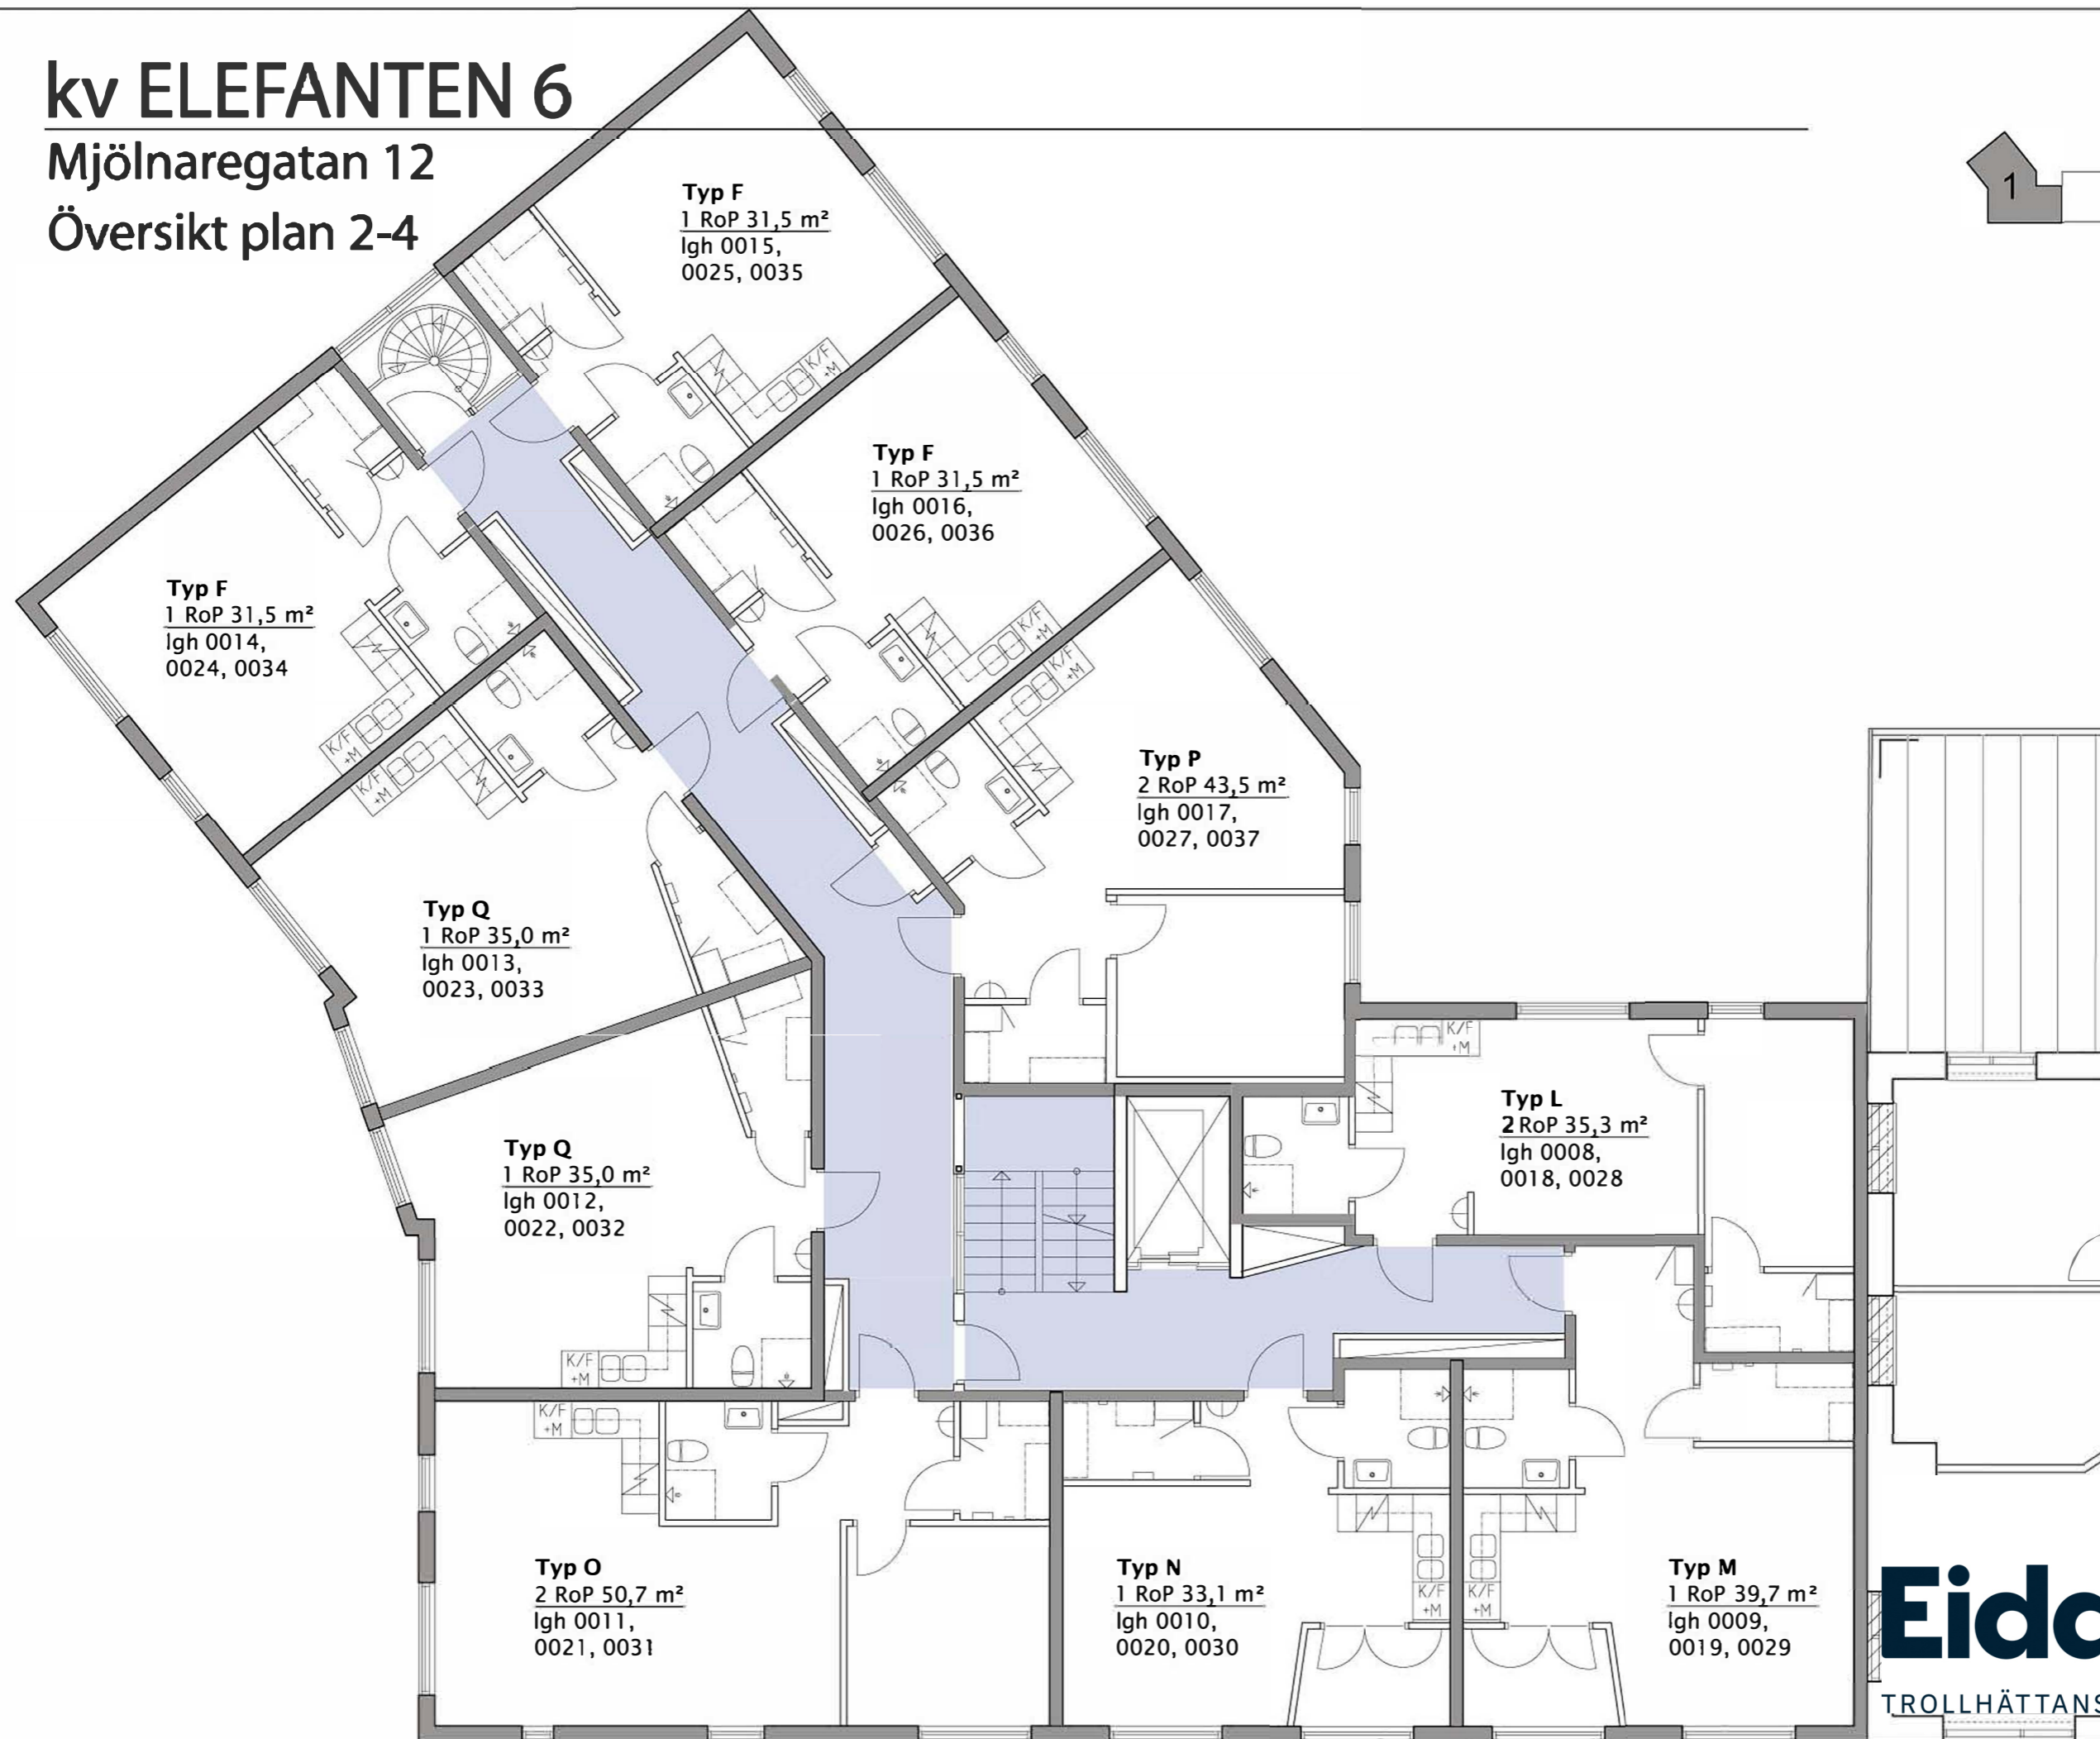

kv ELEFANTEN 6

Mjölnergatan 12

Översikt plan 1

kv ELEFANTEN 6

Mjölnergatan 12

Översikt plan 2-4

kv ELEFANTEN 6

Mjölnergatan 12

Översikt plan 5

Typ F
1 RoP 31,5 m²
lgh 0043

Typ F
1 RoP 31,5 m²
lgh 0044

Typ F
1 RoP 31,5 m²
lgh 0042

Typ P
2 RoP 43,5 m²
lgh 0045

Typ Q
1 RoP 35,0 m²
lgh 0041

Typ Q
1 RoP 35,0 m²
lgh 0040

Typ O
2 RoP 50,7 m²
lgh 0039

Typ N
1 RoP 33,1 m²
lgh 0038