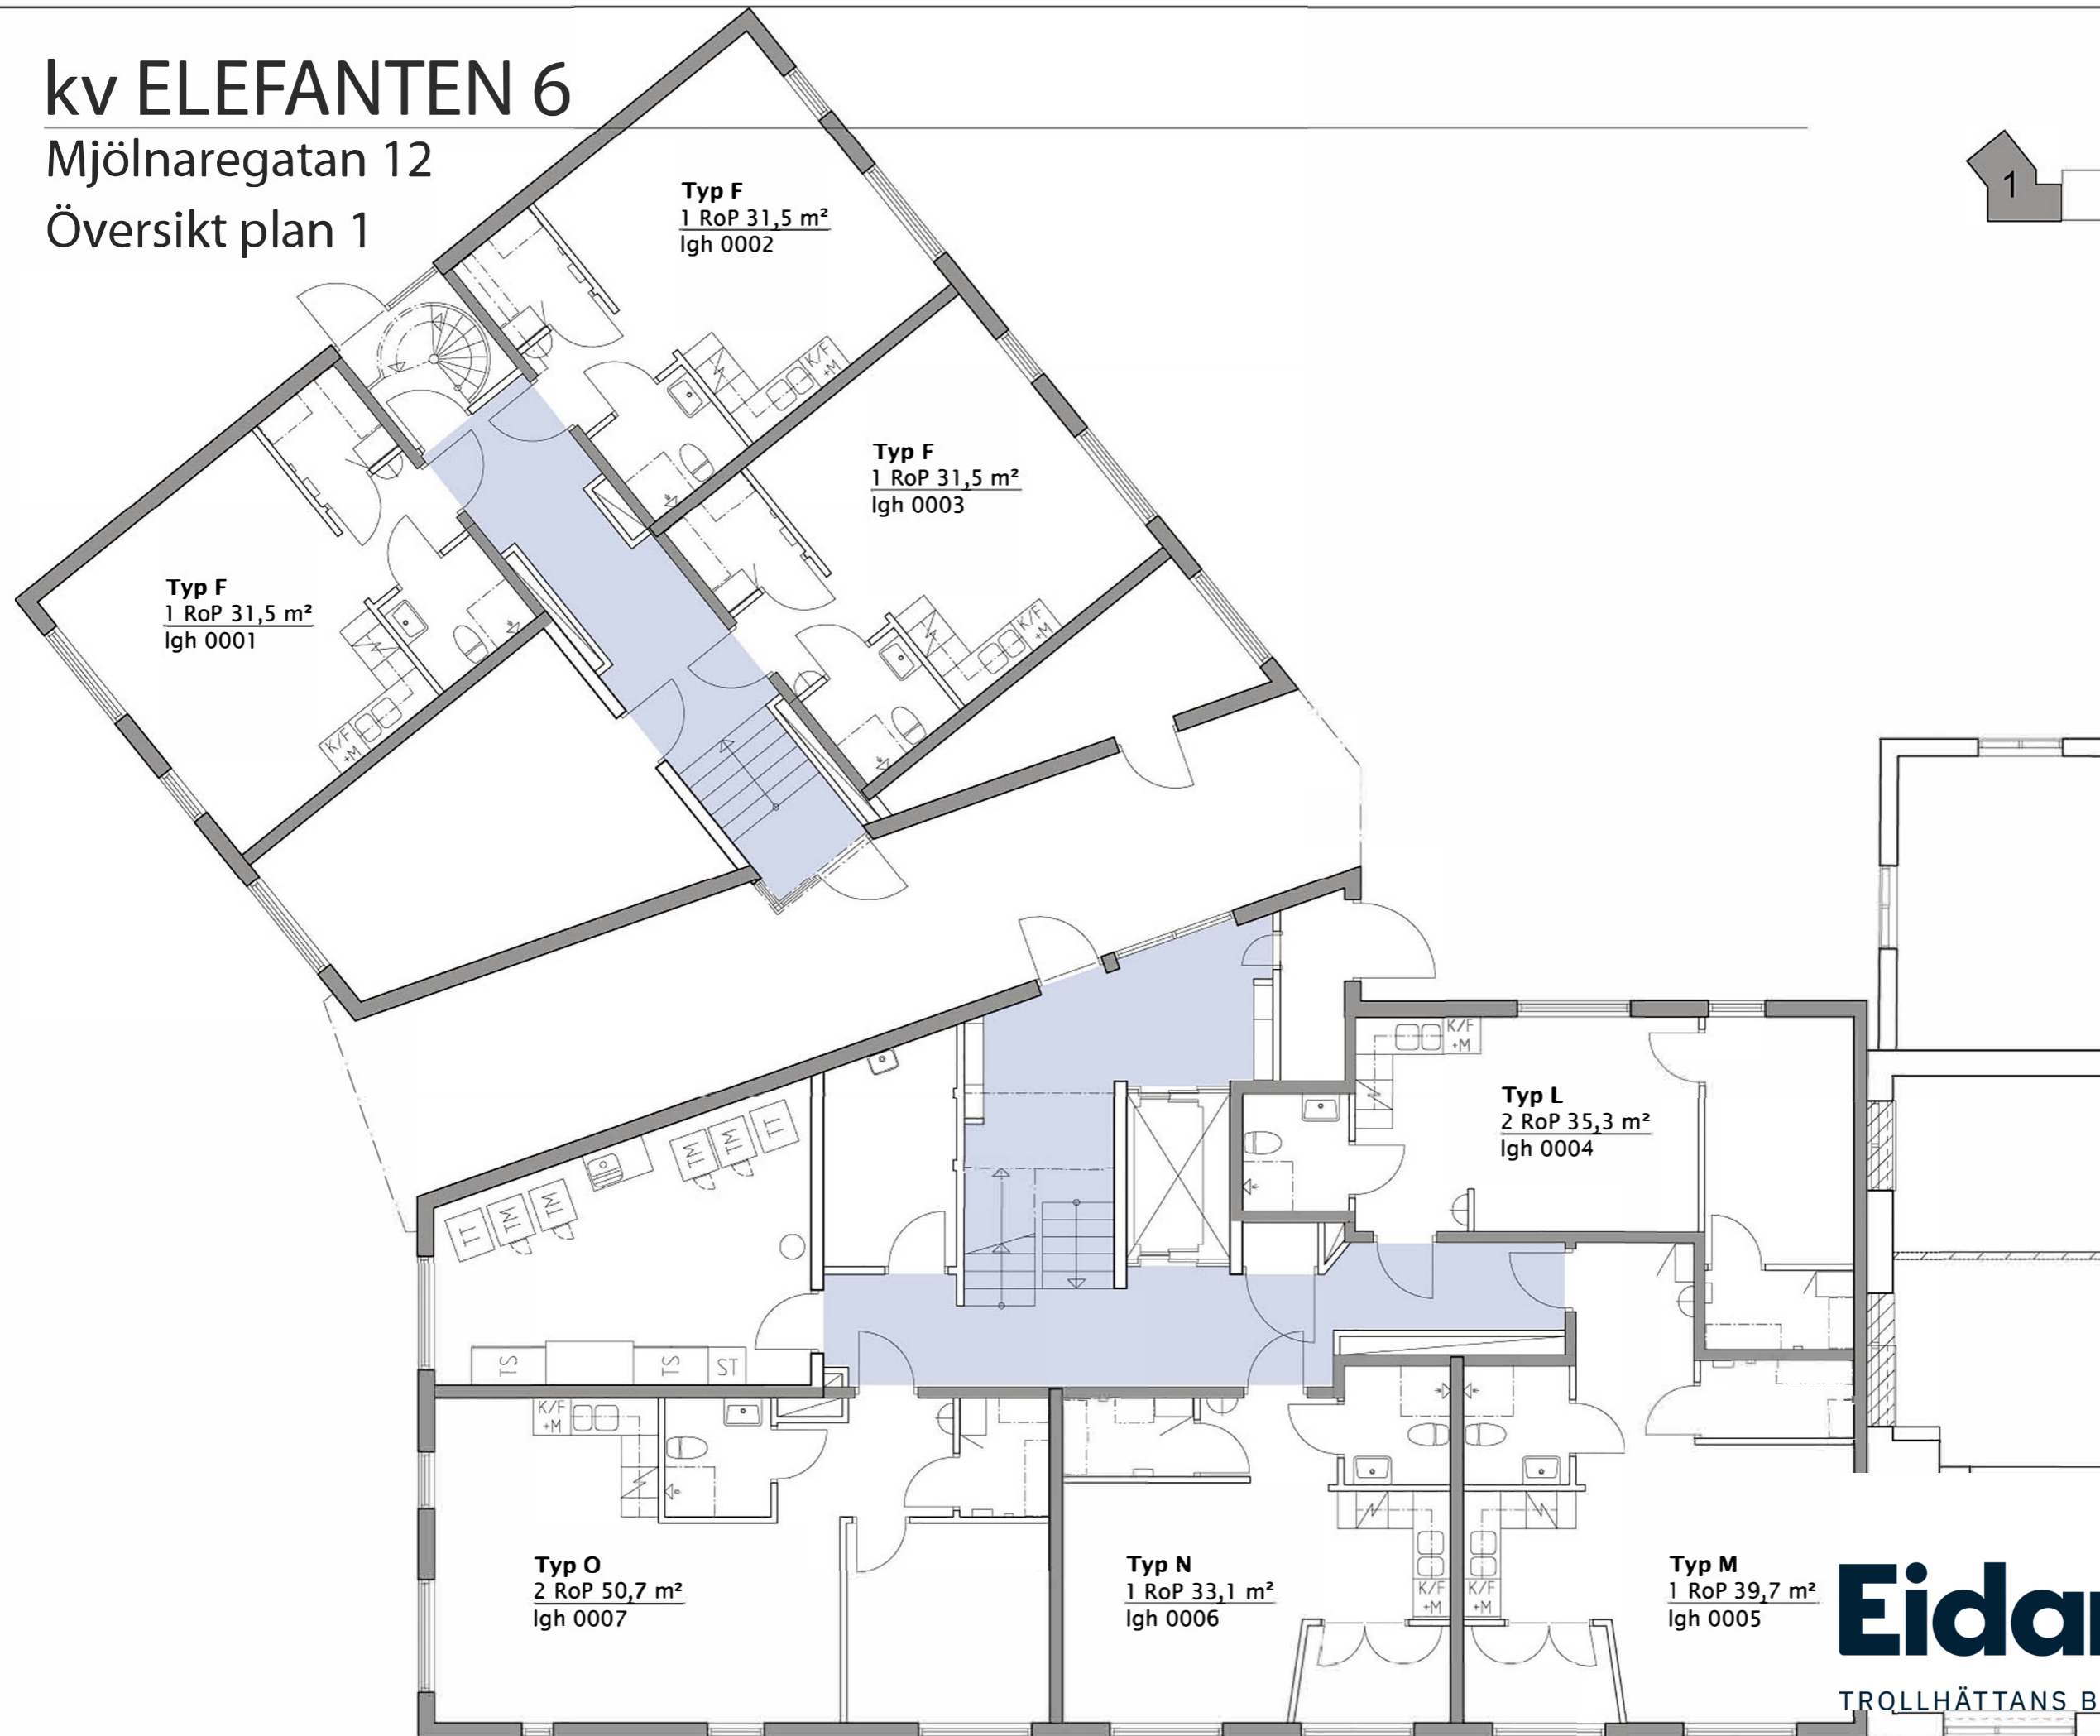

kv ELEFANTEN 6

Mjölnergatan 12

Översikt plan 1

kv ELEFANTEN 6

Mjölnergatan 12

Översikt plan 2-4

kv ELEFANTEN 6

Mjölnergatan 12

Översikt plan 5

Typ F
1 RoP 31,5 m²
lgh 0043

Typ F
1 RoP 31,5 m²
lgh 0044

Typ F
1 RoP 31,5 m²
lgh 0042

Typ P
2 RoP 43,5 m²
lgh 0045

Typ Q
1 RoP 35,0 m²
lgh 0041

Typ Q
1 RoP 35,0 m²
lgh 0040

Typ O
2 RoP 50,7 m²
lgh 0039

Typ N
1 RoP 33,1 m²
lgh 0038