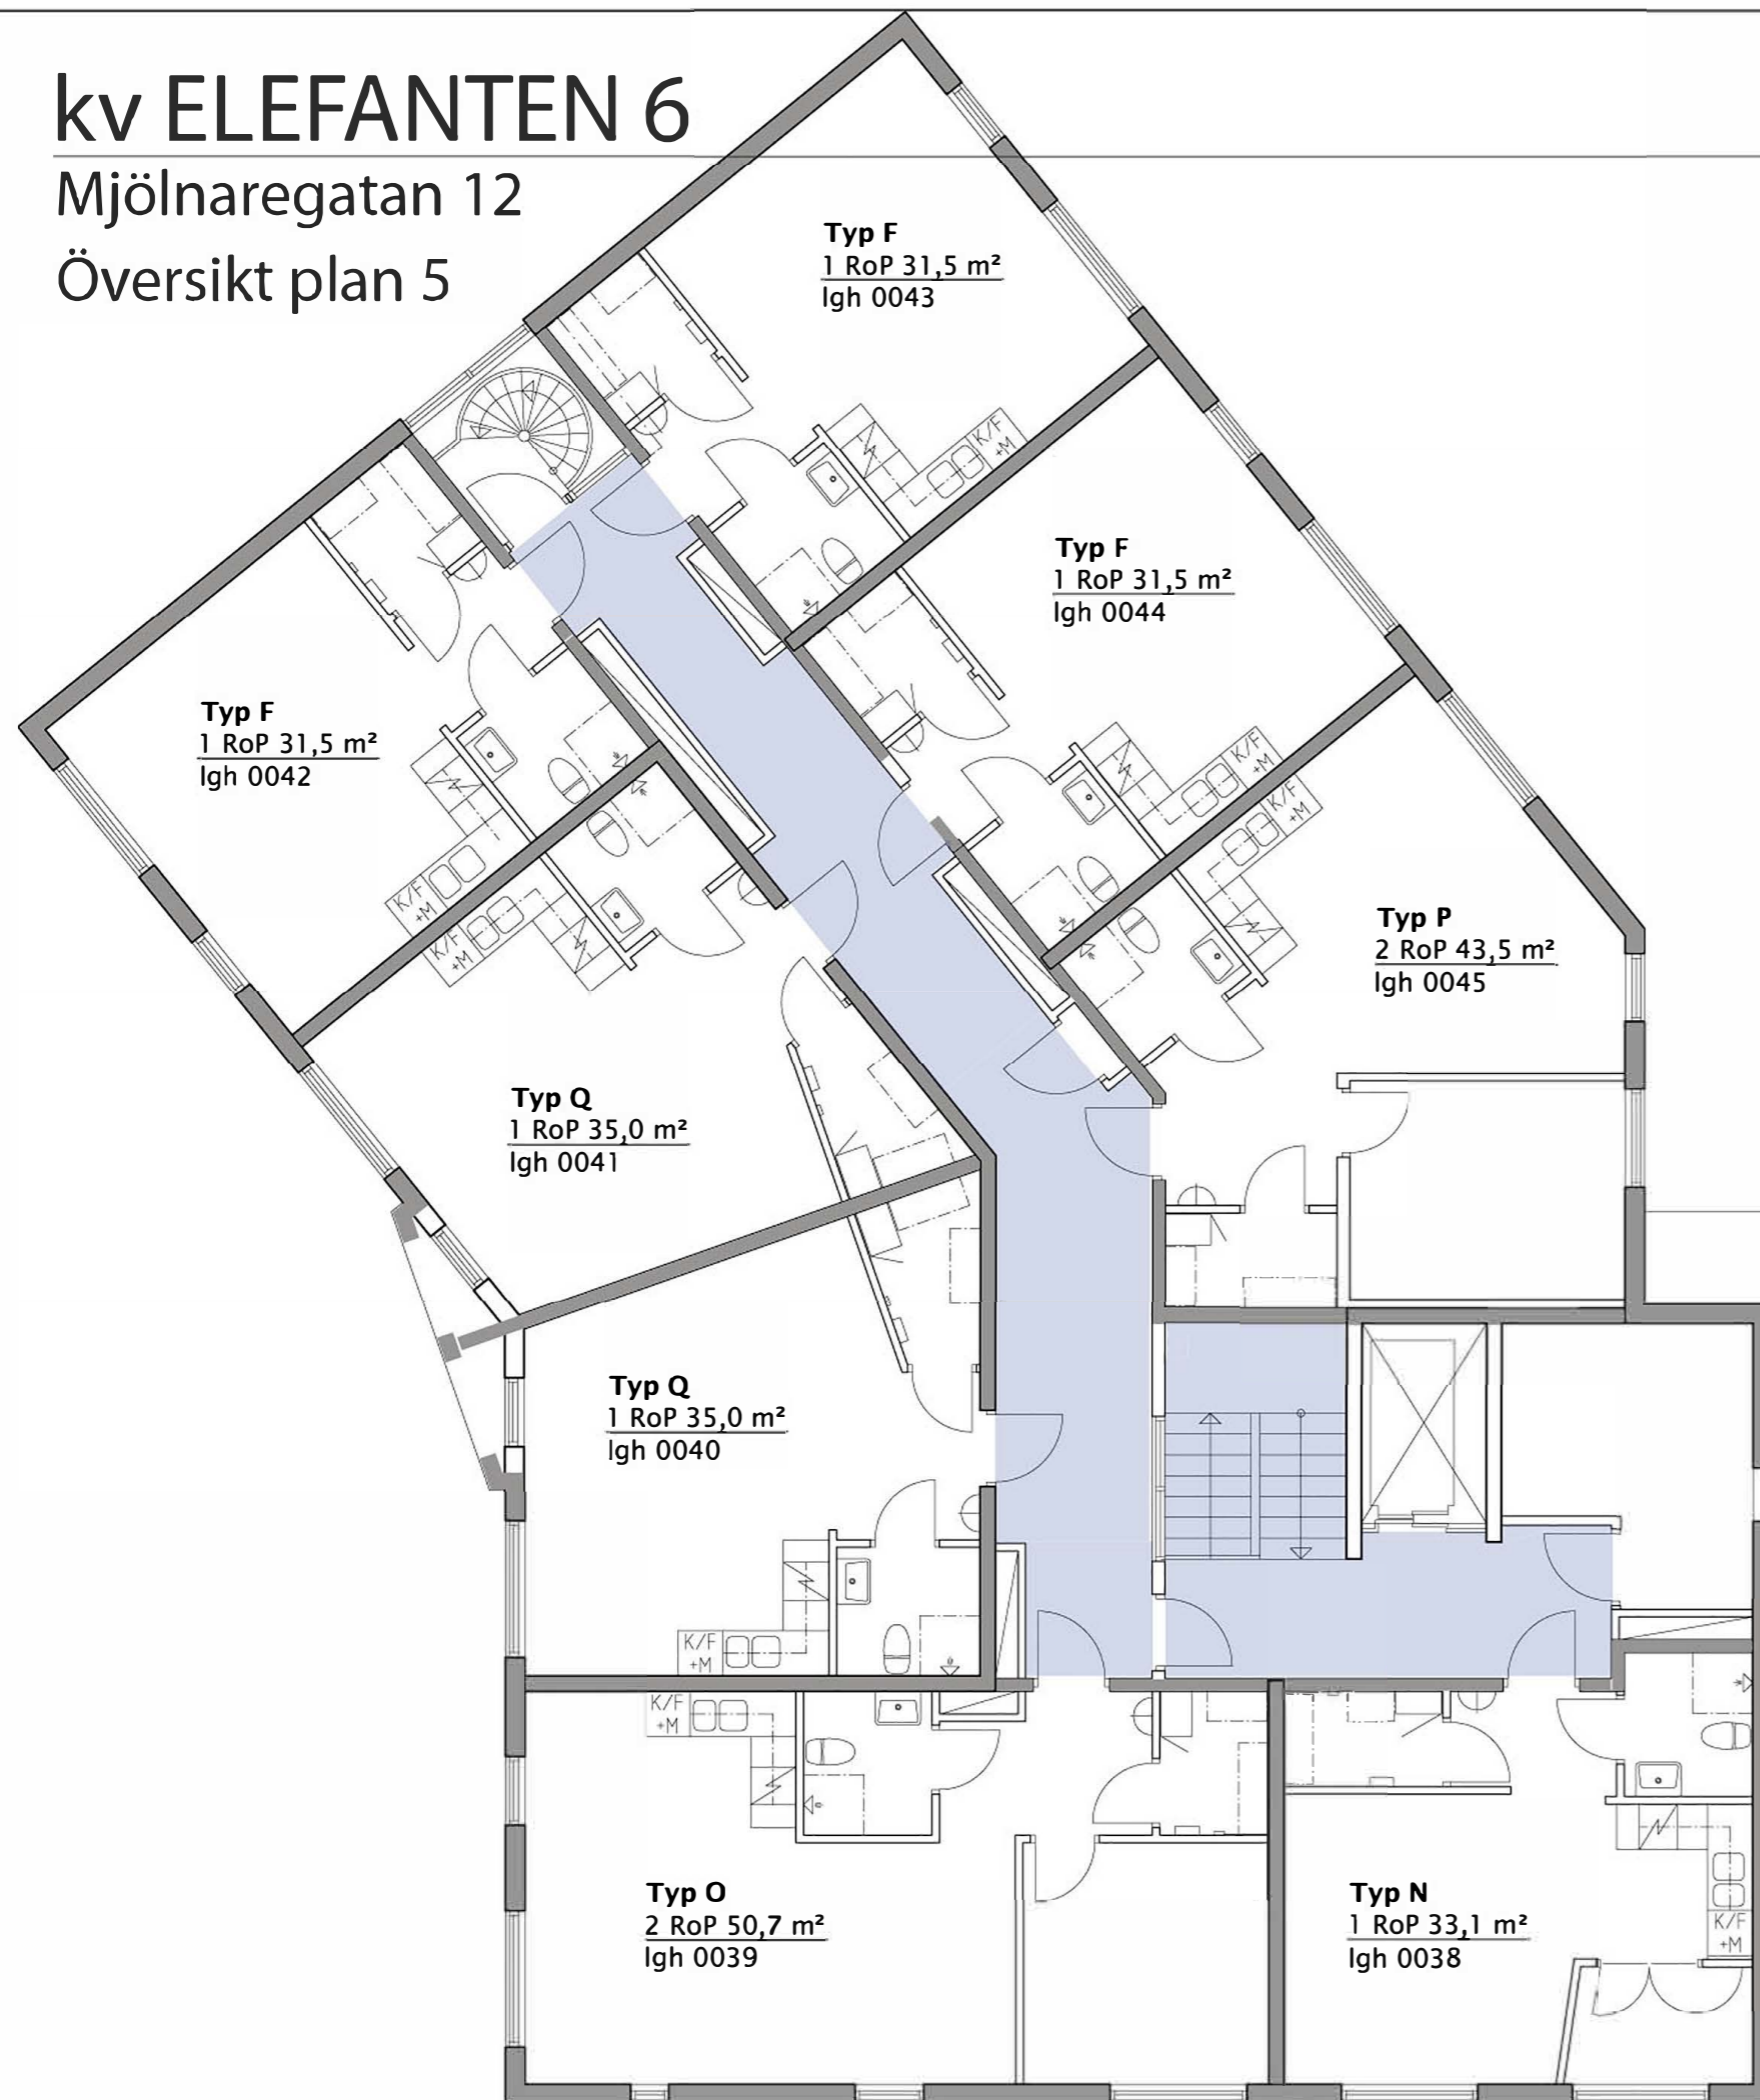

kv ELEFANTEN 6

Mjölnergatan 12

Översikt plan 1

kv ELEFANTEN 6

Mjölnergatan 12

Översikt plan 2-4

kv ELEFANTEN 6

Mjölnergatan 12

Översikt plan 5

Typ F
1 RoP 31,5 m²
lgh 0043

Typ F
1 RoP 31,5 m²
lgh 0044

Typ F
1 RoP 31,5 m²
lgh 0042

Typ P
2 RoP 43,5 m²
lgh 0045

Typ Q
1 RoP 35,0 m²
lgh 0041

Typ Q
1 RoP 35,0 m²
lgh 0040

Typ O
2 RoP 50,7 m²
lgh 0039

Typ N
1 RoP 33,1 m²
lgh 0038