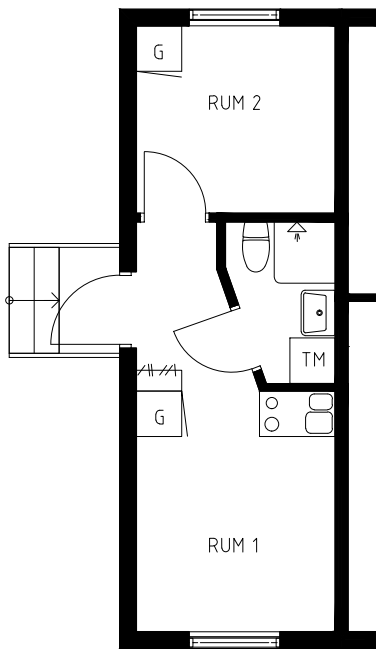

Kv Magnetiten

Torngatan 15 och 17
22 kvm

LGH 15A, 15M (spegelväänd)
17A, 17H (spegelväänd)

PLAN

KÖKSVY

TM: Tvättmaskin kombityp
K: Kyl
G: Garderob

SKALA 1:100