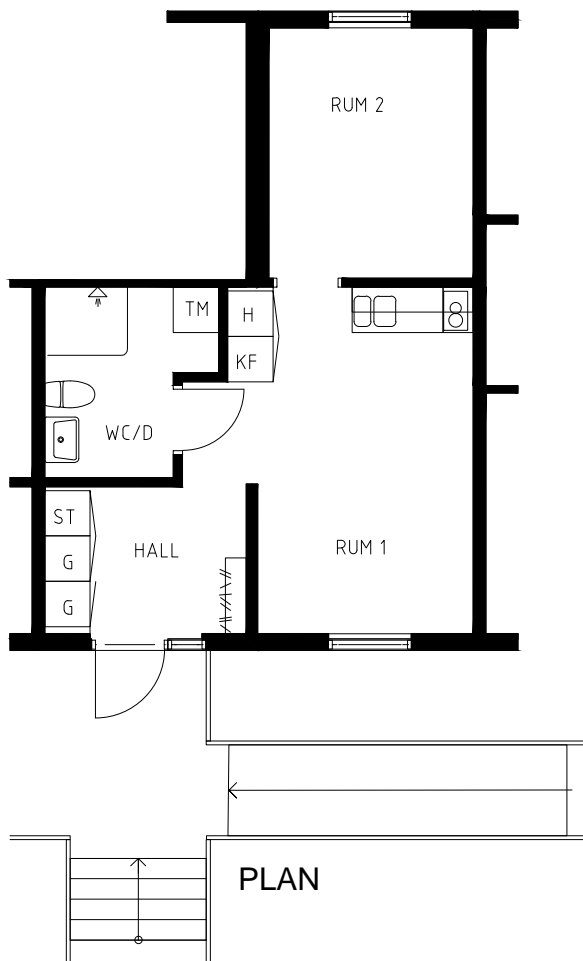

Kv Magnetiten

Torngatan 15
35 kvm

LGH 15K, 15L (spegelvänd)

KÖKSVY

TM: Tvättmaskin kombityp

K: Kyl/Frys

H: Hyllskåp

ST: Städskåp

G: Garderob

MU: Micro

SKALA 1:100