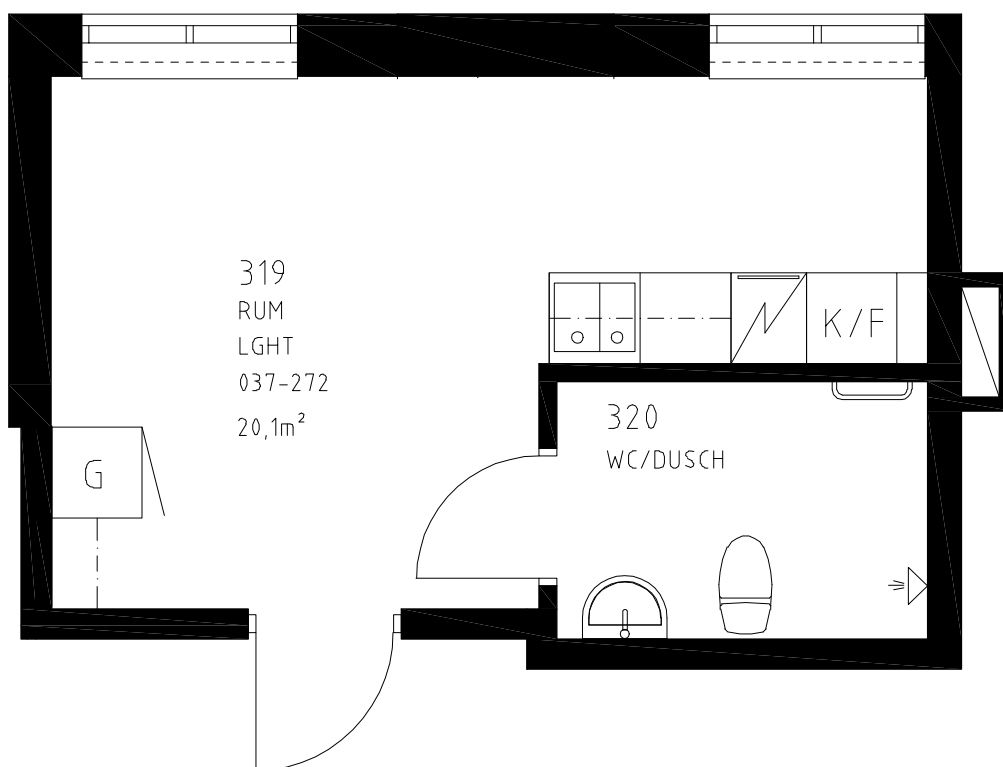

K/F: Kyl/Frys
HS: Högskåp
ST: Städsåp
G: Garderob
: Spis

SKALA 1:50