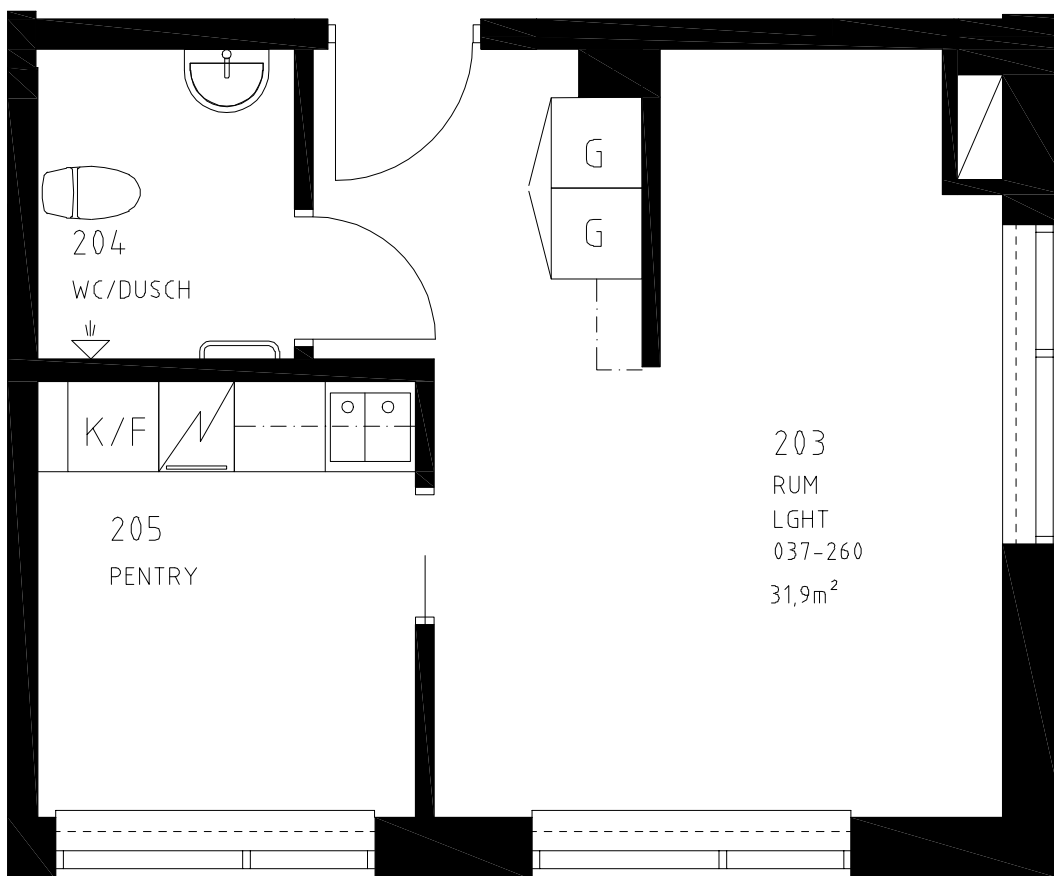

K/F: Kyl/Frys
HS: Högsåp
ST: Stådsåp
G: Garderob
☒: Spis

SKALA 1:50