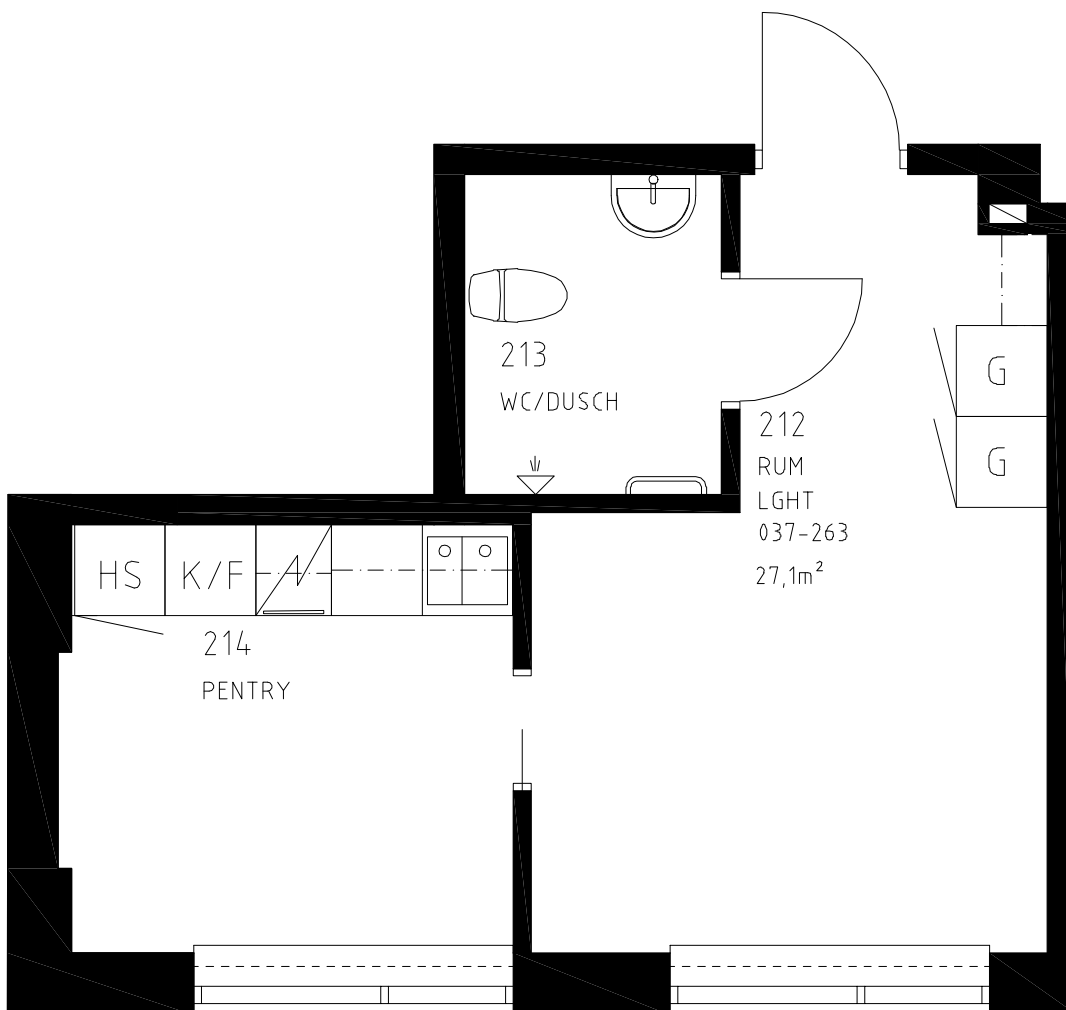

K/F: Kyl/Frys
HS: Högsåp
ST: Stådsåp
G: Garderob
☞: Spis

SKALA 1:50