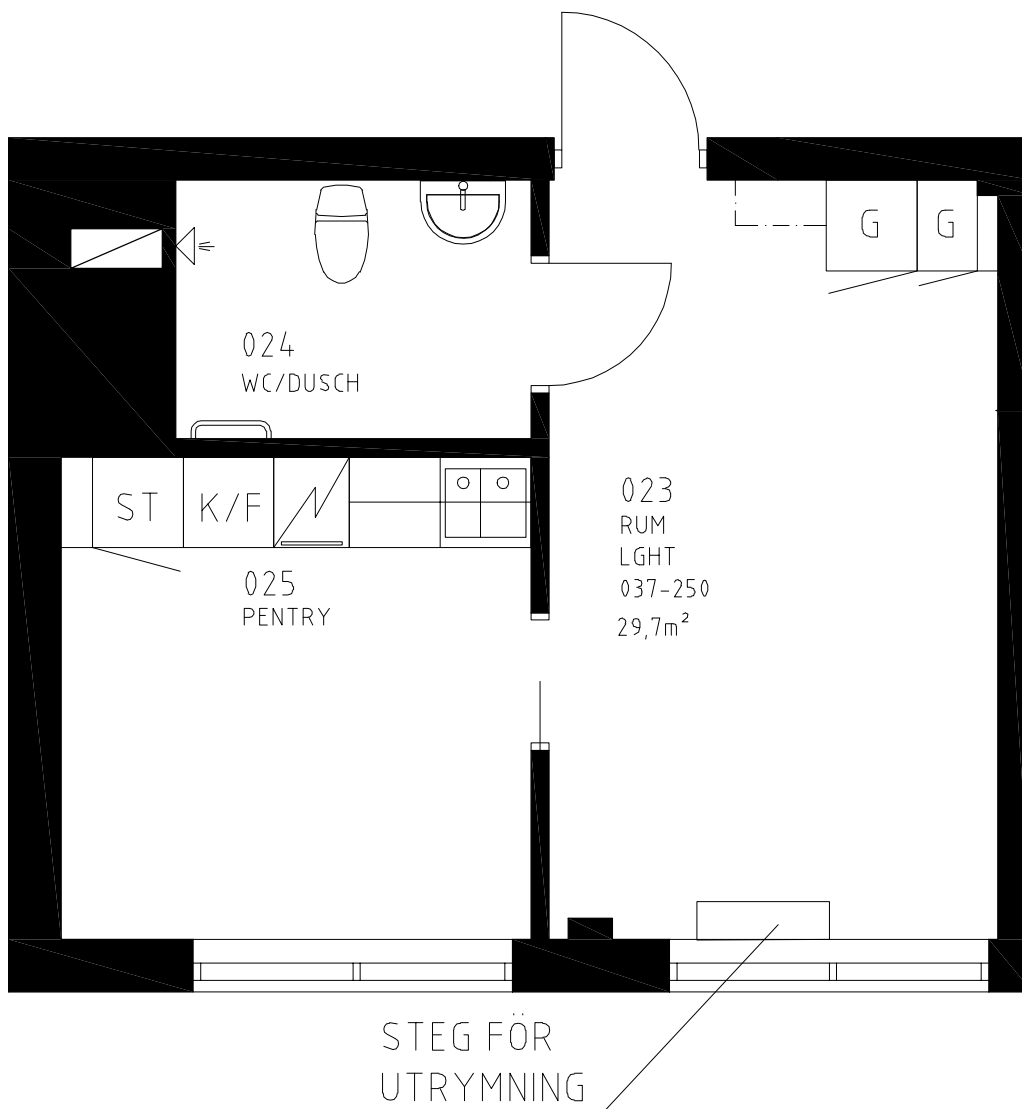

K/F: Kyl/Frys
HS: Högsåp
ST: Städskåp
G: Garderob
: Spis

SKALA 1:50

K/F: Kyl/Frys
HS: Högskap
ST: Städskap
G: Garderob
☒: Spis

SKALA 1:50

STEG FÖR
UTRYMNING

K/F: Kyl/Frys
HS: Högsåp
ST: Städskåp
G: Garderob
 : Spis

SKALA 1:50

K/F: Kyl/Frys
HS: Högsåp
ST: Stådsåp
G: Garderob
☒: Spis

SKALA 1:50

K/F: Kyl/Frys
HS: Högsåp
ST: Stådsåp
G: Garderob
☞ : Spis

SKALA 1:50

K/F: Kyl/Frys
HS: Högsåp
ST: Stådsåp
G: Garderob
☒: Spis

SKALA 1:50

K/F: Kyl/Frys
HS: Högskap
ST: Städskap
G: Garderob
[Symbol]: Spis

SKALA 1:50

K/F: Kyl/Frys
HS: Högskap
ST: Städskap
G: Garderob
[Symbol]: Spis

SKALA 1:50

35,0 m²
Våning 1
LGH nr 037-255
1 RoK
Gårdhemsvägen 26