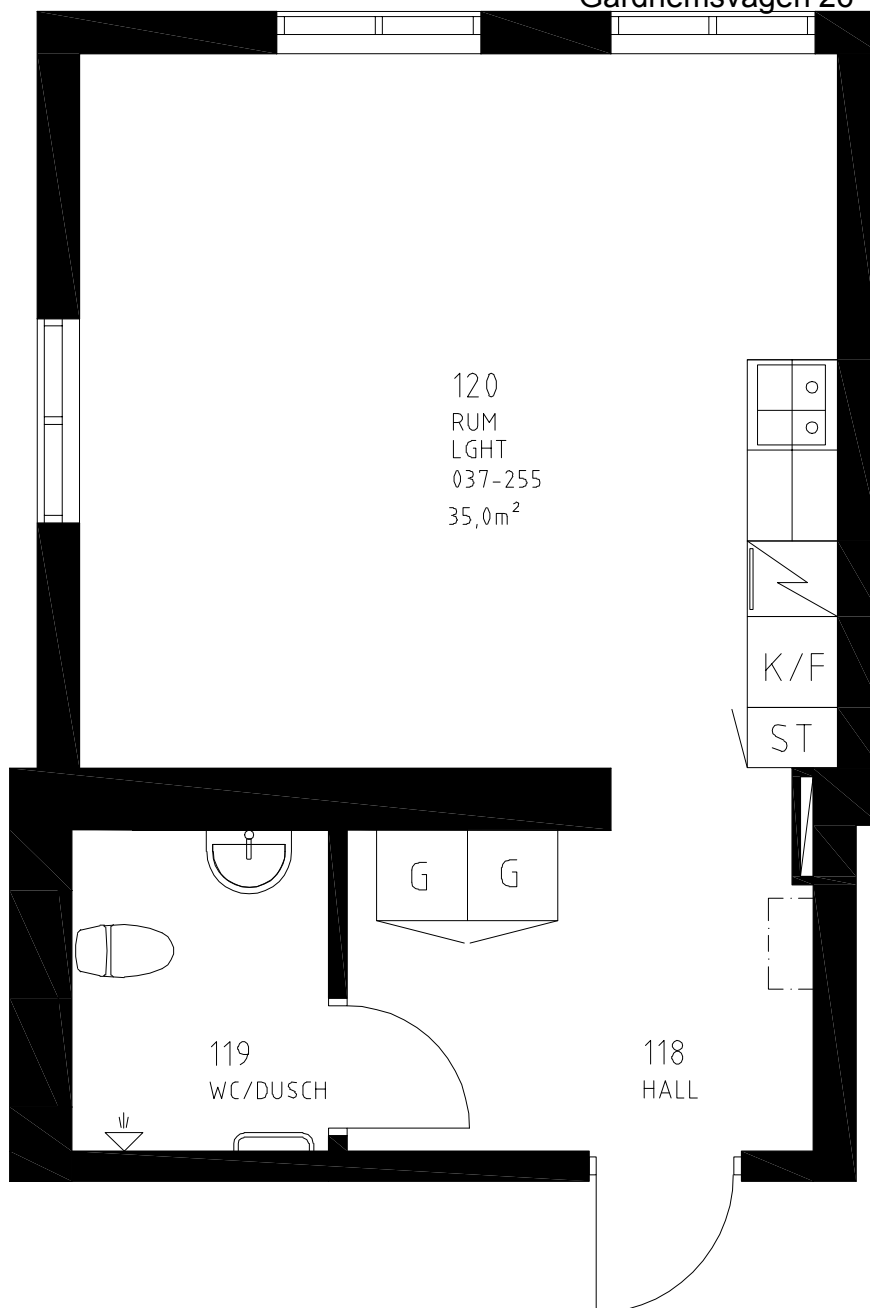

35,0 m²
Våning 1
LGH nr 037-255
1 RoK
Gårdhemsvägen 26