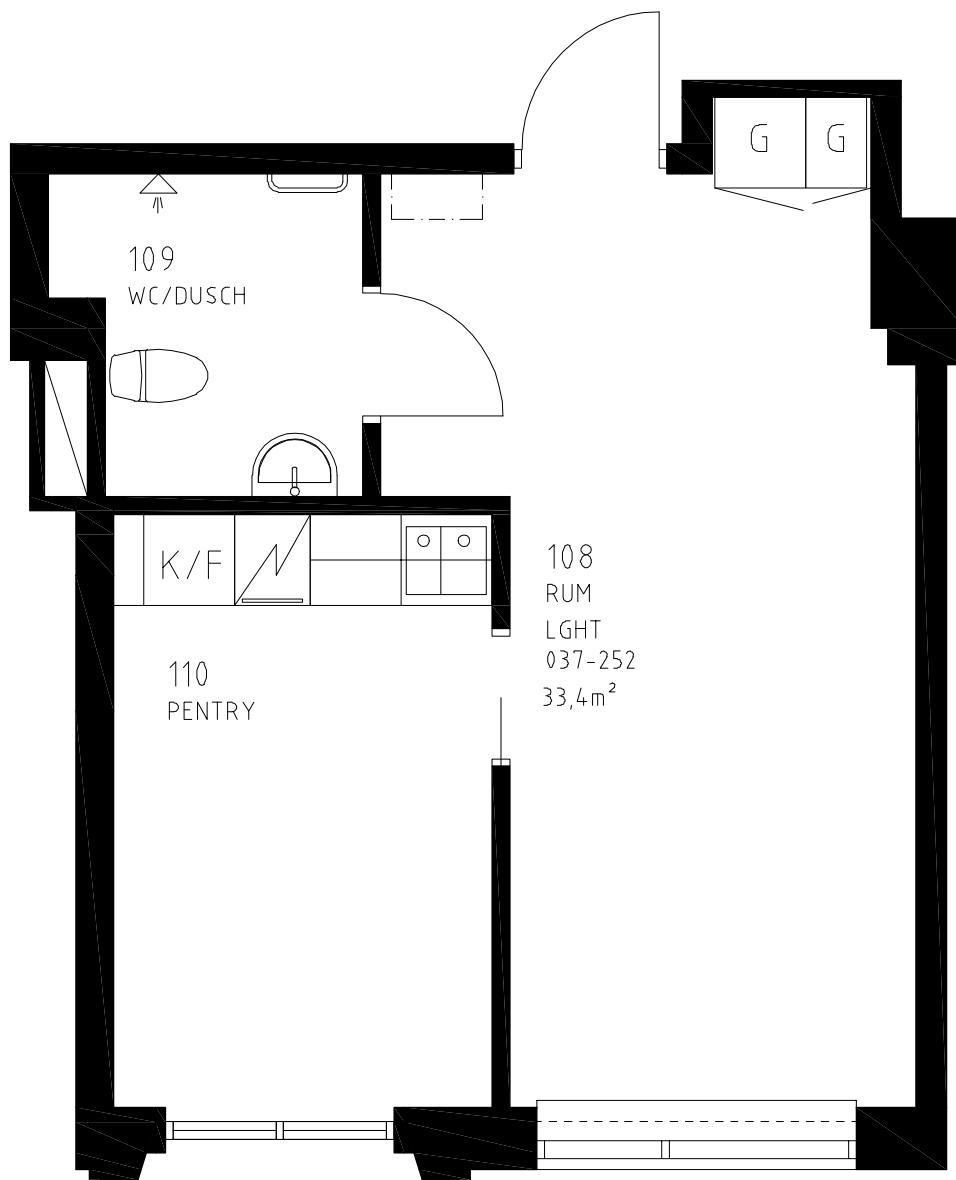

K/F: Kyl/Frys
HS: Högsåp
ST: Stådsåp
G: Garderob
☒: Spis

SKALA 1:50