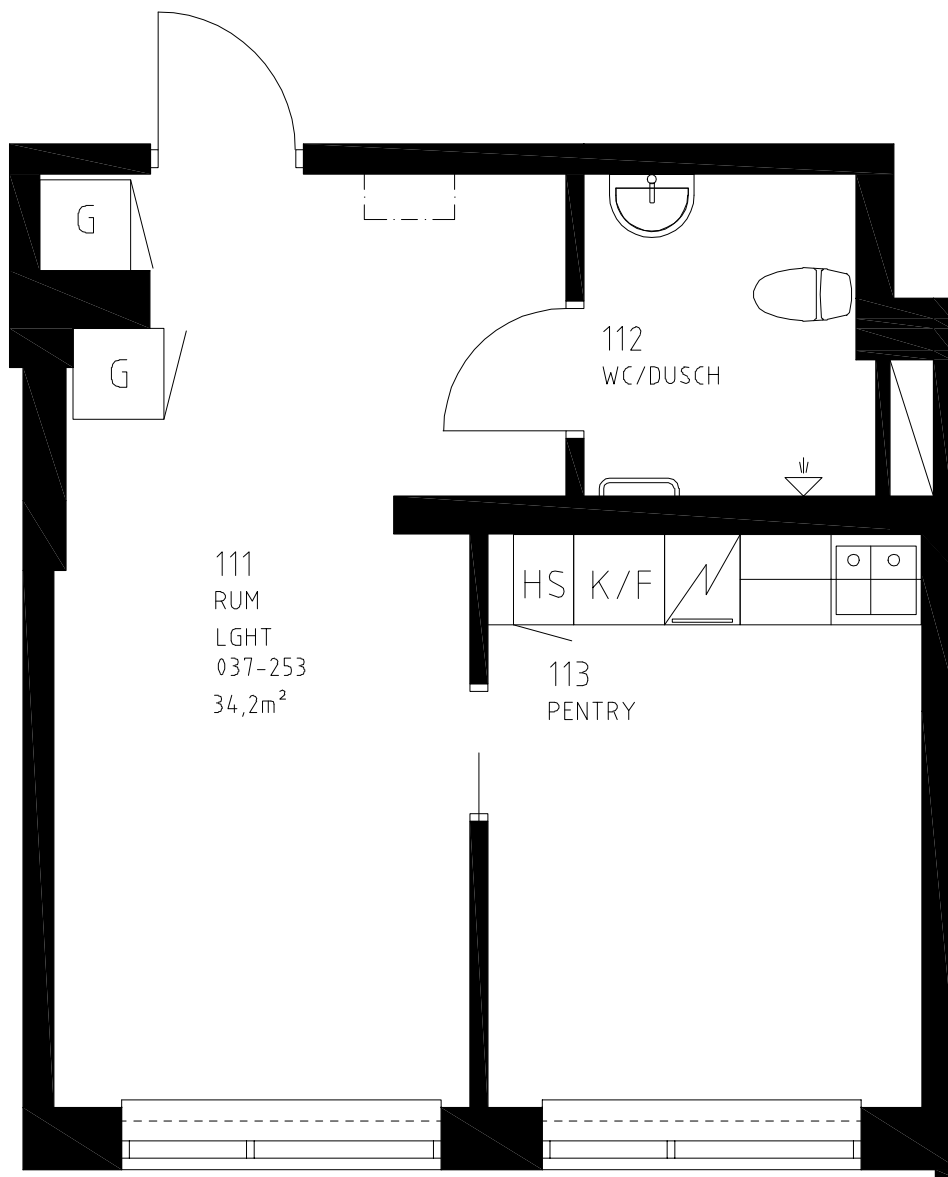

K/F: Kyl/Frys
HS: Högskap
ST: Städskap
G: Garderob
[Symbol]: Spis

SKALA 1:50