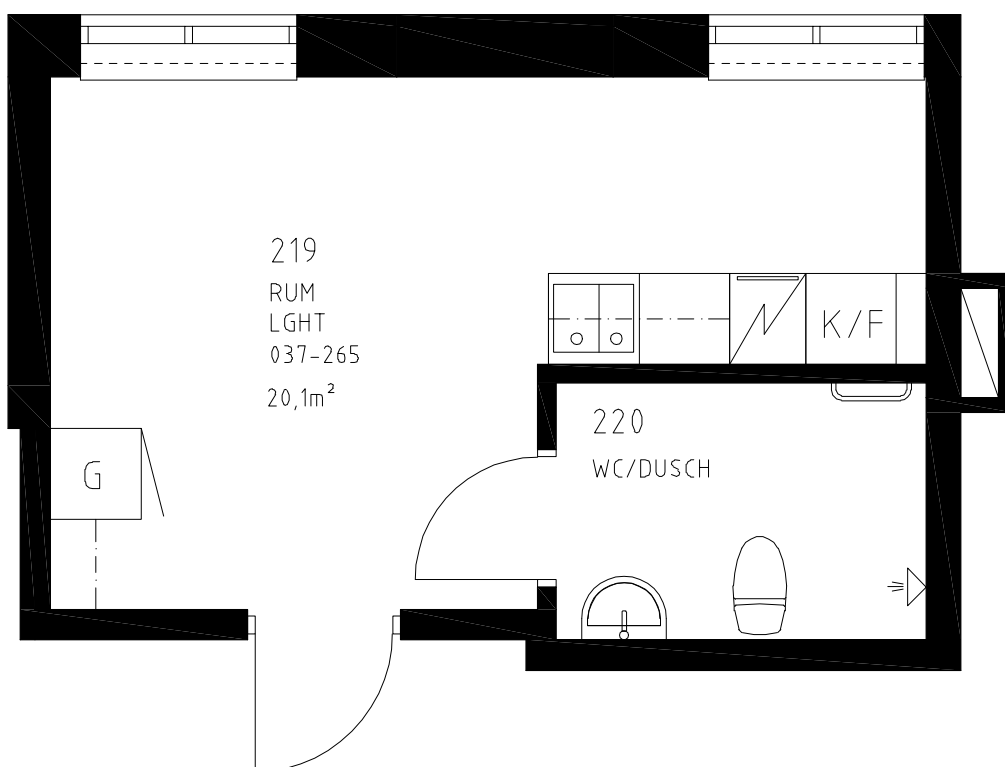

K/F: Kyl/Frys
HS: Högskåp
ST: Städskåp
G: Garderob
 : Spis

SKALA 1:50