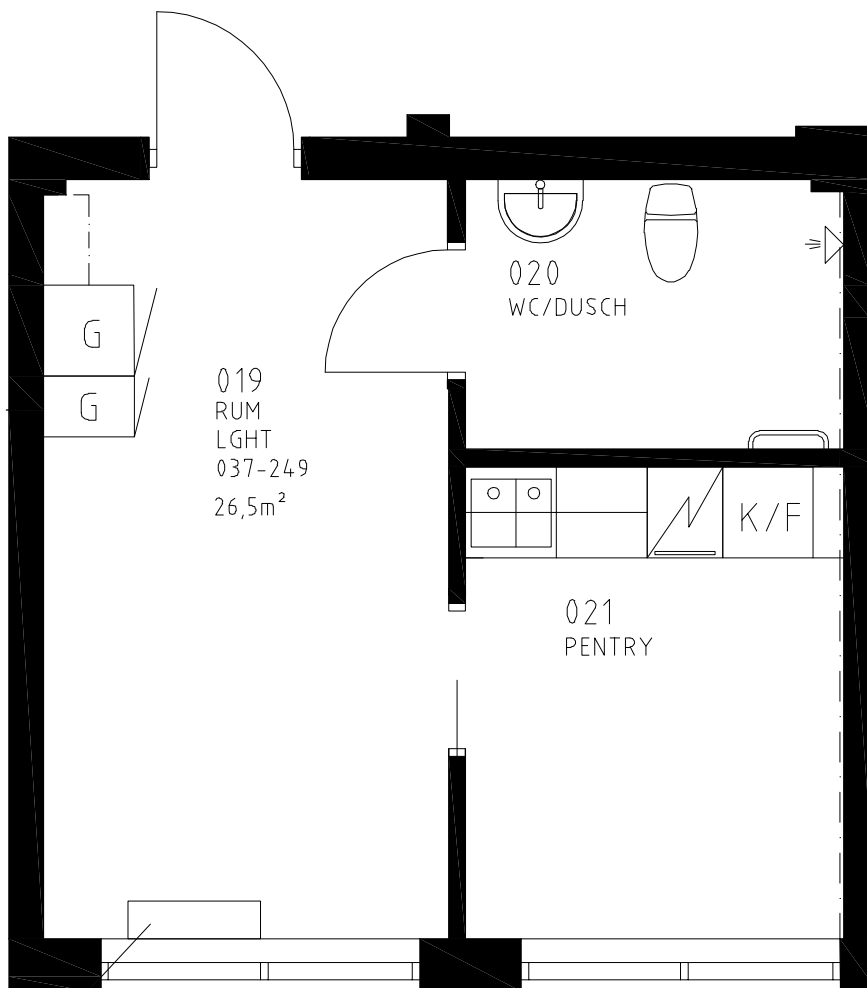

K/F: Kyl/Frys
HS: Högsåp
ST: Städskåp
G: Garderob
: Spis

SKALA 1:50

K/F: Kyl/Frys
HS: Högskap
ST: Städskap
G: Garderob
☒: Spis

SKALA 1:50

STEG FÖR
UTRYMNING

K/F: Kyl/Frys
HS: Högsåp
ST: Städskåp
G: Garderob
 : Spis

SKALA 1:50

K/F: Kyl/Frys
HS: Högsåp
ST: Stådsåp
G: Garderob
☒: Spis

SKALA 1:50

K/F: Kyl/Frys
HS: Högsåp
ST: Stådsåp
G: Garderob
☞ : Spis

SKALA 1:50

K/F: Kyl/Frys
HS: Högsåp
ST: Stådsåp
G: Garderob
☒: Spis

SKALA 1:50

K/F: Kyl/Frys
HS: Högskap
ST: Städskap
G: Garderob
[Symbol]: Spis

SKALA 1:50

K/F: Kyl/Frys
HS: Högskap
ST: Städskap
G: Garderob
[Symbol]: Spis

SKALA 1:50

35,0 m²
Våning 1
LGH nr 037-255
1 RoK
Gårdhemsvägen 26