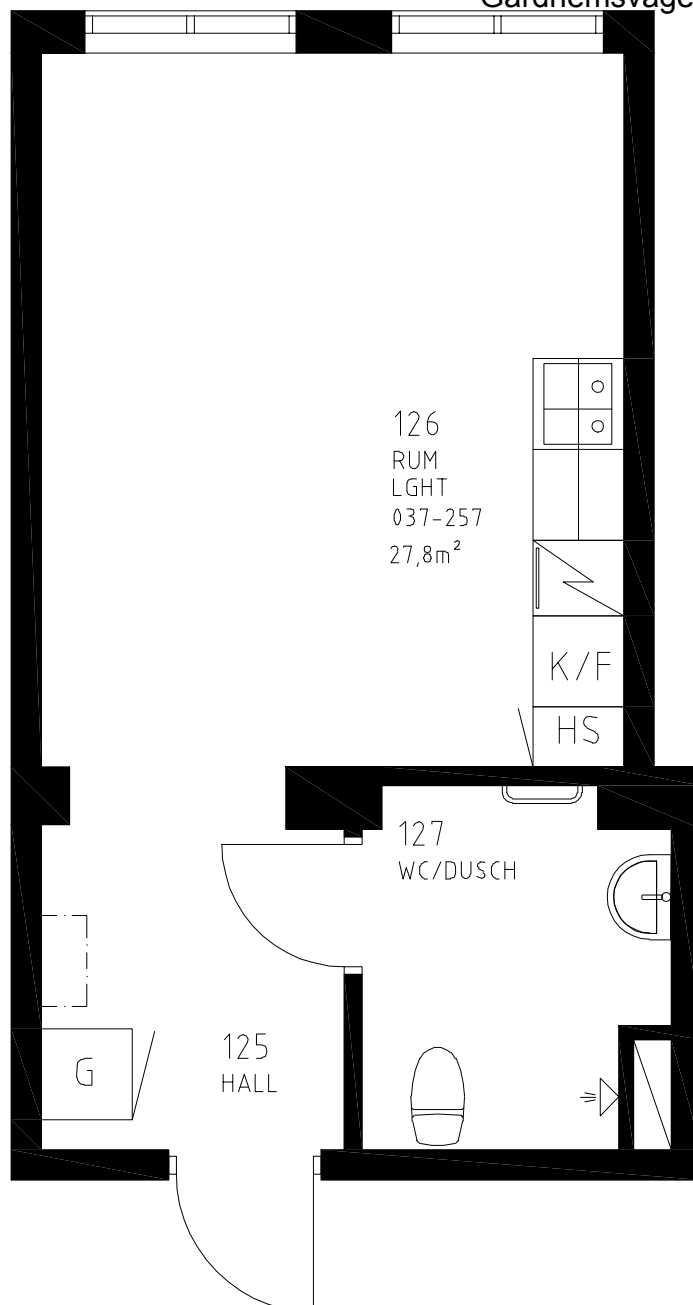

K/F: Kyl/Frys
HS: Högskåp
ST: Städskåp
G: Garderob
: Spis

SKALA 1:50