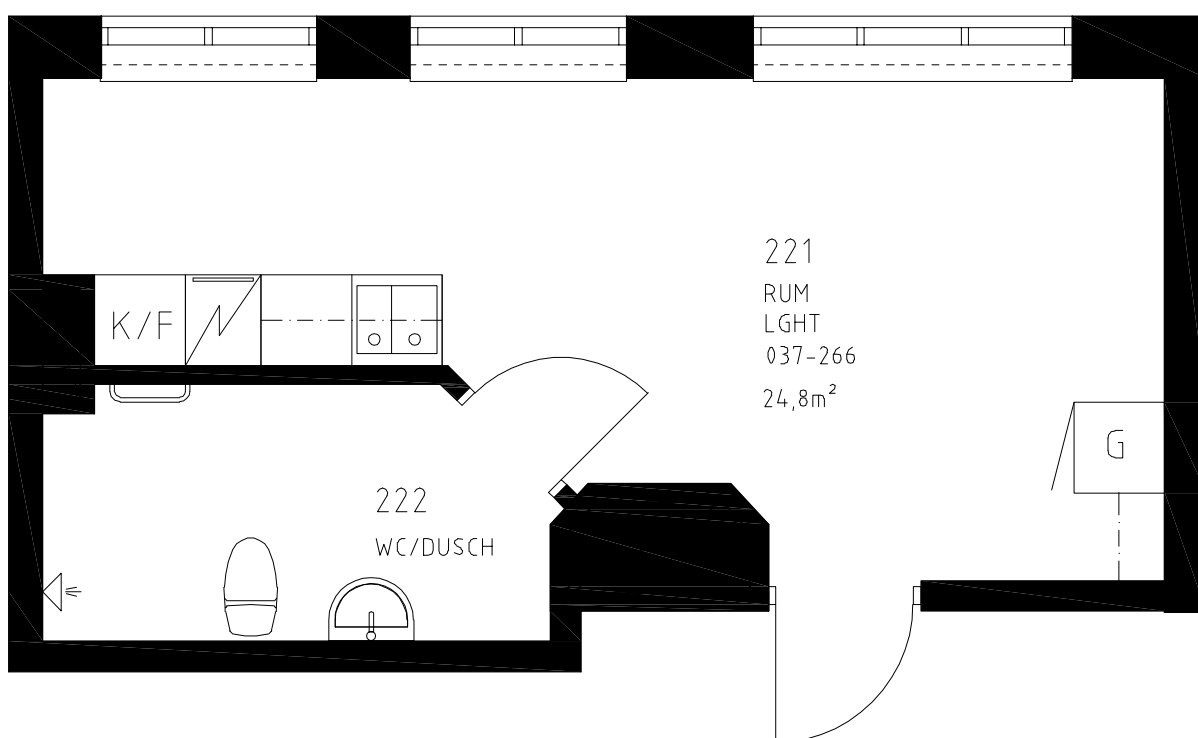

K/F: Kyl/Frys
HS: Högskap
ST: Städskap
G: Garderob
[Symbol]: Spis

SKALA 1:50

K/F: Kyl/Frys
HS: Högskap
ST: Städskap
G: Garderob
[Symbol]: Spis

SKALA 1:50

35,0 m²
Våning 1
LGH nr 037-255
1 RoK
Gårdhemsvägen 26

SKALA 1:50

K/F: Kyl/Frys
HS: Högskåp
ST: Städskåp
G: Garderob
 : Spis

SKALA 1:50

K/F: Kyl/Frys
HS: Högskåp
ST: Städsåp
G: Garderob
: Spis

SKALA 1:50

K/F: Kyl/Frys
HS: Högskap
ST: Städskap
G: Garderob
: Spis

SKALA 1:50

K/F: Kyl/Frys
HS: Högskap
ST: Städskap
G: Garderob
☒: Spis

SKALA 1:50

K/F: Kyl/Frys
HS: Högskep
ST: Städskep
G: Garderob
 : Spis

SKALA 1:50

K/F: Kyl/Frys
HS: Högskap
ST: Städskap
G: Garderob
[Symbol]: Spis