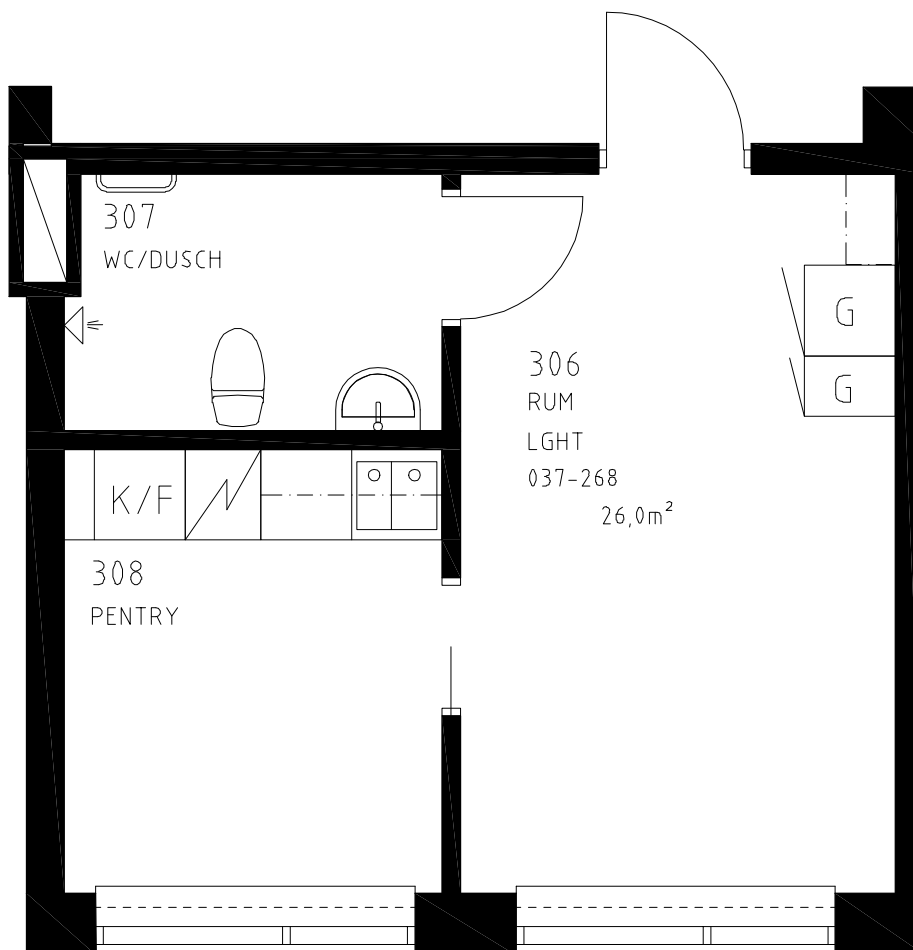

K/F: Kyl/Frys
HS: Högskap
ST: Städskap
G: Garderob
☒: Spis

SKALA 1:50