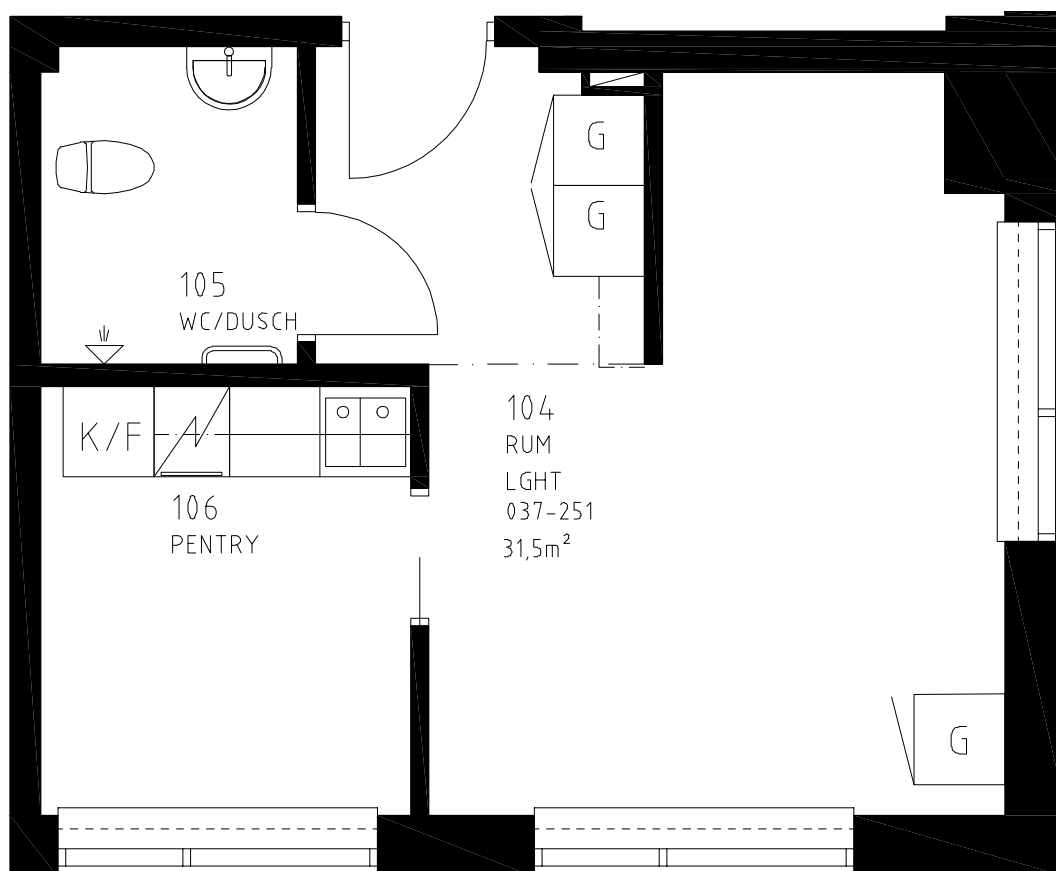

K/F: Kyl/Frys
HS: Högsåp
ST: Städskåp
G: Garderob
: Spis

SKALA 1:50

K/F: Kyl/Frys
HS: Högskap
ST: Städskap
G: Garderob
☒: Spis

SKALA 1:50

STEG FÖR
UTRYMNING

K/F: Kyl/Frys
HS: Högsåp
ST: Städskåp
G: Garderob
 : Spis

SKALA 1:50

K/F: Kyl/Frys
HS: Högsåp
ST: Stådsåp
G: Garderob
☒: Spis

SKALA 1:50

K/F: Kyl/Frys
HS: Högsåp
ST: Stådsåp
G: Garderob
☞ : Spis

SKALA 1:50

K/F: Kyl/Frys
HS: Högsåp
ST: Stådsåp
G: Garderob
☒: Spis

SKALA 1:50

K/F: Kyl/Frys
HS: Högskap
ST: Städskap
G: Garderob
[Symbol]: Spis

SKALA 1:50

K/F: Kyl/Frys
HS: Högskap
ST: Städskap
G: Garderob
[Symbol]: Spis

SKALA 1:50

35,0 m²
Våning 1
LGH nr 037-255
1 RoK
Gårdhemsvägen 26