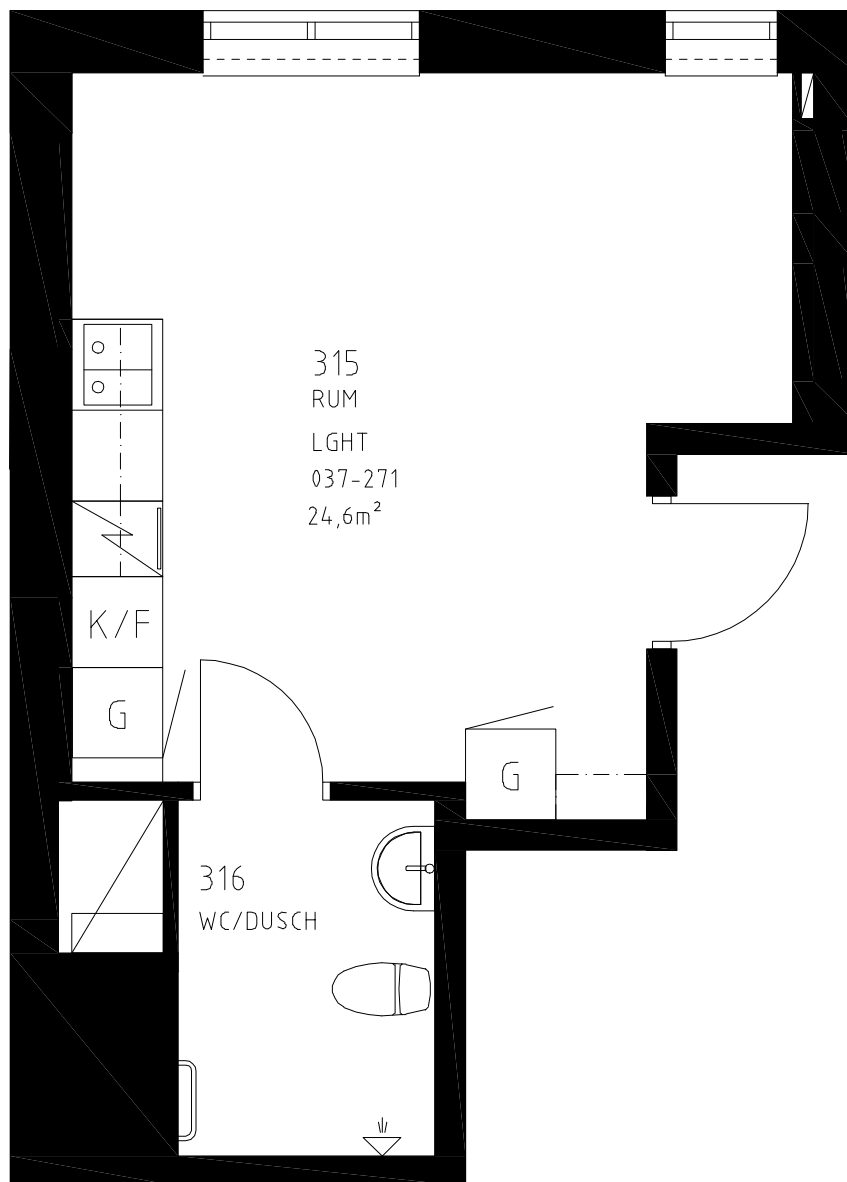

K/F: Kyl/Frys
HS: Högskap
ST: Städskap
G: Garderob
: Spis

SKALA 1:50