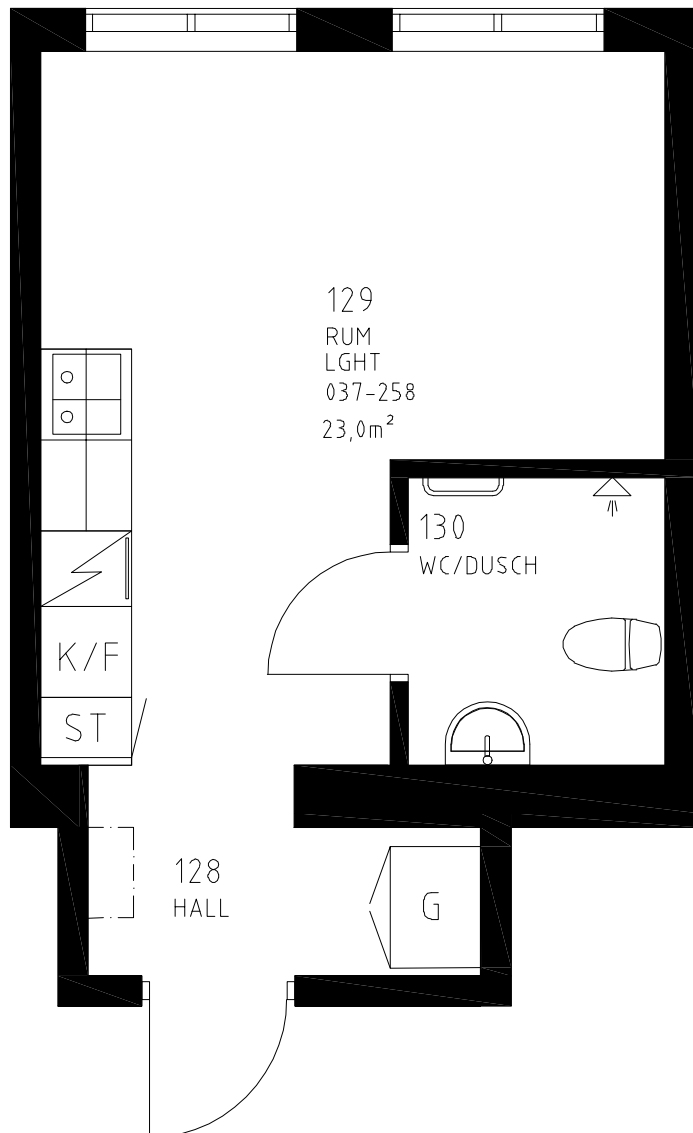

K/F: Kyl/Frys
HS: Högsåp
ST: Stådsåp
G: Garderob
 : Spis

SKALA 1:50