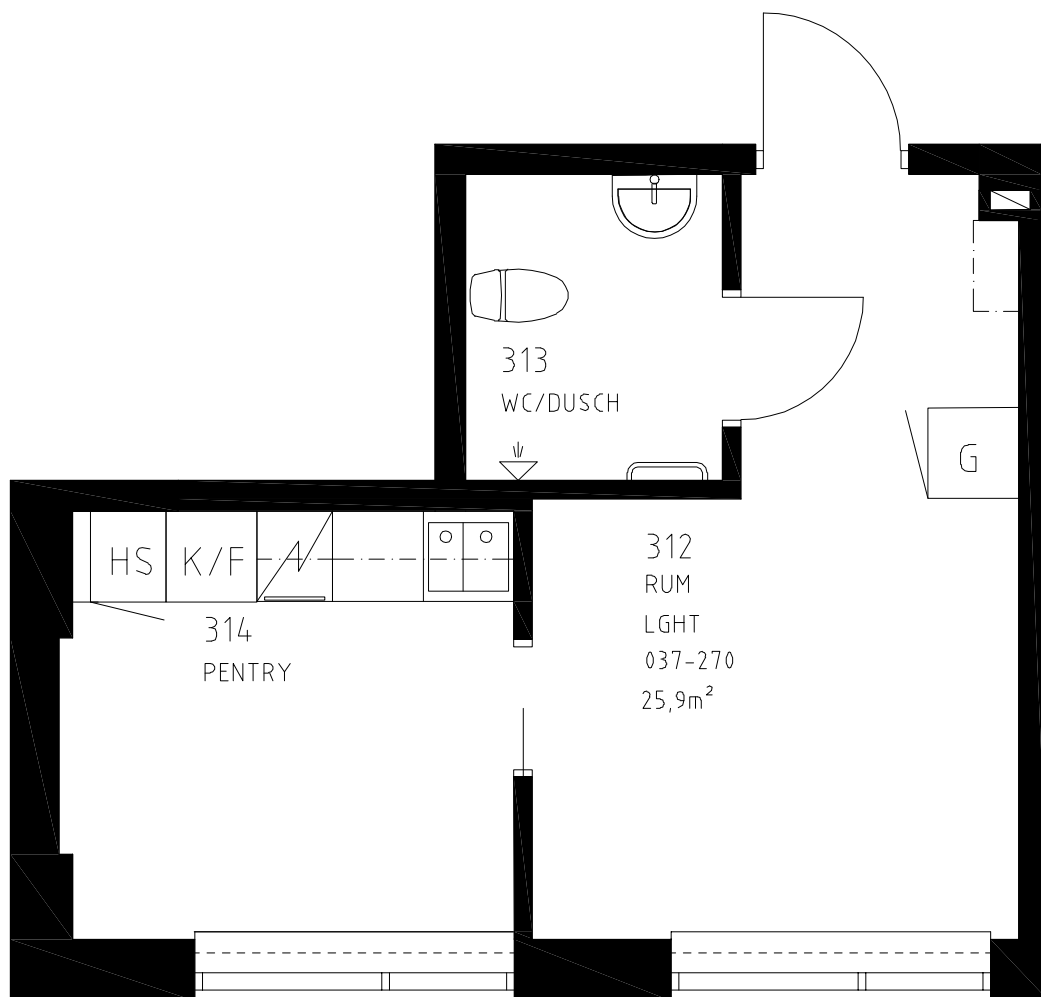

K/F: Kyl/Frys
HS: Högskap
ST: Städskap
G: Garderob
[Symbol]: Spis

SKALA 1:50