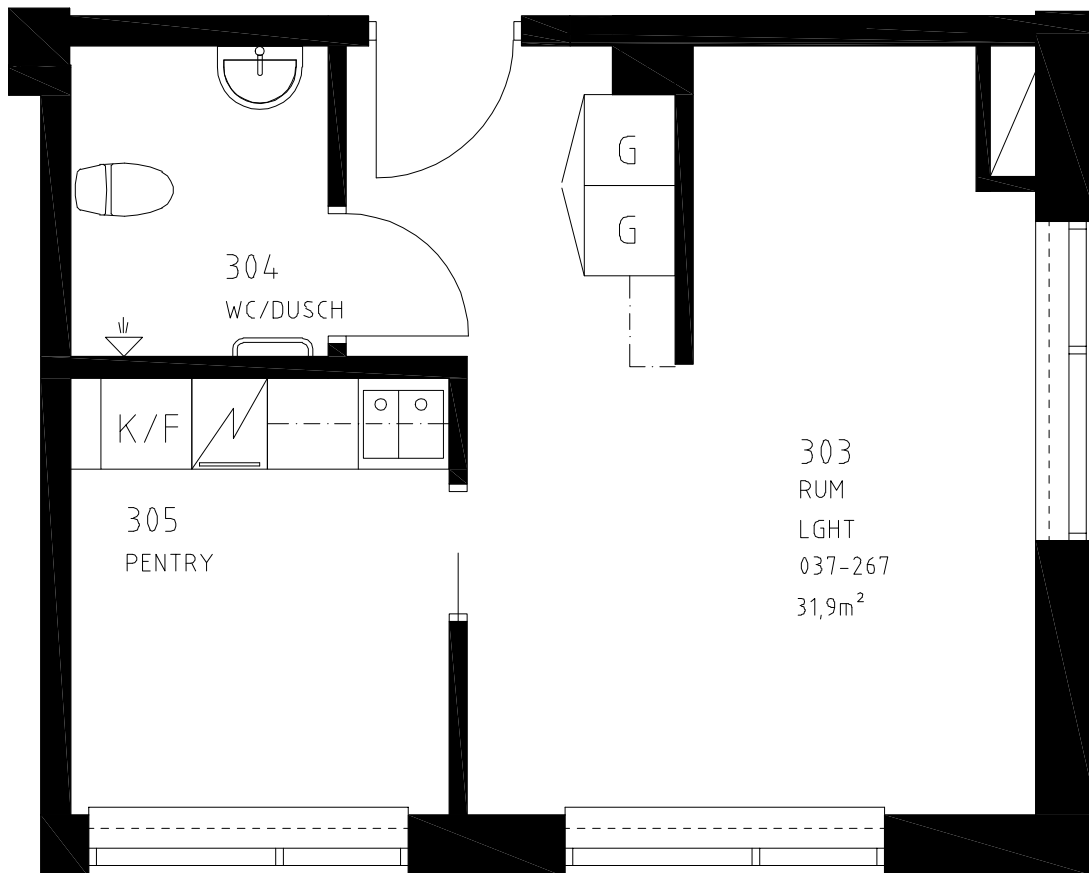

K/F: Kyl/Frys
HS: Högskap
ST: Städskap
G: Garderob
[Symbol]: Spis

SKALA 1:50

K/F: Kyl/Frys
HS: Högskap
ST: Städskap
G: Garderob
[Symbol]: Spis

SKALA 1:50

35,0 m²
Våning 1
LGH nr 037-255
1 RoK
Gårdhemsvägen 26

SKALA 1:50

K/F: Kyl/Frys
HS: Högskåp
ST: Städskåp
G: Garderob
 : Spis

SKALA 1:50

K/F: Kyl/Frys
HS: Högskåp
ST: Städsåp
G: Garderob
: Spis

SKALA 1:50

K/F: Kyl/Frys
HS: Högskap
ST: Städskap
G: Garderob
: Spis

SKALA 1:50

K/F: Kyl/Frys
HS: Högskap
ST: Städskap
G: Garderob
☒: Spis

SKALA 1:50

K/F: Kyl/Frys
HS: Högskep
ST: Städskep
G: Garderob
 : Spis

SKALA 1:50

K/F: Kyl/Frys
HS: Högskap
ST: Städskap
G: Garderob
[Symbol]: Spis