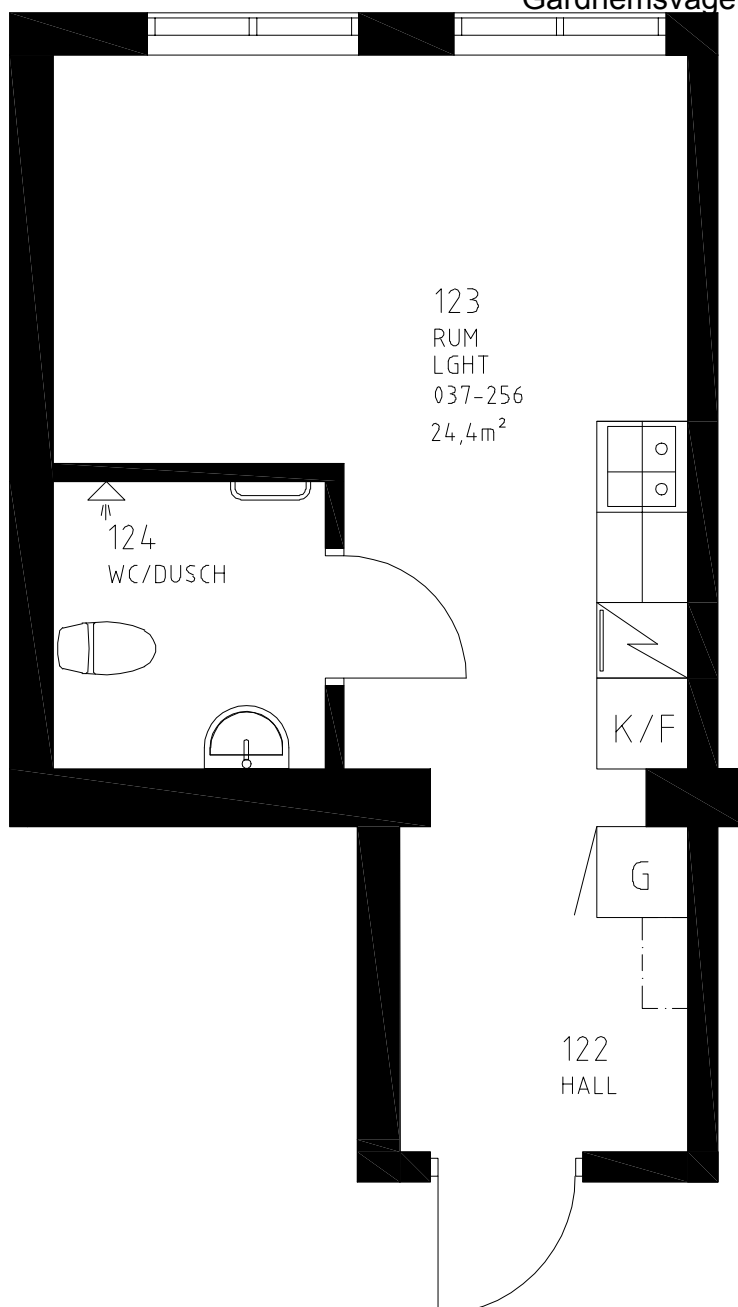

K/F: Kyl/Frys
HS: Högsåp
ST: Stådsåp
G: Garderob
 : Spis

SKALA 1:50