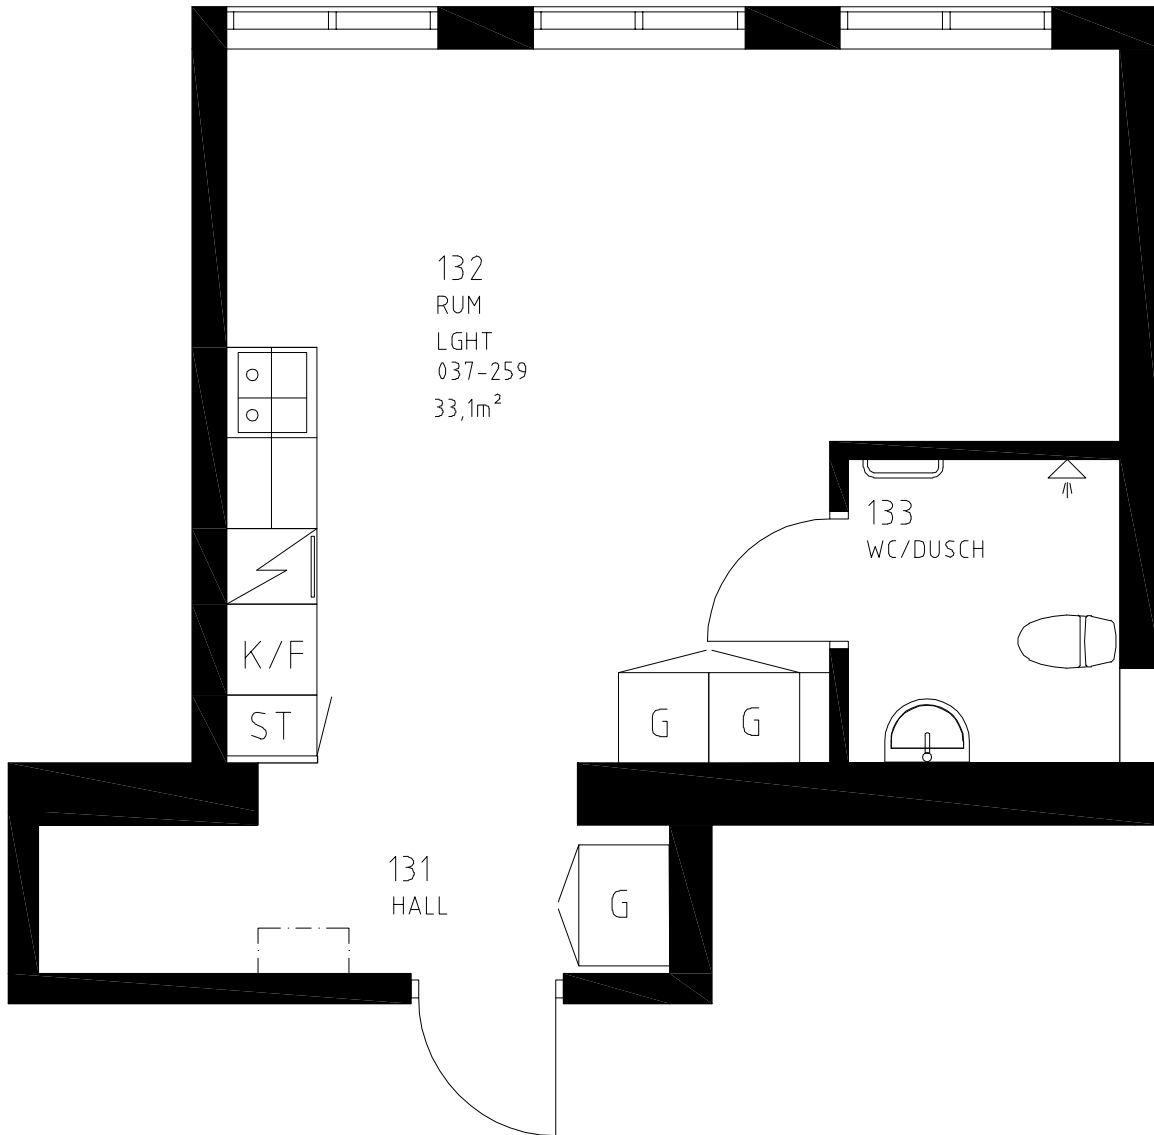

K/F: Kyl/Frys
HS: Högskap
ST: Städskap
G: Garderob
☑: Spis

SKALA 1:50