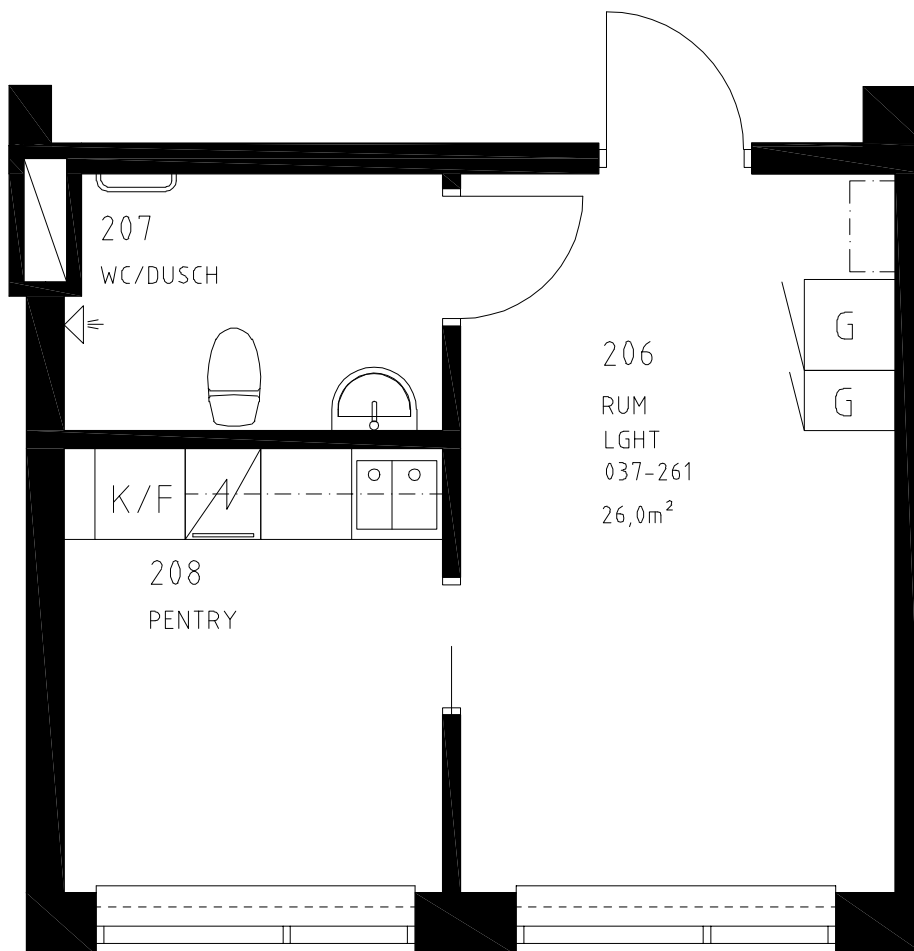

K/F: Kyl/Frys
HS: Högsåp
ST: Stådsåp
G: Garderob
☑: Spis

SKALA 1:50