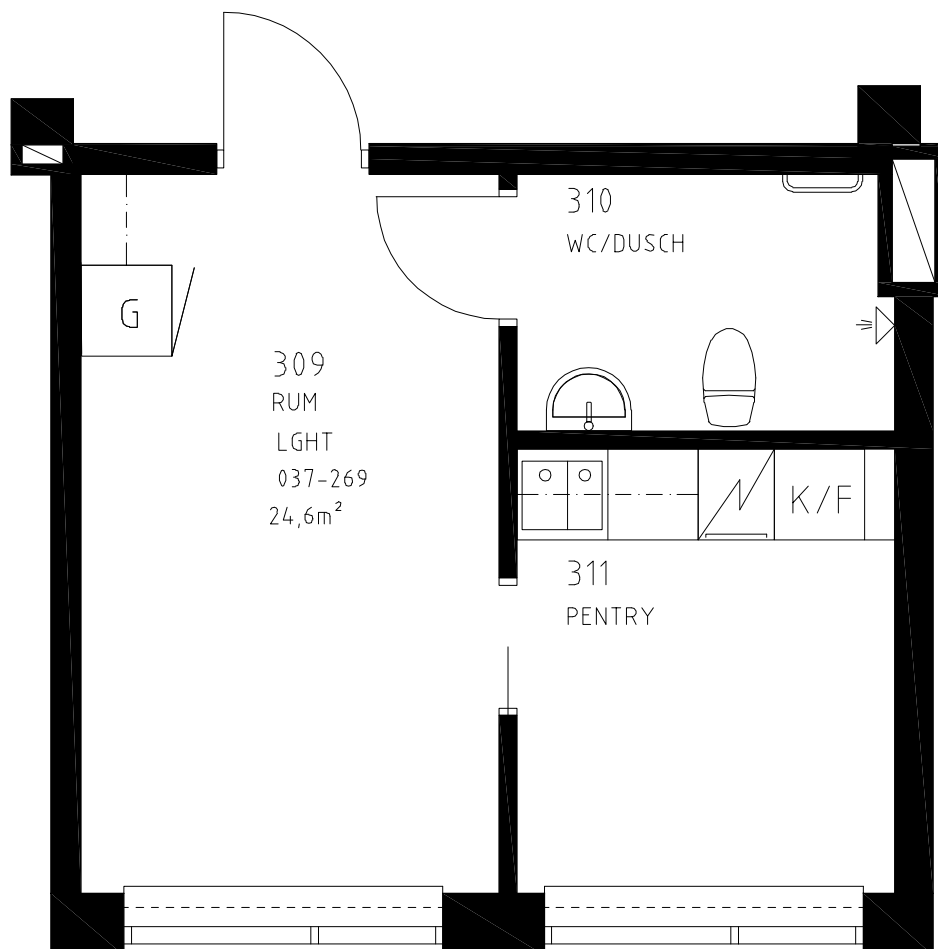

K/F: Kyl/Frys
HS: Högskep
ST: Städskep
G: Garderob
 : Spis

SKALA 1:50