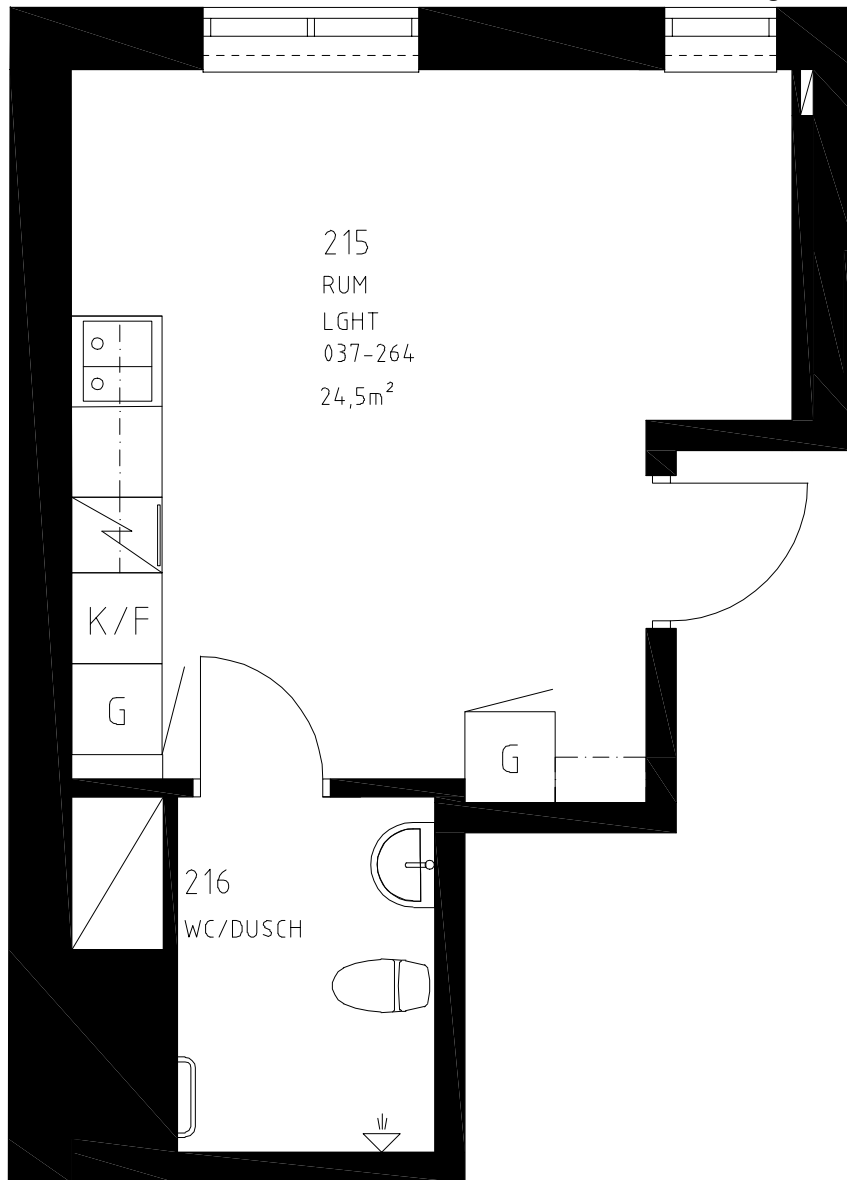

K/F: Kyl/Frys
HS: Högsåp
ST: Stådsåp
G: Garderob
 : Spis

SKALA 1:50