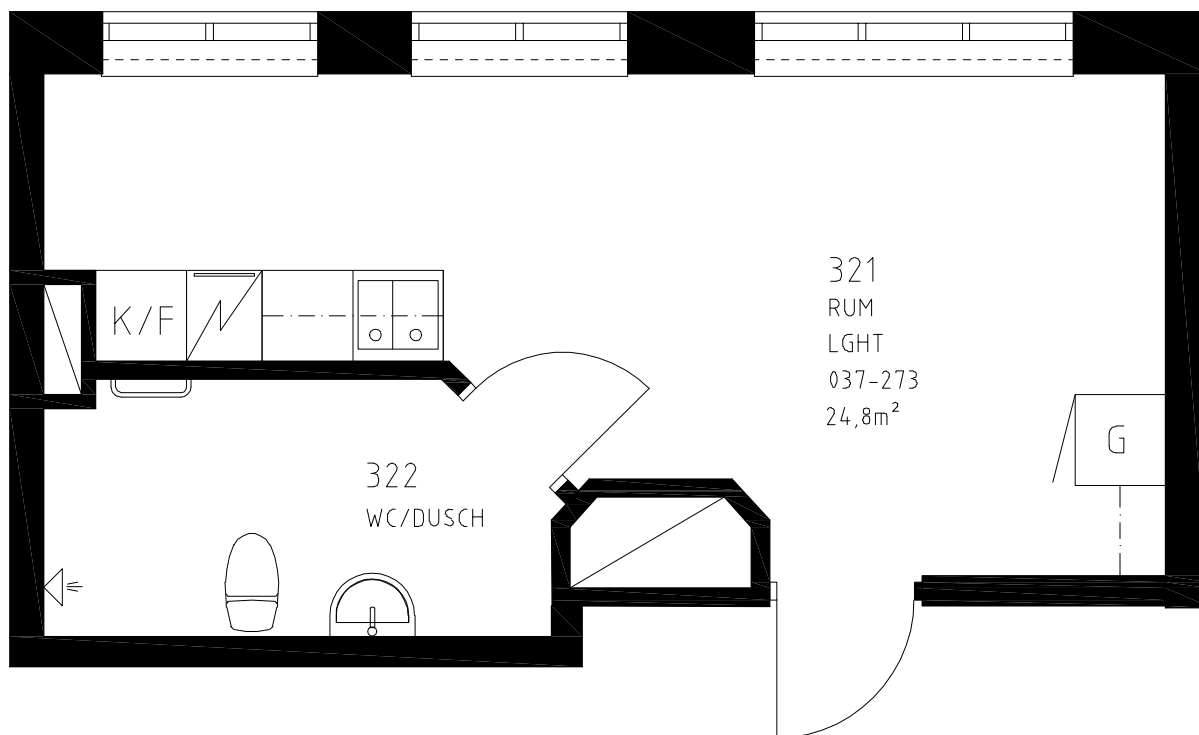

K/F: Kyl/Frys
HS: Högskap
ST: Städskap
G: Garderob
[Symbol]: Spis

SKALA 1:50

K/F: Kyl/Frys
HS: Högskap
ST: Städskap
G: Garderob
[Symbol]: Spis

SKALA 1:50

35,0 m²
Våning 1
LGH nr 037-255
1 RoK
Gårdhemsvägen 26

SKALA 1:50

K/F: Kyl/Frys
HS: Högskap
ST: Städskap
G: Garderob
: Spis

SKALA 1:50

K/F: Kyl/Frys
HS: Högskåp
ST: Städsåp
G: Garderob
: Spis

SKALA 1:50

K/F: Kyl/Frys
HS: Högskåp
ST: Städsåp
G: Garderob
: Spis

SKALA 1:50