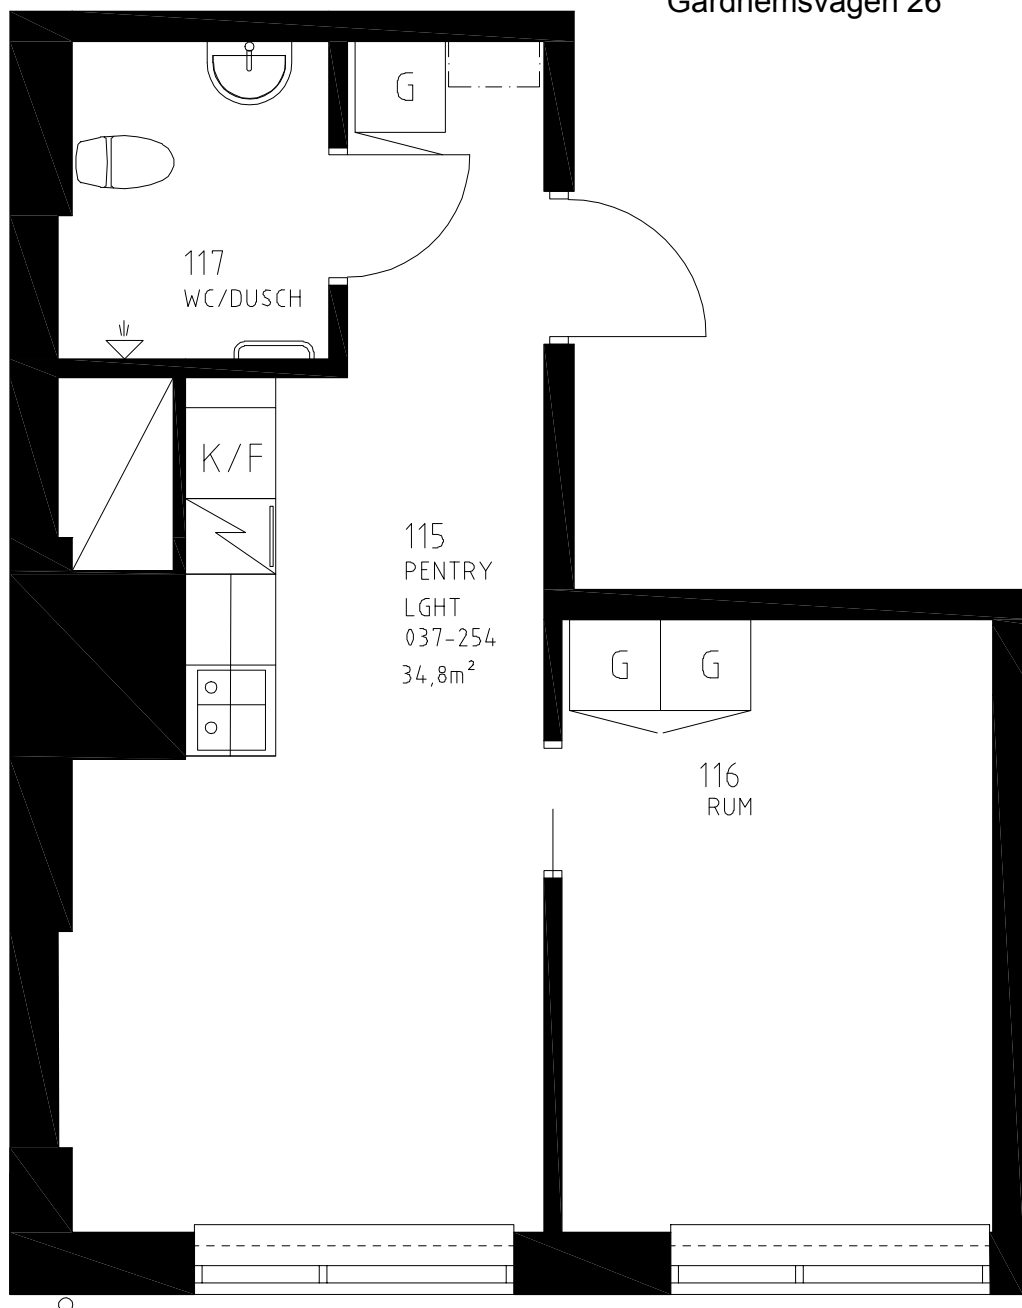

K/F: Kyl/Frys
HS: Högskap
ST: Städskap
G: Garderob
[Symbol]: Spis

SKALA 1:50