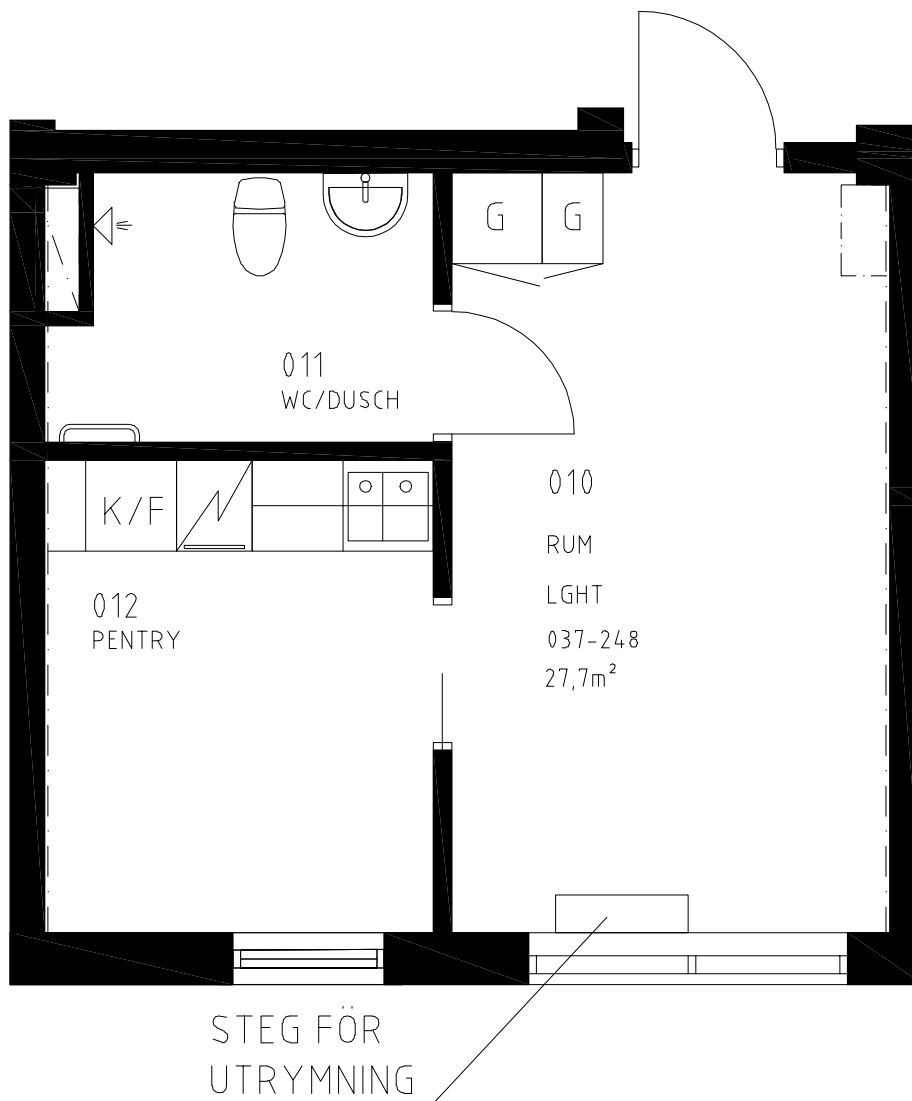

K/F: Kyl/Frys
HS: Högskap
ST: Städskap
G: Garderob
☒: Spis

SKALA 1:50