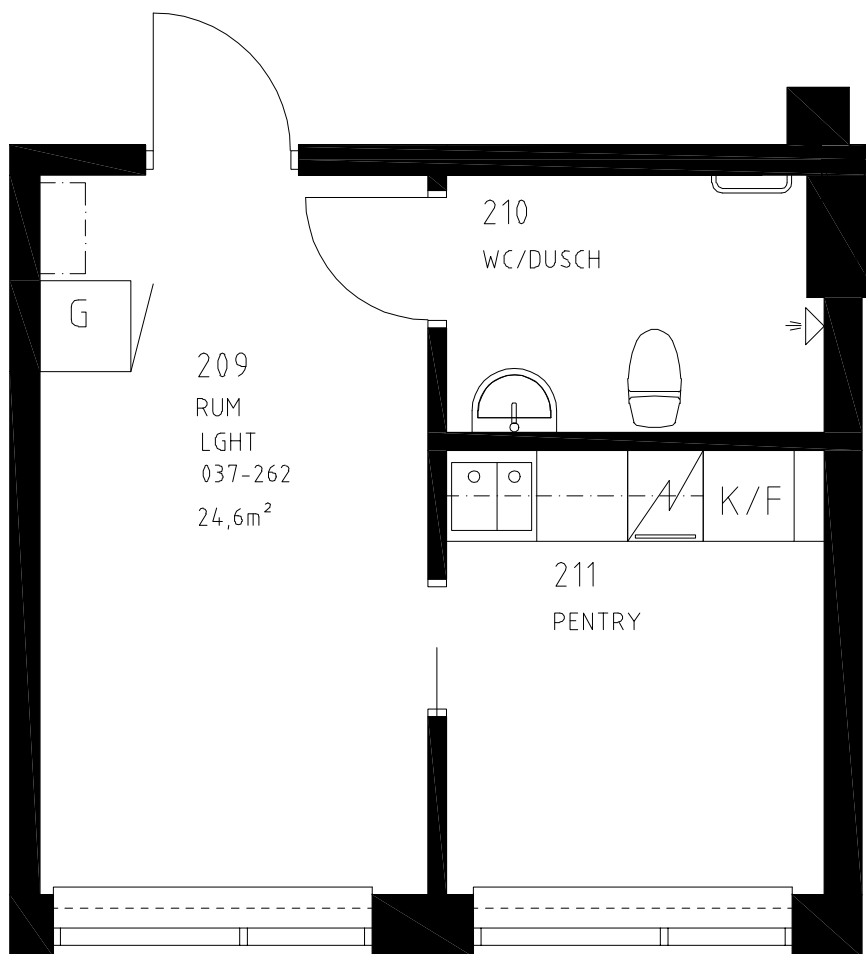

K/F: Kyl/Frys
HS: Högsåp
ST: Stådsåp
G: Garderob
☒: Spis

SKALA 1:50