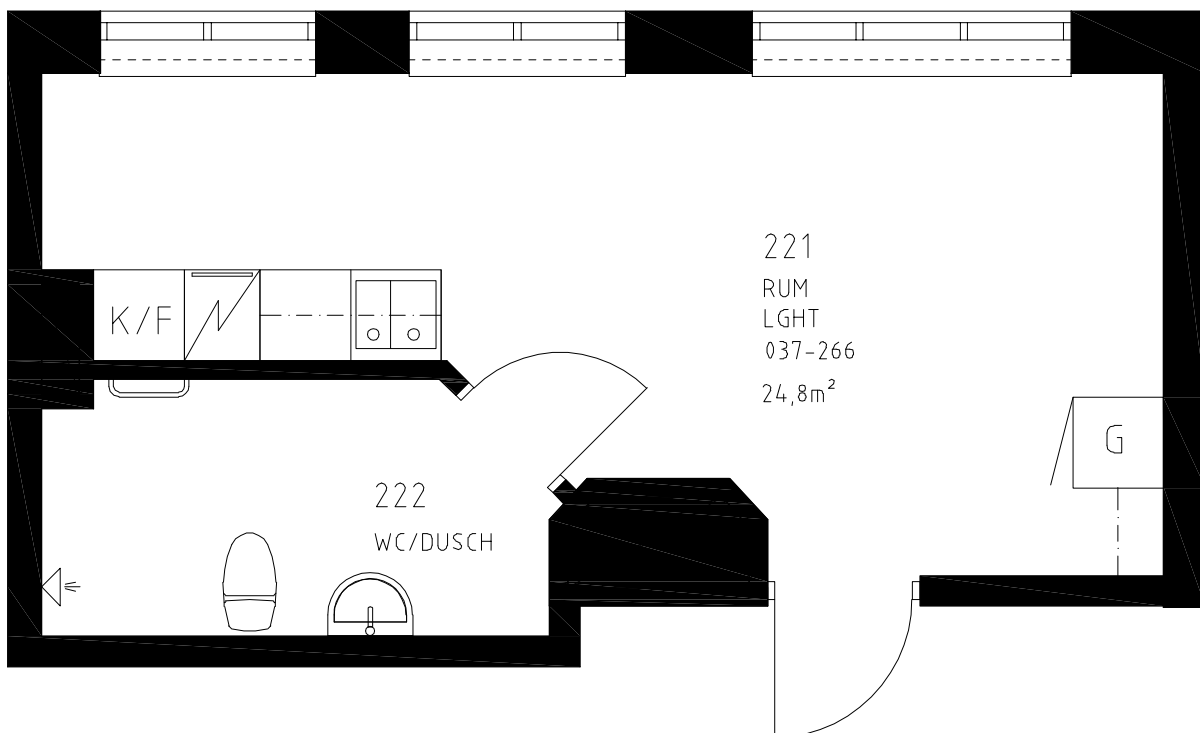

Trollhättans Bostadsbolag

KV Elefanten

24,8 m²

Våning 2

LGH nr 037-266

1 RoK

Gårdhemsvägen 26

K/F: Kyl/Frys
HS: Högskåp
ST: Städsåp
G: Garderob
: Spis

SKALA 1:50