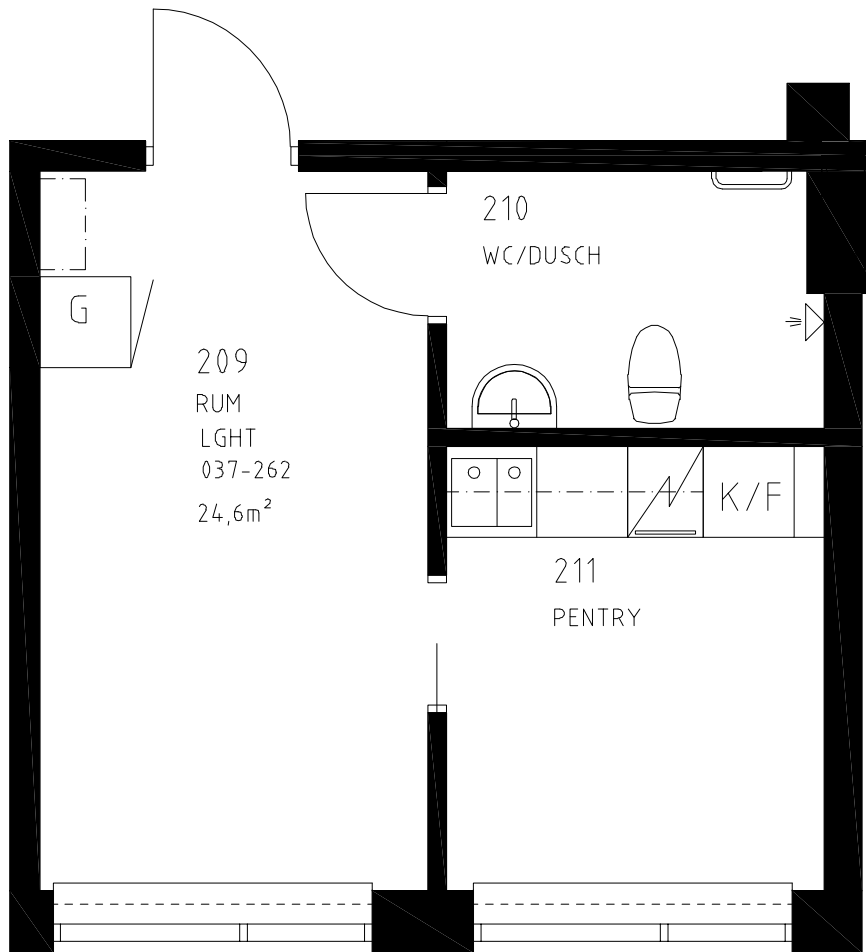

Trollhättans Bostadsbolag

KV Elefanten

24,6 m²

Våning 2

LGH nr 037-262

1 RoK

Gårdhemsvägen 26

K/F: Kyl/Frys
HS: Högsåp
ST: Stådsåp
G: Garderob
: Spis

SKALA 1:50