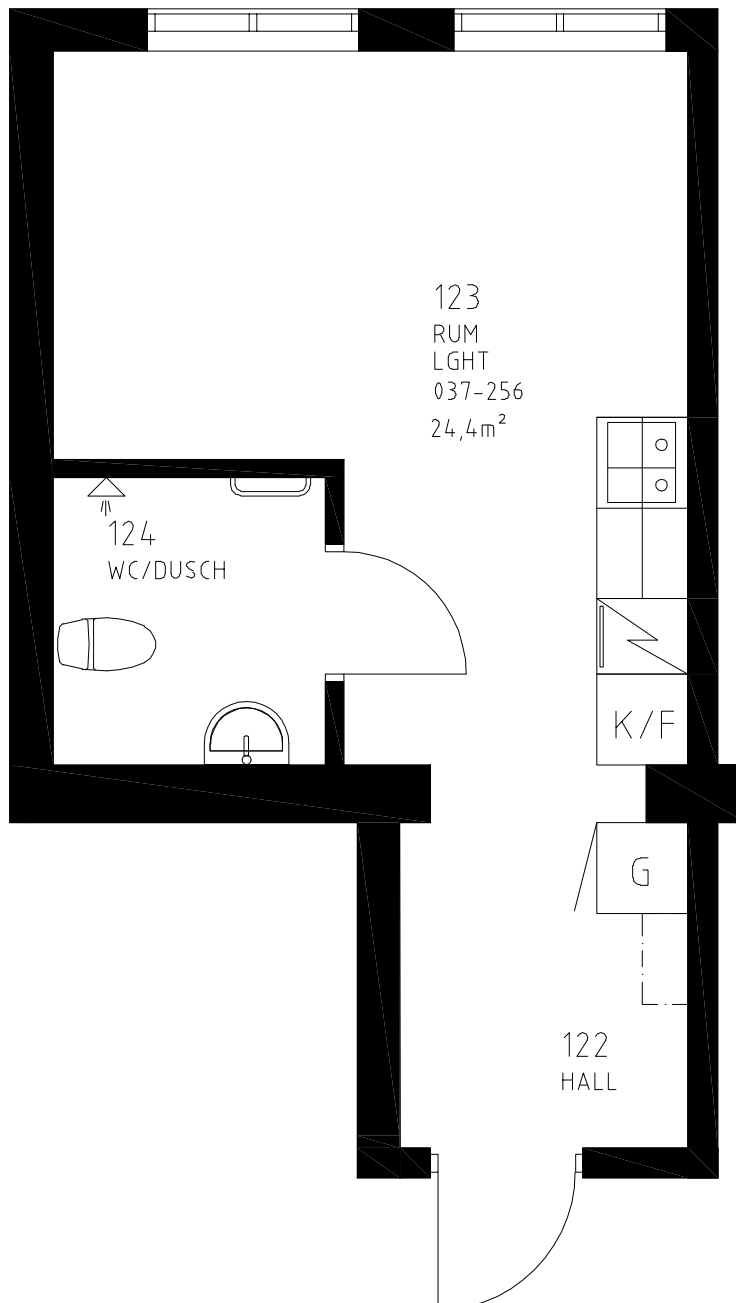

26,5 m²

Våning 0

LGH nr 037-249

1 RoK

Gårdhemsvägen 26

STEG FÖR
UTRYMNING

K/F: Kyl/Frys
HS: Högsåp
ST: Städskåp
G: Garderob
: Spis

SKALA 1:50

: Spis

SKALA 1:50

Trollhättans Bostadsbolag

KV Elefanten

24,4 m²

Våning 1

LGH nr 037-256

1 RoK

Gårdhemsvägen 26

K/F: Kyl/Frys
HS: Högskåp
ST: Städsåp
G: Garderob
: Spis

SKALA 1:50

Trollhättans Bostadsbolag

KV Elefanten

27,8 m²

Våning 1

LGH nr 037-257