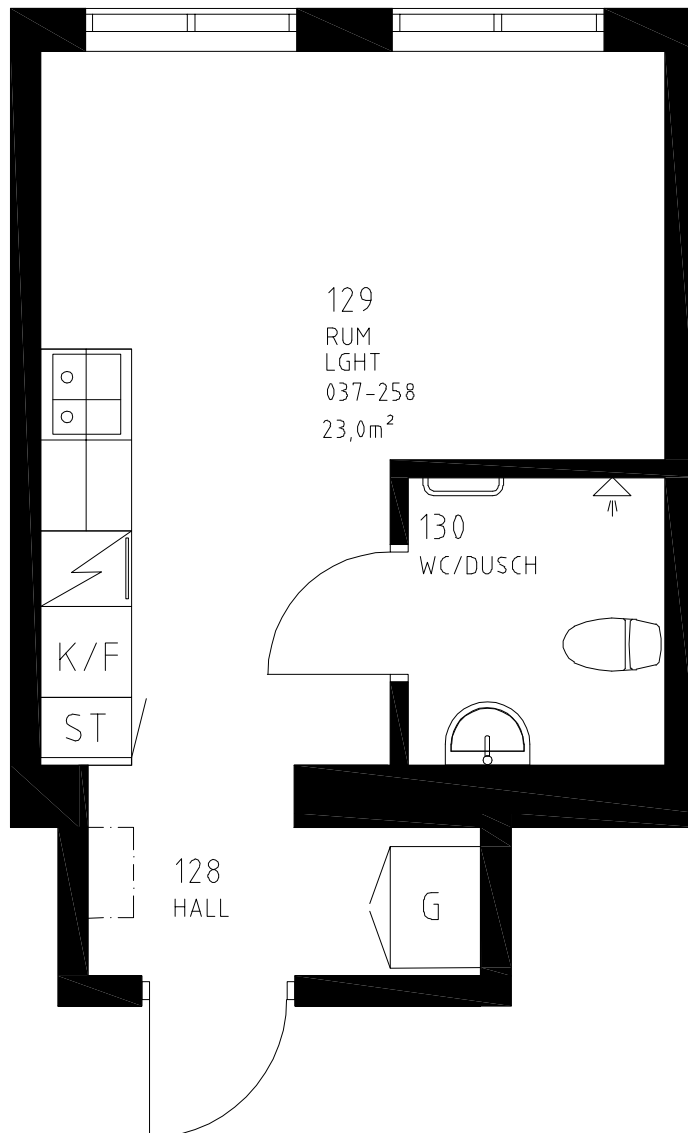

Trollhättans Bostadsbolag

KV Elefanten

23,0 m²

Våning 1

LGH nr 037-258

1 RoK

Gårdhemsvägen 26

K/F: Kyl/Frys

HS: Högskep

ST: Städskep

G: Garderob

: Spis

SKALA 1:50