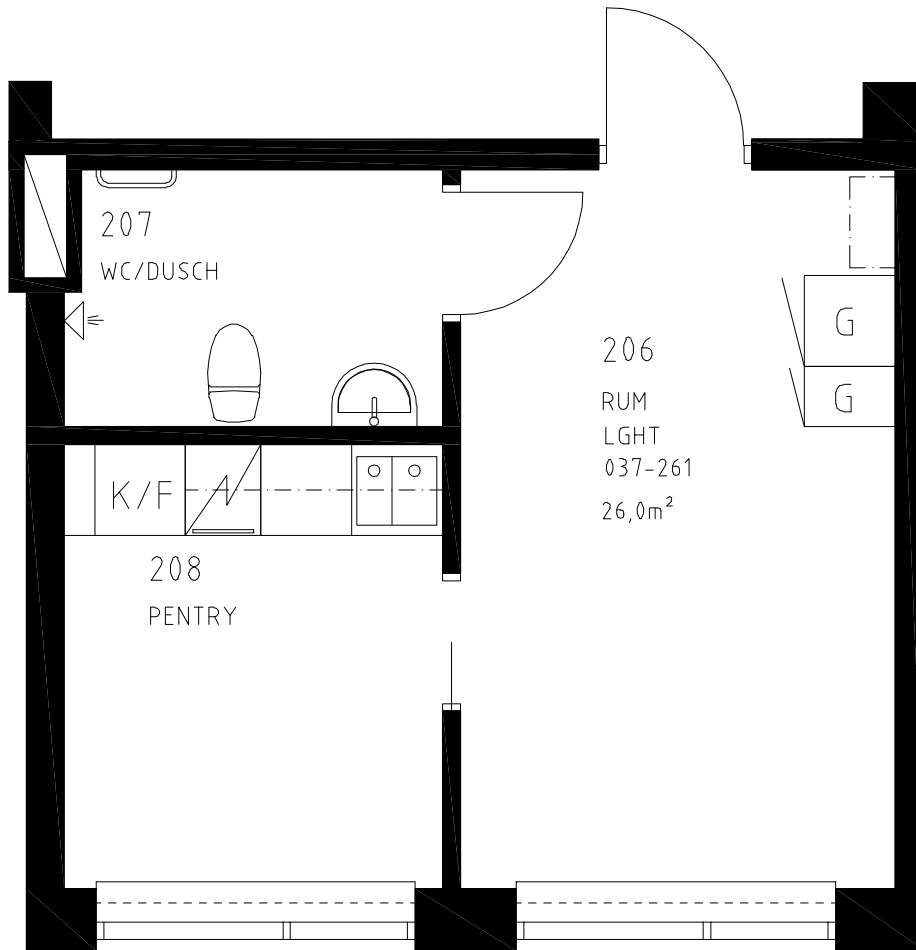

Trollhättans Bostadsbolag

KV Elefanten

26,0 m²

Våning 2

LGH nr 037-261

1 RoK

Gårdhemsvägen 26

K/F: Kyl/Frys

HS: Högsåp

ST: Stådsåp

G: Garderob

: Spis

SKALA 1:50

METER