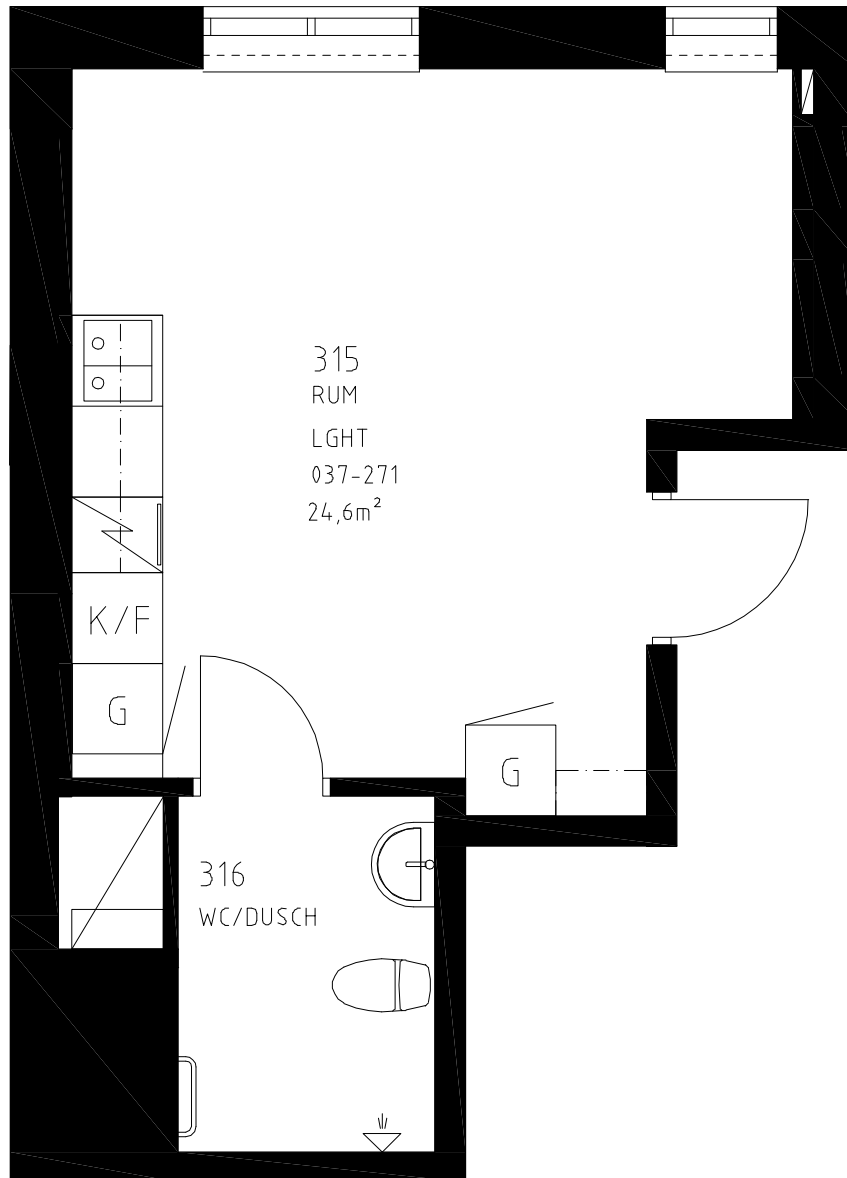

Gårdhemsvägen 26

K/F: Kyl/Frys

HS: Högsåp

ST: Stådsåp

G: Garderob

 : Spis

SKALA 1:50

METER