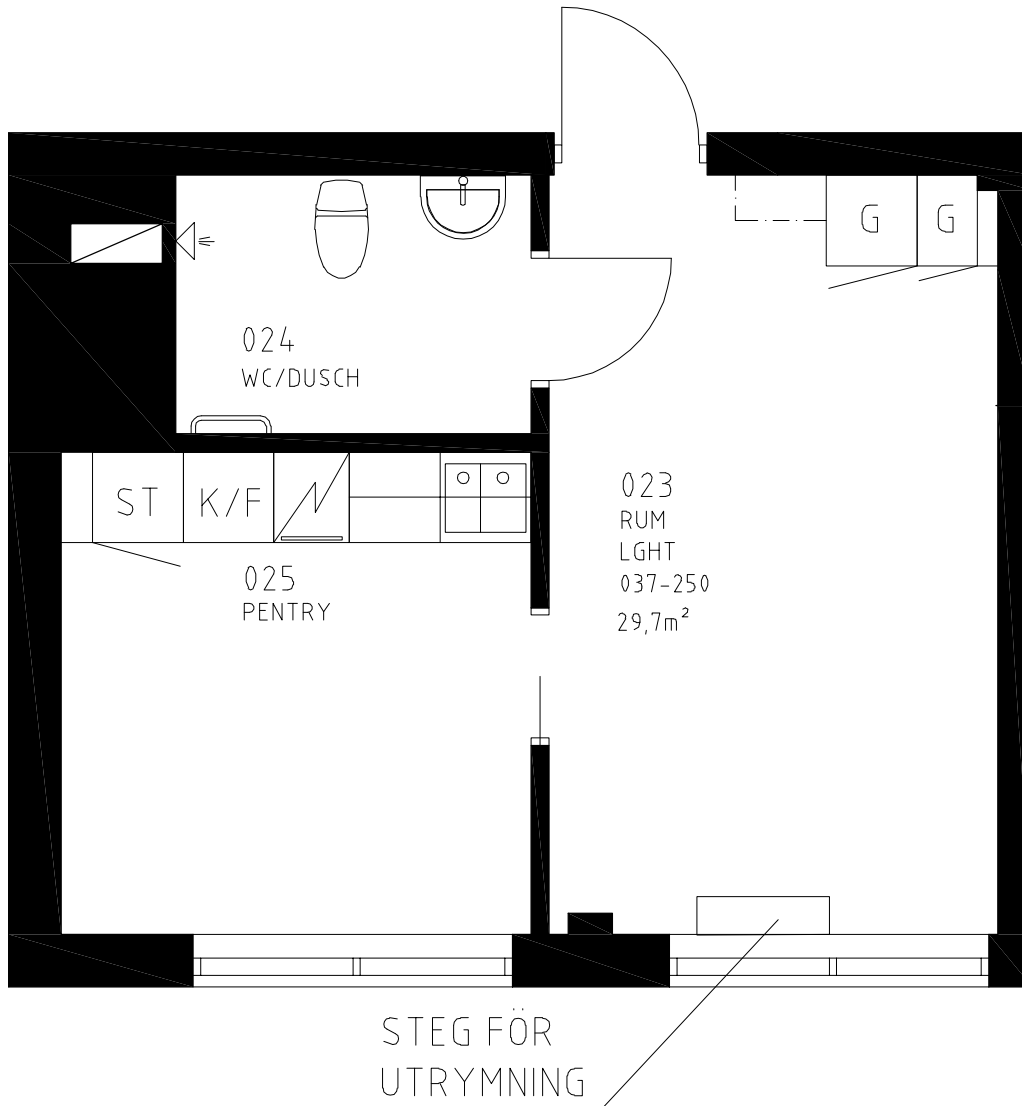

26,5 m²

Våning 0

LGH nr 037-249

1 RoK

Gårdhemsvägen 26

STEG FÖR
UTRYMNING

K/F: Kyl/Frys
HS: Högsåp
ST: Städskåp
G: Garderob
: Spis

SKALA 1:50

Trollhättans Bostadsbolag

KV Elefanten

29,7 m²

Våning 0

LGH nr 037-250

1 RoK

Gårdhemsvägen 26

K/F: Kyl/Frys
HS: Högskåp
ST: Städskåp
G: Garderob
☒: Spis

K/F: Kyl/Frys
HS: Högsåp
ST: Stådsåp
G: Garderob
 : Spis

SKALA 1:50

Trollhättans Bostadsbolag

KV Elefanten

33,4 m²

Våning 1

LGH nr 037-252

1 RoK