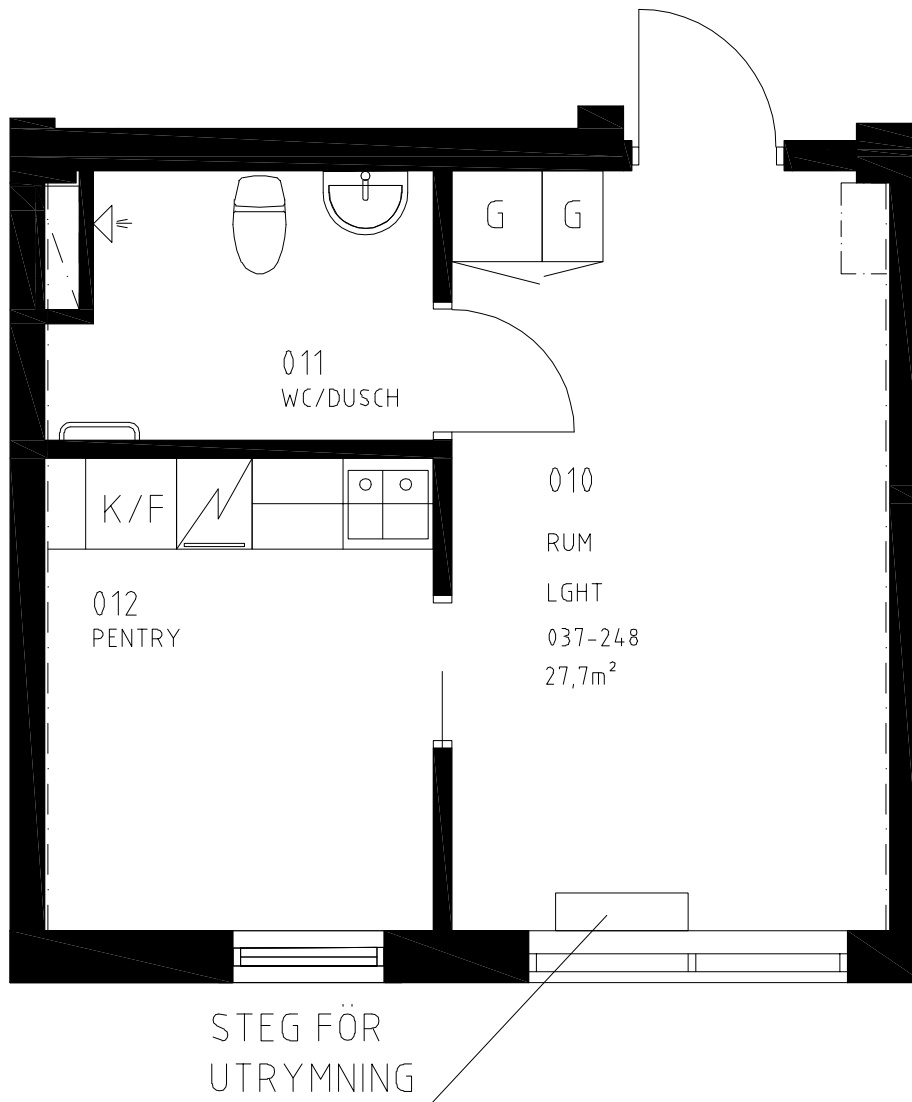

SKALA 1:50

Trollhättans Bostadsbolag

KV Elefanten

27,7 m²

Våning 0

LGH nr 037-248

1 RoK

Gårdhemsvägen 26

26,5 m²

Våning 0

LGH nr 037-249

1 RoK

Gårdhemsvägen 26

STEG FÖR
UTRYMNING

K/F: Kyl/Frys
HS: Högsåp
ST: Städskåp
G: Garderob
: Spis

SKALA 1:50