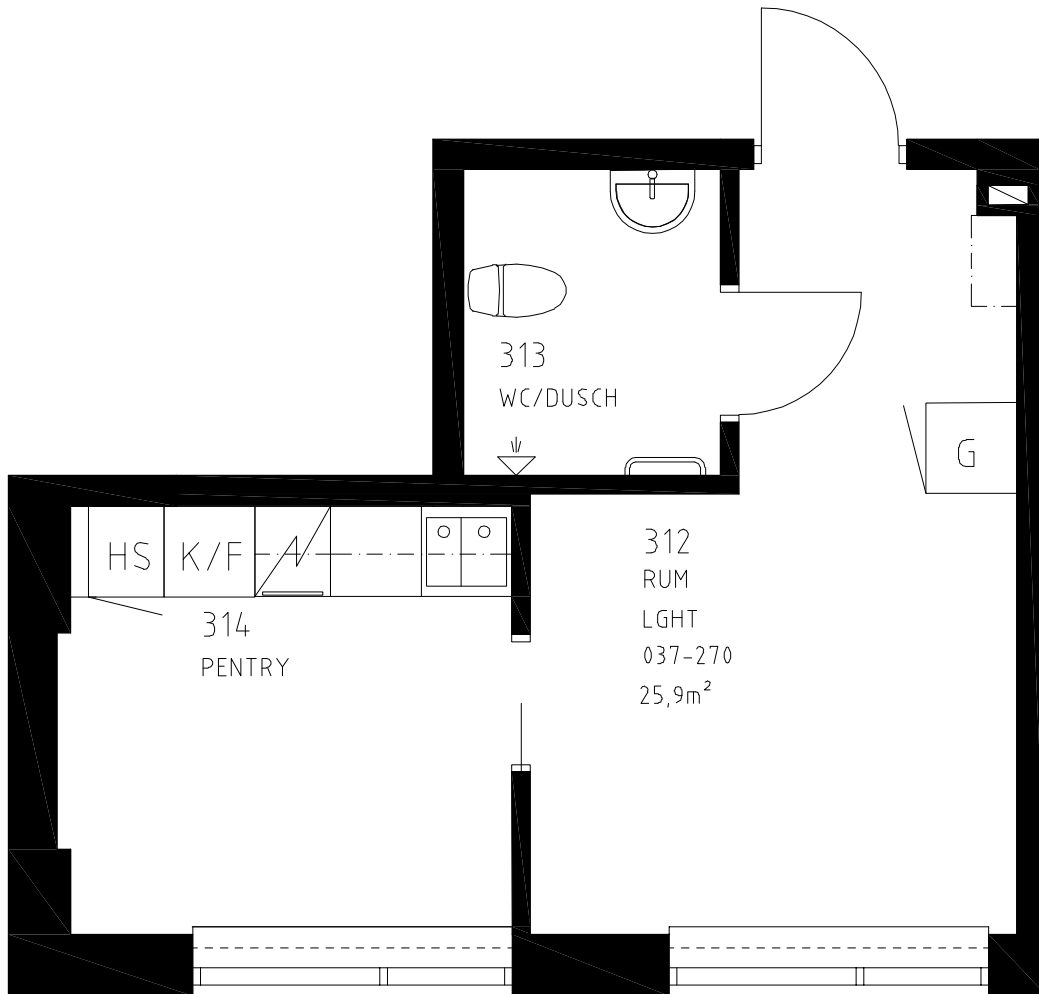

Trollhättans Bostadsbolag

KV Elefanten

25,9 m²

Våning 3

LGH nr 037-270

1 RoK

Gårdhemsvägen 26

K/F: Kyl/Frys

HS: Högskåp

ST: Städsåp

G: Garderob

: Spis

SKALA 1:50

METER