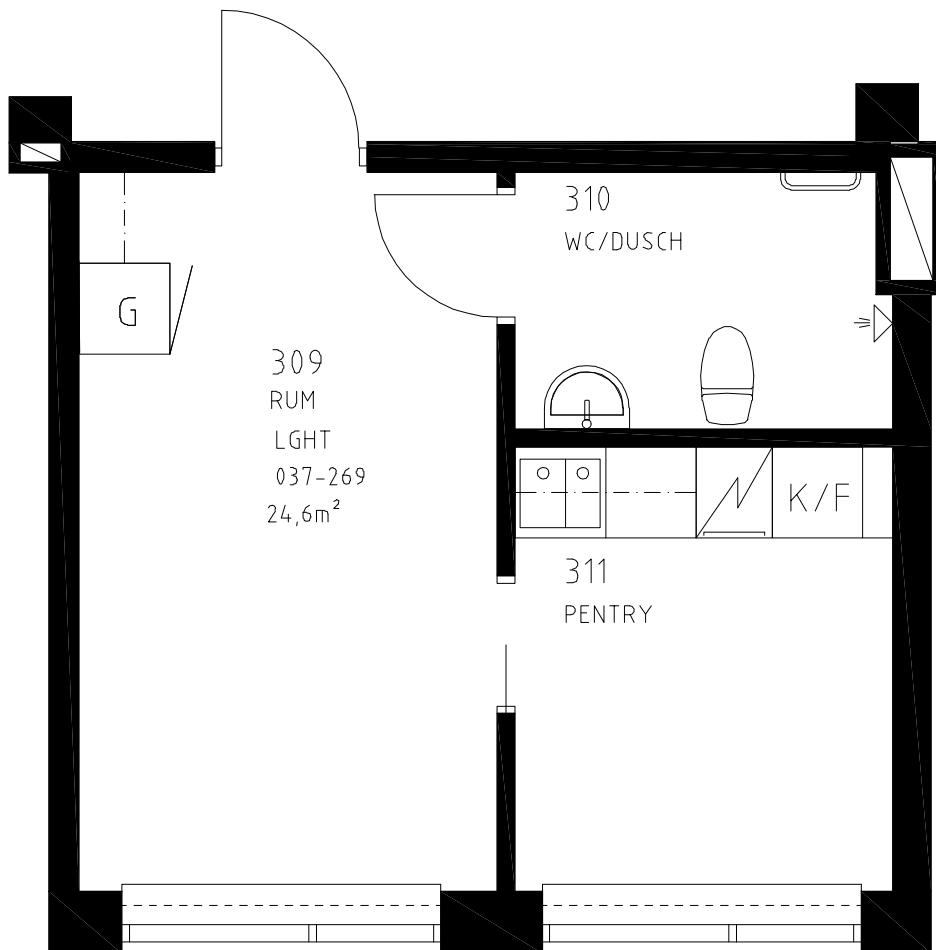

Trollhättans Bostadsbolag

KV Elefanten

24,6 m²

Våning 3

LGH nr 037-269

1 RoK

Gårdhemsvägen 26

K/F: Kyl/Frys

HS: Högskap

ST: Städskap

G: Garderob

: Spis

SKALA 1:50