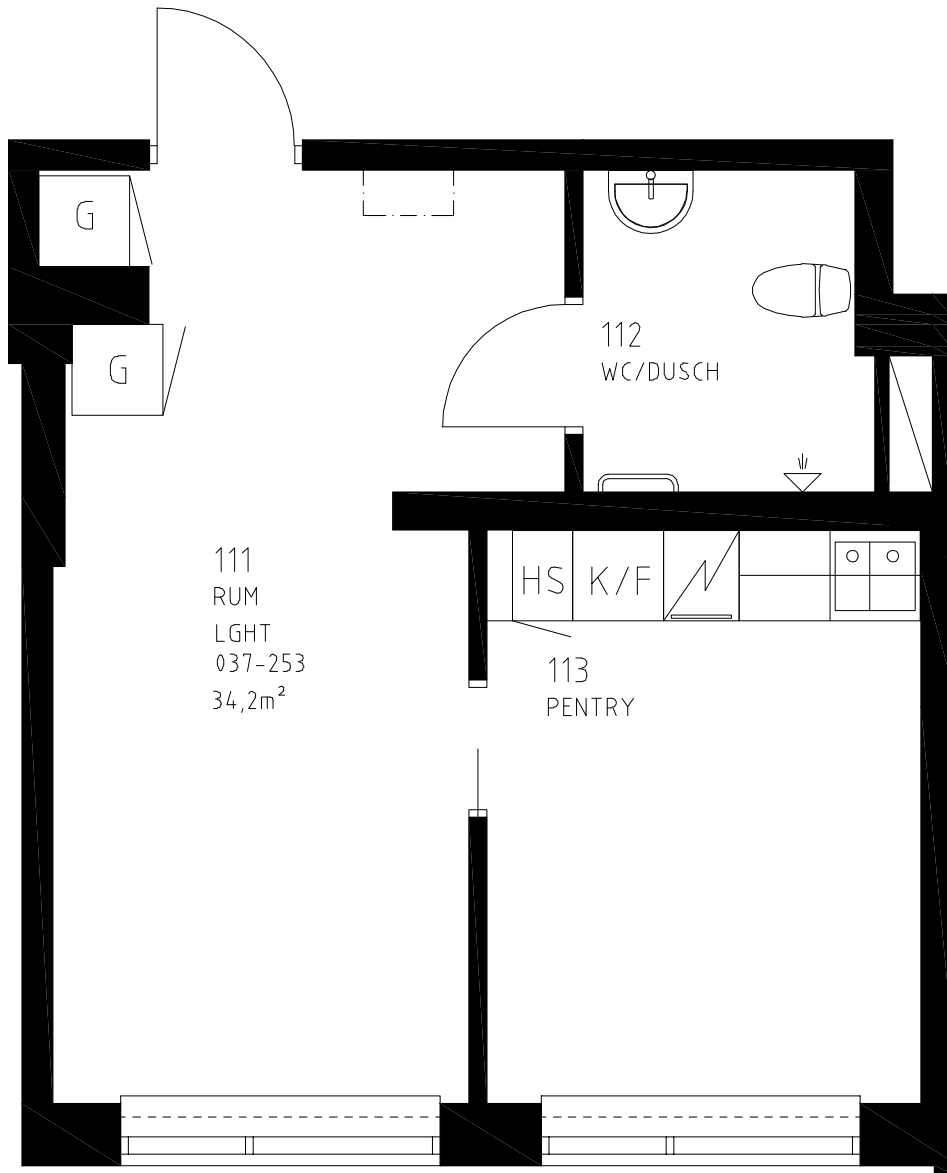

26,5 m²

Våning 0

LGH nr 037-249

1 RoK

Gårdhemsvägen 26

STEG FÖR
UTRYMNING

K/F: Kyl/Frys
HS: Högsåp
ST: Städskåp
G: Garderob
: Spis

SKALA 1:50

K/F: Kyl/Frys
HS: Högsåp
ST: Stådsåp
G: Garderob
 : Spis

SKALA 1:50

Trollhättans Bostadsbolag

KV Elefanten

33,4 m²

Våning 1

LGH nr 037-252

1 RoK

Gårdhemsvägen 26

K/F: Kyl/Frys
HS: Högsåp
ST: Stådsåp
G: Garderob
: Spis

SKALA 1:50

Trollhättans Bostadsbolag

KV Elefanten

34,2 m²

Våning 1

LGH nr 037-253

1 RoK

Gårdhemsvägen 26

K/F: Kyl/Frys
HS: Högskap
ST: Städskap
G: Garderob
: Spis

SKALA 1:50

Trollhättans Bostadsbolag

KV Elefanten

34,8 m²

Våning 1