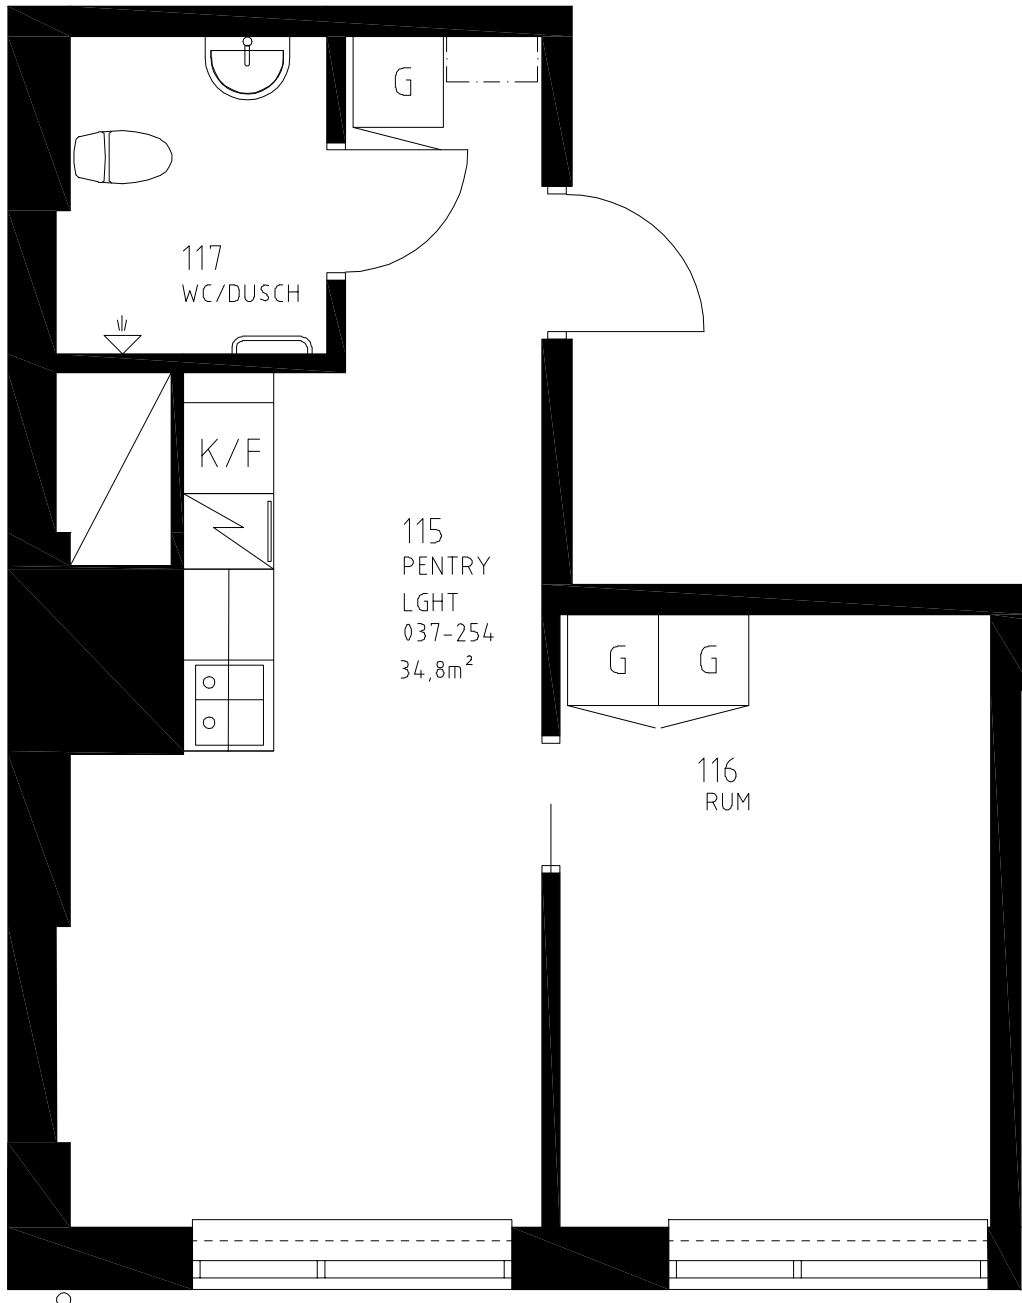

26,5 m²

Våning 0

LGH nr 037-249

1 RoK

Gårdhemsvägen 26

STEG FÖR
UTRYMNING

K/F: Kyl/Frys
HS: Högsåp
ST: Städskåp
G: Garderob
: Spis

SKALA 1:50

K/F: Kyl/Frys
HS: Högsåp
ST: Stådsåp
G: Garderob
 : Spis

SKALA 1:50

Trollhättans Bostadsbolag

KV Elefanten

33,4 m²

Våning 1

LGH nr 037-252

1 RoK

1 RoK

Gårdhemsvägen 26

K/F: Kyl/Frys
HS: Högskap
ST: Städskap
G: Garderob
: Spis

SKALA 1:50

Trollhättans Bostadsbolag

KV Elefanten

34,8 m²

Våning 1

LGH nr 037-254

1 RoK

Gårdhemsvägen 26

K/F: Kyl/Frys
HS: Högskap
ST: Städskap
G: Garderob
: Spis

SKALA 1:50

Trollhättans Bostadsbolag

KV Elefanten

35,0 m²