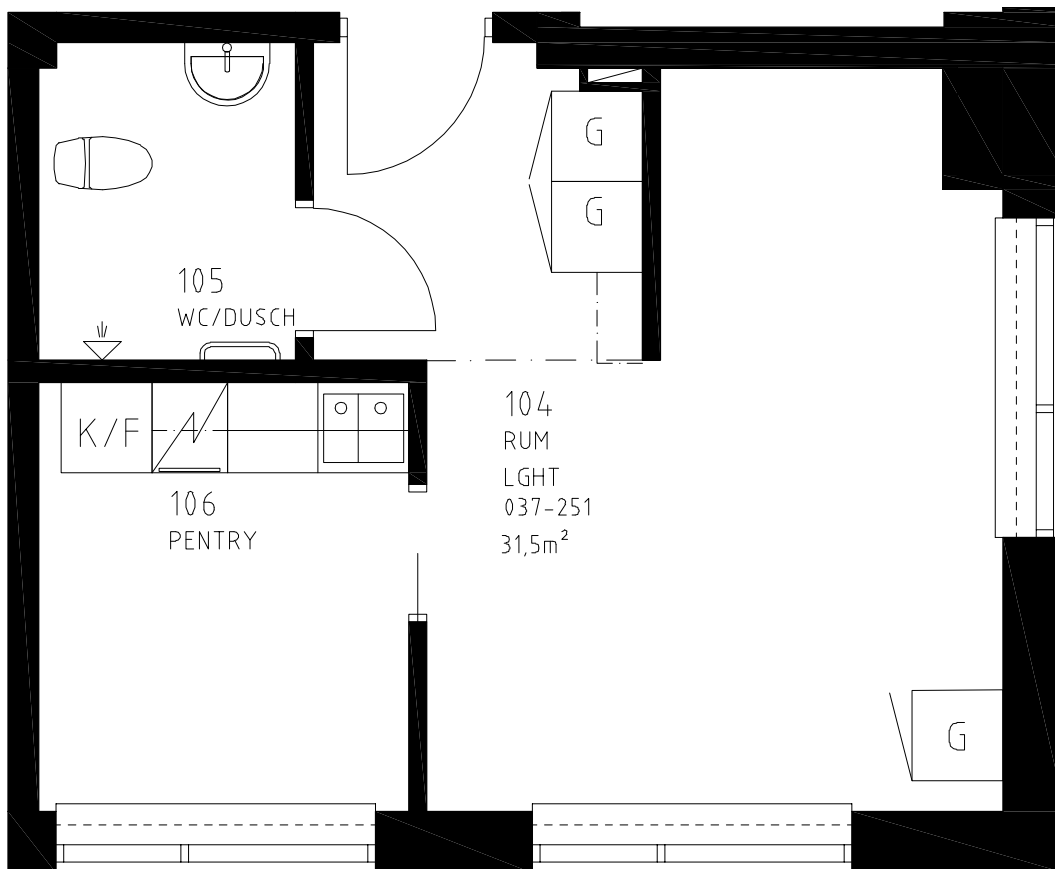

26,5 m²

Våning 0

LGH nr 037-249

1 RoK

Gårdhemsvägen 26

STEG FÖR
UTRYMNING

K/F: Kyl/Frys
HS: Högsåp
ST: Städskåp
G: Garderob
: Spis

SKALA 1:50

K/F: Kyl/Frys
HS: Högsåp
ST: Stådsåp
G: Garderob
 : Spis

SKALA 1:50

Trollhättans Bostadsbolag

KV Elefanten

33,4 m²

Våning 1

LGH nr 037-252

1 RoK