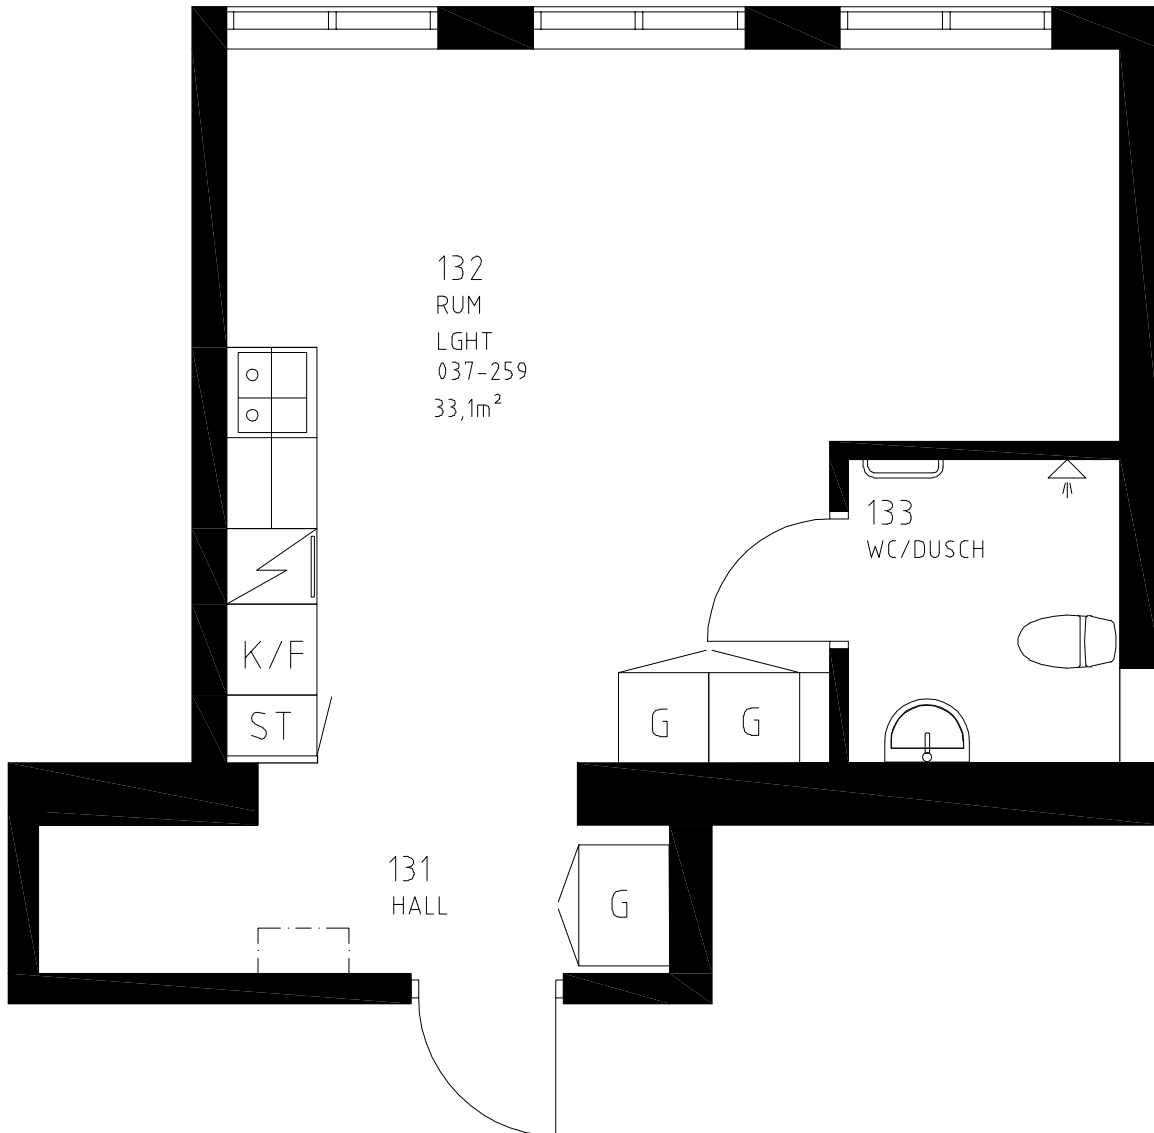

26,5 m²

Våning 0

LGH nr 037-249

1 RoK

Gårdhemsvägen 26

STEG FÖR
UTRYMNING

K/F: Kyl/Frys
HS: Högsåp
ST: Städskåp
G: Garderob
: Spis

SKALA 1:50

K/F: Kyl/Frys
HS: Högskåp
ST: Städsåp
G: Garderob
: Spis

SKALA 1:50

Trollhättans Bostadsbolag

KV Elefanten

31,9 m²

Våning 2

LGH nr 037-260

1 RoK

Gårdhemsvägen 26

K/F: Kyl/Frys

HS: Högsåp

ST: Stådsåp

G: Garderob

 : Spis

SKALA 1:50

METER