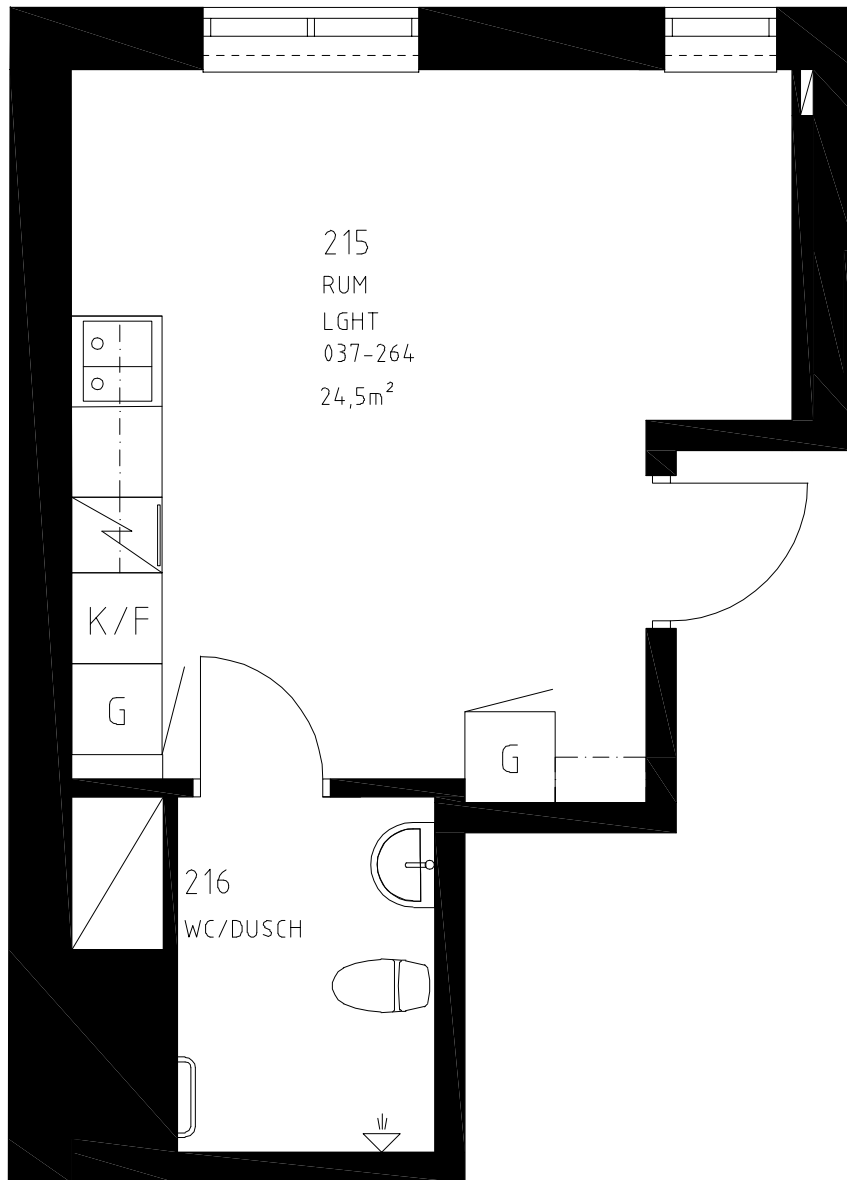

Trollhättans Bostadsbolag

KV Elefanten

24,5 m²

Våning 2

LGH nr 037-264

1 RoK

Gårdhemsvägen 26

K/F: Kyl/Frys

HS: Högskåp

ST: Städsåp

G: Garderob

: Spis

SKALA 1:50