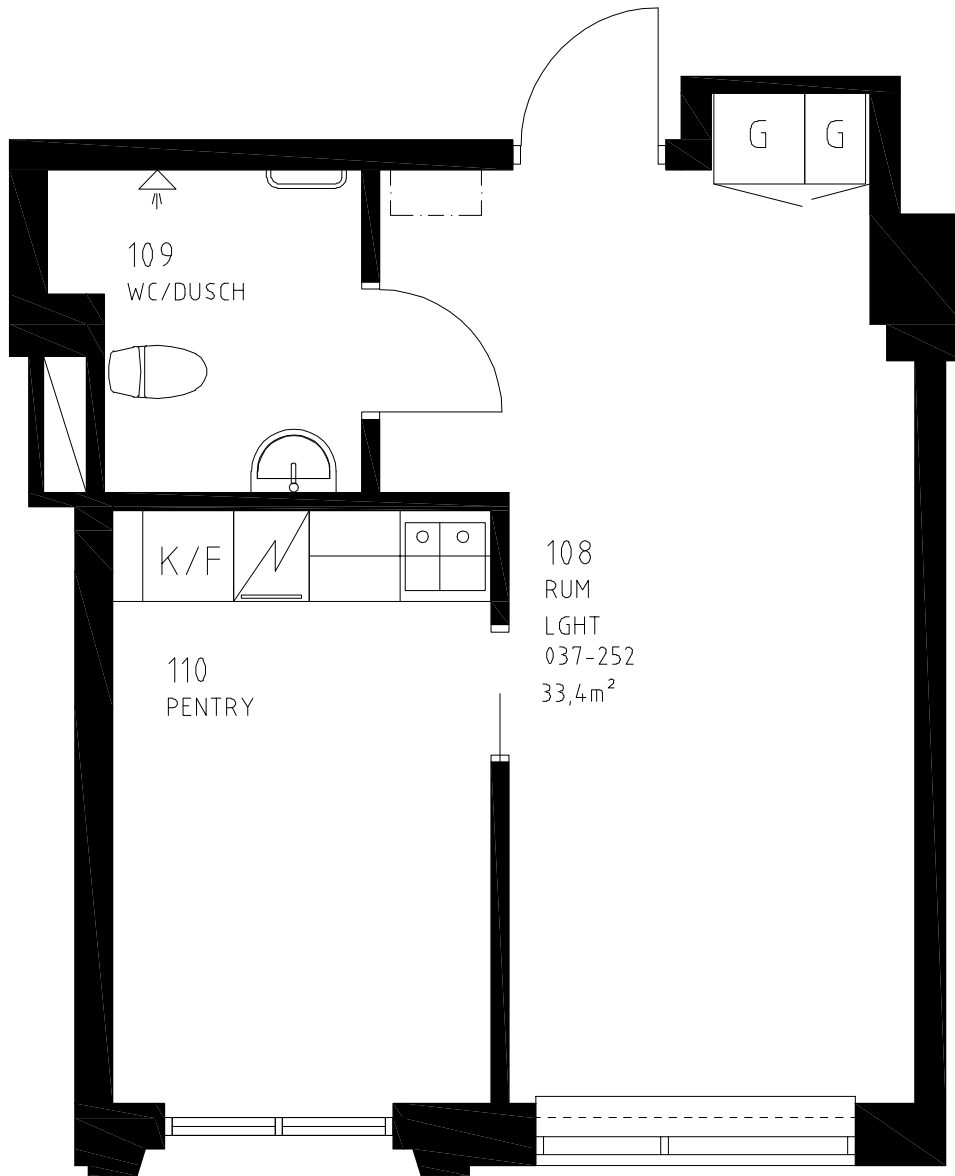

26,5 m²

Våning 0

LGH nr 037-249

1 RoK

Gårdhemsvägen 26

STEG FÖR
UTRYMNING

K/F: Kyl/Frys
HS: Högsåp
ST: Städskåp
G: Garderob
: Spis

SKALA 1:50

K/F: Kyl/Frys
HS: Högsåp
ST: Stådsåp
G: Garderob
 : Spis

SKALA 1:50

Trollhättans Bostadsbolag

KV Elefanten

33,4 m²

Våning 1

LGH nr 037-252

1 RoK

Gårdhemsvägen 26

K/F: Kyl/Frys
HS: Högsåp
ST: Stådsåp
G: Garderob
: Spis

SKALA 1:50

Trollhättans Bostadsbolag

KV Elefanten

34,2 m²

Våning 1

LGH nr 037-253

1 RoK

Gårdhemsvägen 26

K/F: Kyl/Frys
HS: Högskap
ST: Städskap
G: Garderob
: Spis

SKALA 1:50

Trollhättans Bostadsbolag

KV Elefanten

34,8 m²

Våning 1