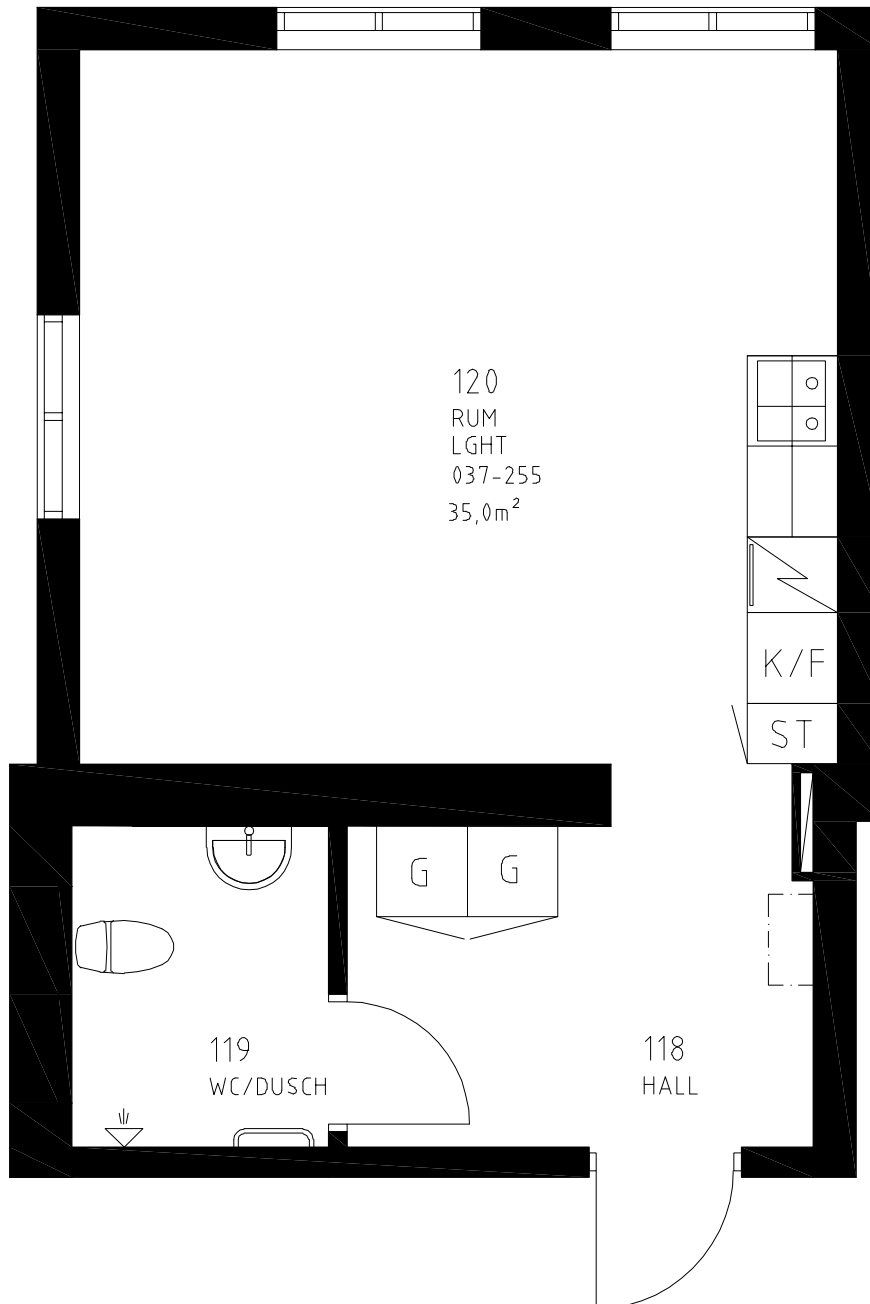

26,5 m²

Våning 0

LGH nr 037-249

1 RoK

Gårdhemsvägen 26

STEG FÖR
UTRYMNING

K/F: Kyl/Frys
HS: Högsåp
ST: Städskåp
G: Garderob
: Spis

SKALA 1:50

1 RoK

Gårdhemsvägen 26

K/F: Kyl/Frys
HS: Högskap
ST: Städskap
G: Garderob
: Spis

SKALA 1:50

Trollhättans Bostadsbolag

KV Elefanten

34,8 m²

Våning 1

LGH nr 037-254

1 RoK

Gårdhemsvägen 26

K/F: Kyl/Frys
HS: Högskap
ST: Städskap
G: Garderob
: Spis

SKALA 1:50

Trollhättans Bostadsbolag

KV Elefanten

35,0 m²

Våning 1

LGH nr 037-255

1 RoK

Gårdhemsvägen 26

K/F: Kyl/Frys

HS: Högskåp

ST: Städsåp

G: Garderob