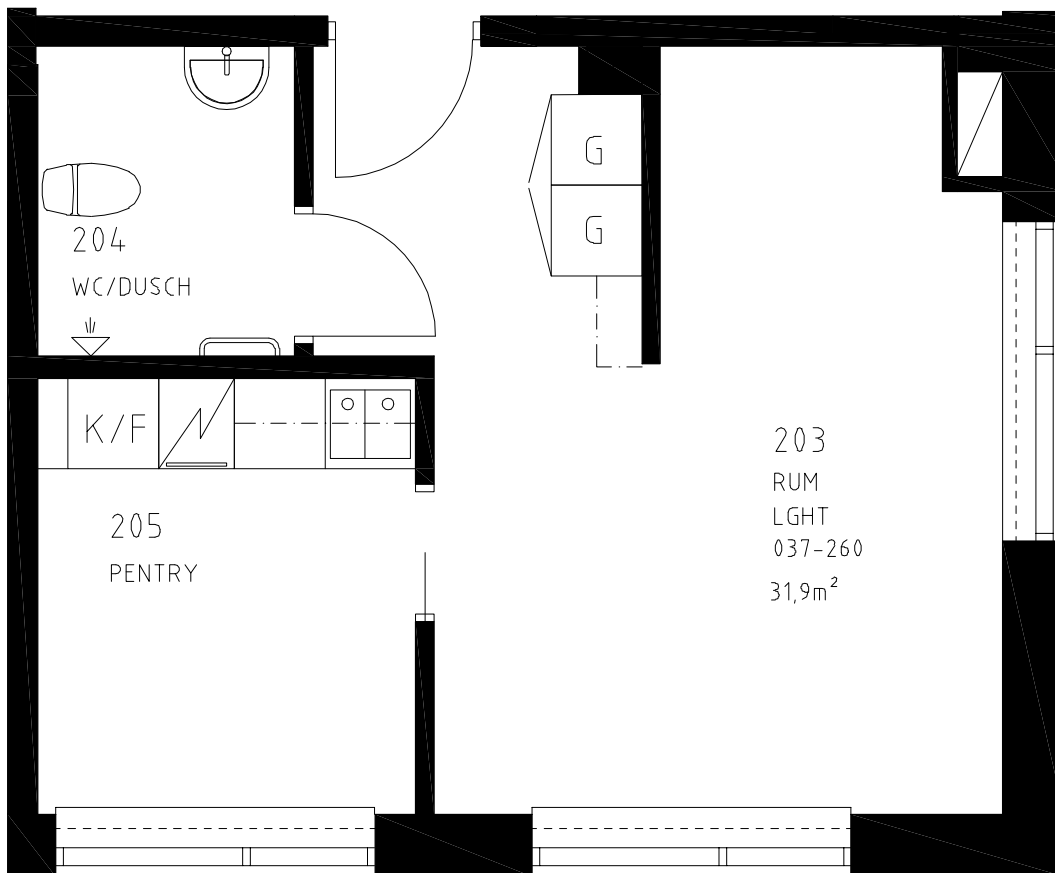

K/F: Kyl/Frys
HS: Högskåp
ST: Städsåp
G: Garderob
: Spis

SKALA 1:50

Trollhättans Bostadsbolag

KV Elefanten

31,9 m²

Våning 2

LGH nr 037-260

1 RoK

Gårdhemsvägen 26

K/F: Kyl/Frys

HS: Högsåp

ST: Stådsåp

G: Garderob

 : Spis

SKALA 1:50

METER