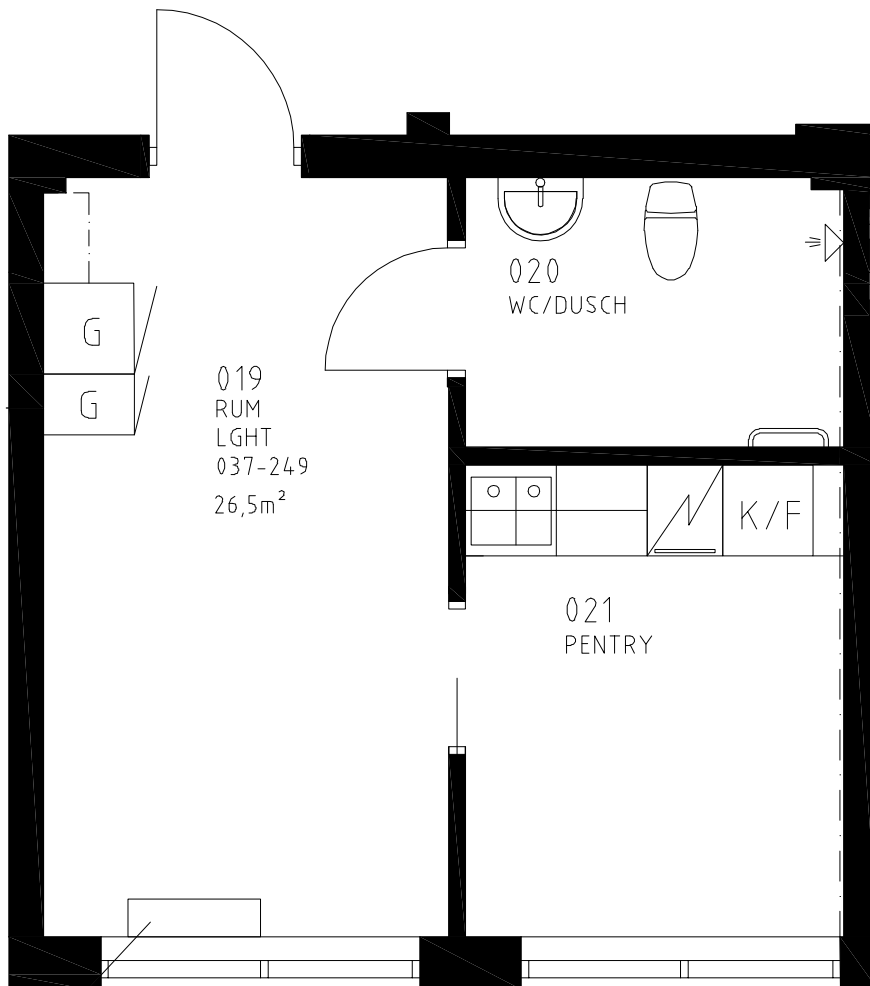

K/F: Kyl/Frys

HS: Högskåp

ST: Städsåp

G: Garderob

 : Spis

SKALA 1:50

Trollhättans Bostadsbolag

KV Elefanten

26,5 m²

Våning 0

LGH nr 037-249

1 RoK

Gårdhemsvägen 26

STEG FÖR
UTRYMNING

K/F: Kyl/Frys
HS: Högsåp
ST: Städskåp
G: Garderob
: Spis

SKALA 1:50