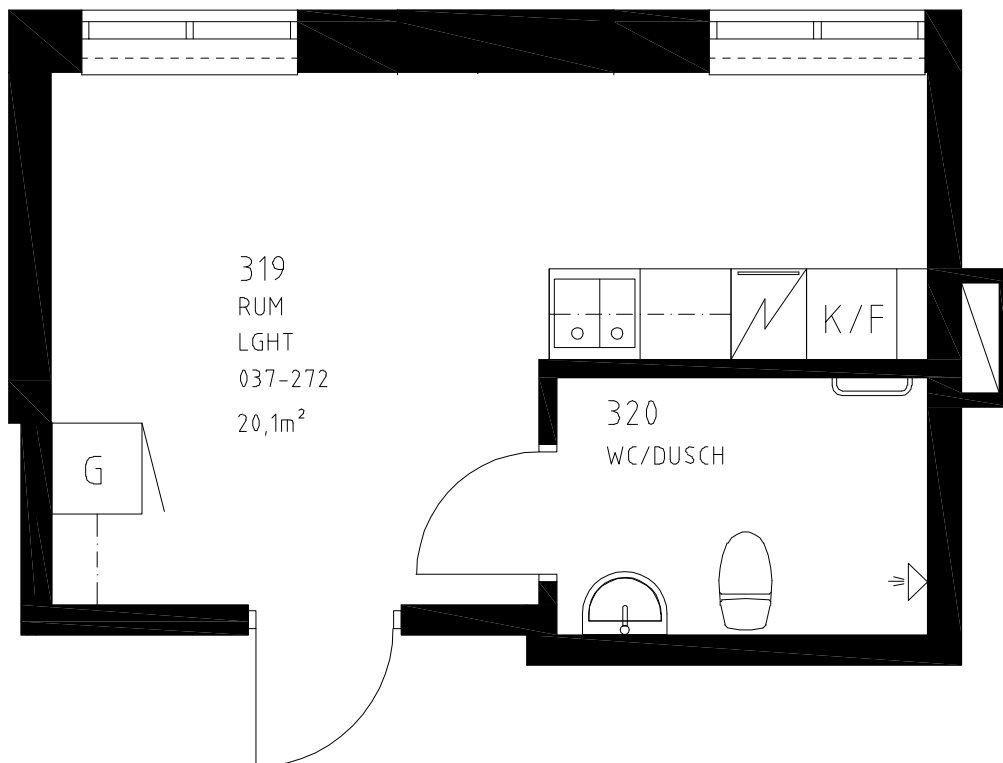

Trollhättans Bostadsbolag

KV Elefanten

20,1 m²

Våning 3

LGH nr 037-272

1 RoK

Gårdhemsvägen 26

K/F: Kyl/Frys
HS: Högskap
ST: Städskap
G: Garderob
: Spis

SKALA 1:50