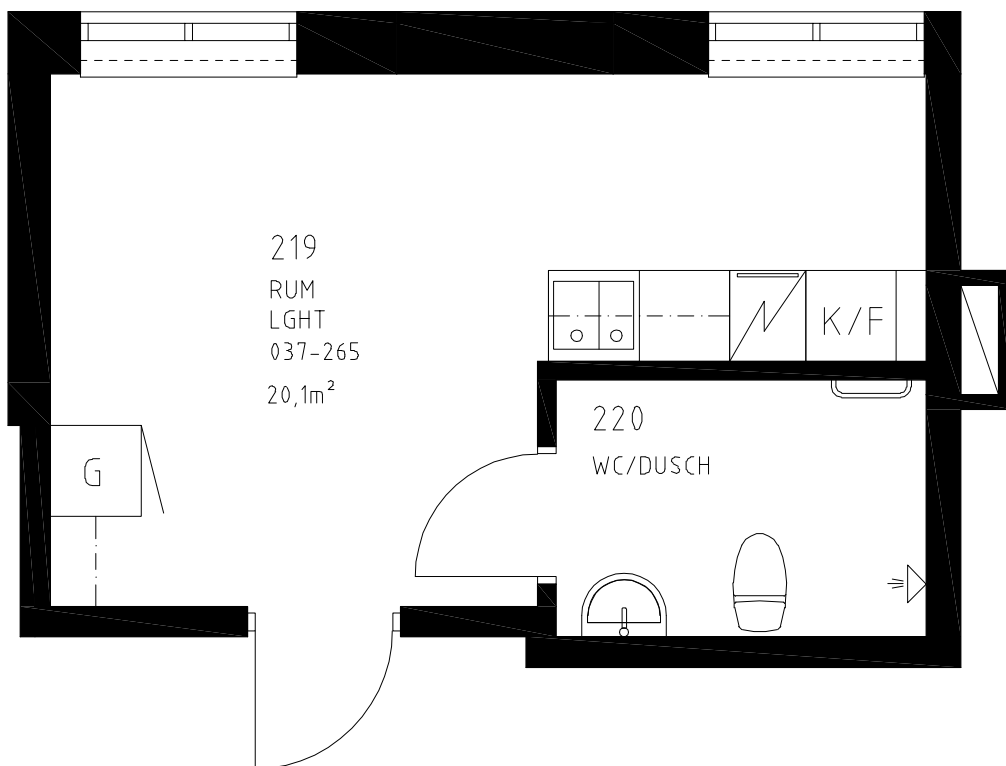

Trollhättans Bostadsbolag

KV Elefanten

20,1 m²

Våning 2

LGH nr 037-265

1 RoK

Gårdhemsvägen 26

K/F: Kyl/Frys
HS: Högskep
ST: Städskep
G: Garderob
 : Spis

SKALA 1:50