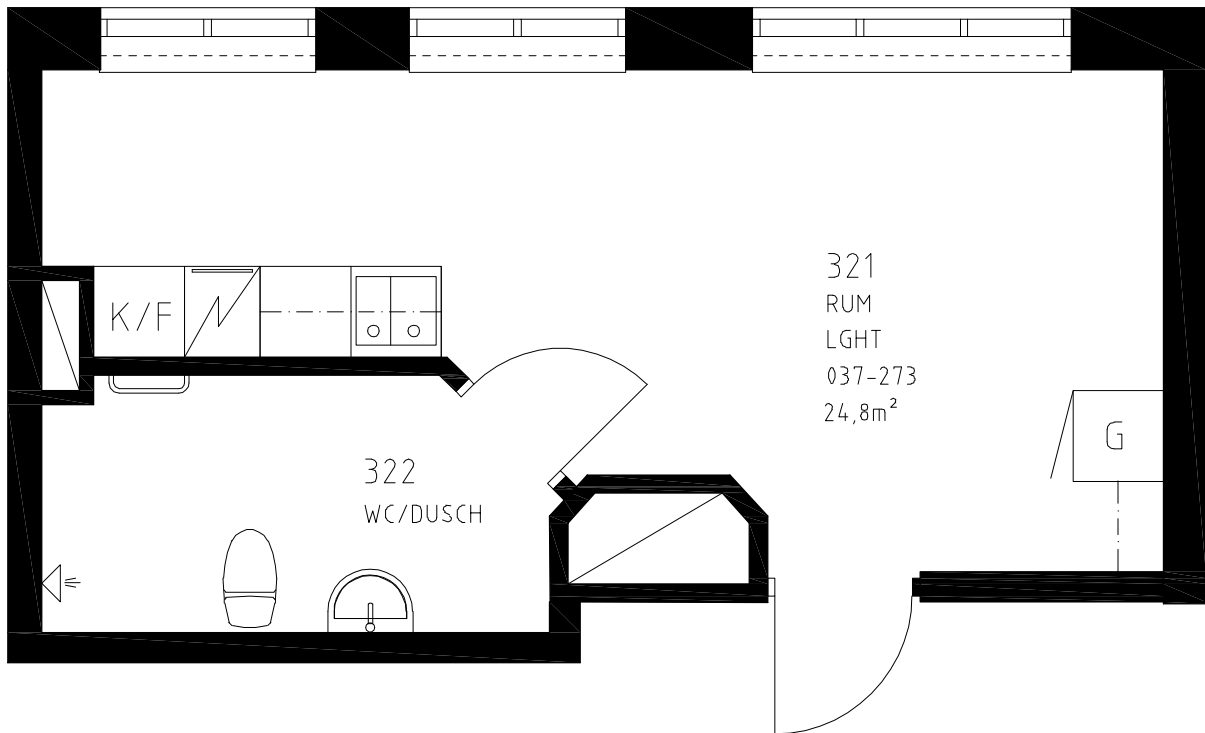

K/F: Kyl/Frys

HS: Högskåp

ST: Städsåp

G: Garderob

 : Spis

SKALA 1:50

METER