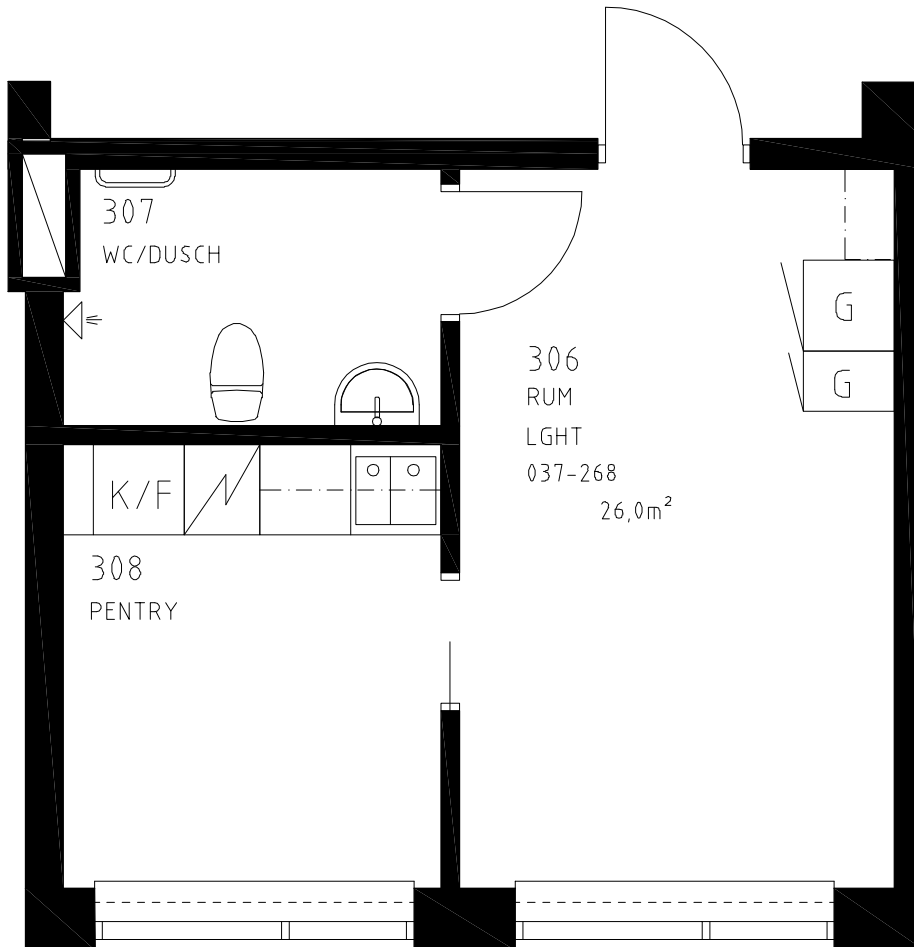

Trollhättans Bostadsbolag

KV Elefanten

26,0 m²

Våning 3

LGH nr 037-268

1 RoK

Gårdhemsvägen 26

K/F: Kyl/Frys

HS: Högskåp

ST: Städsåp

G: Garderob

: Spis

SKALA 1:50

METER