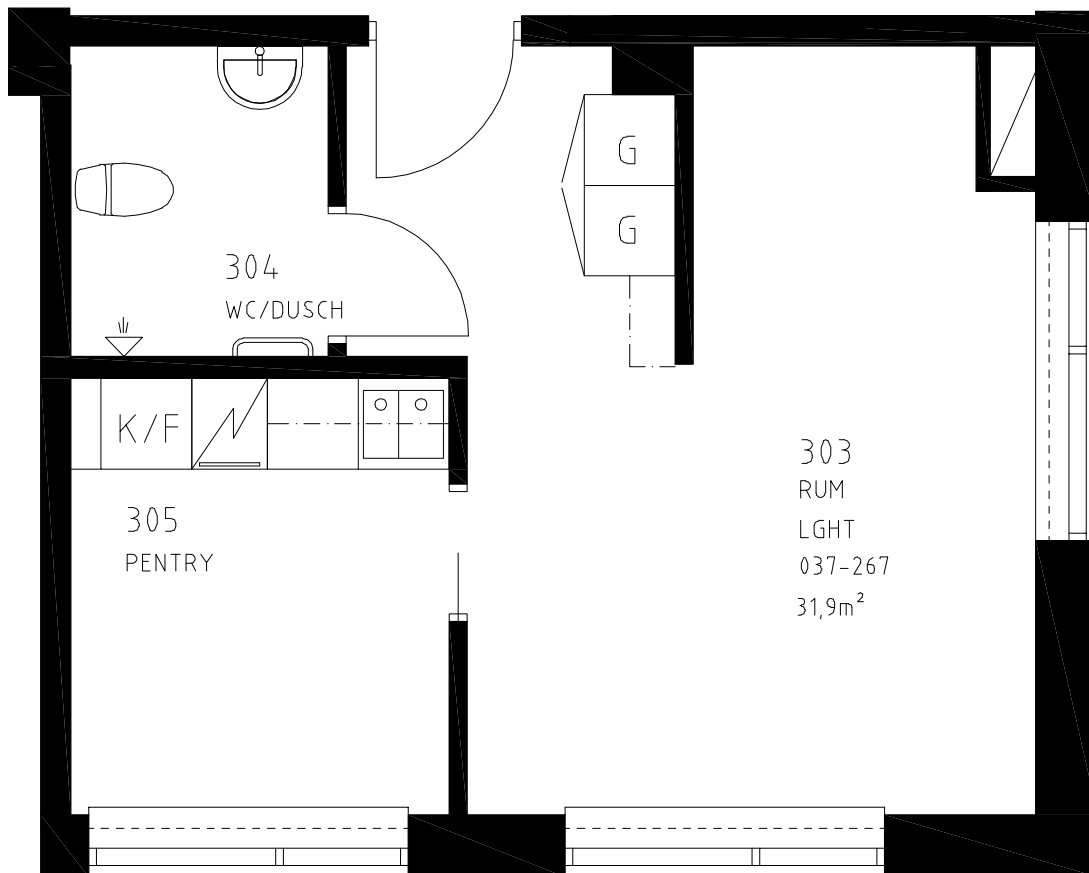

Trollhättans Bostadsbolag

KV Elefanten

31,9 m²

Våning 3

LGH nr 037-267

1 RoK

Gårdhemsvägen 26

K/F: Kyl/Frys

HS: Högsåp

ST: Stådsåp

G: Garderob

: Spis

SKALA 1:50

METER