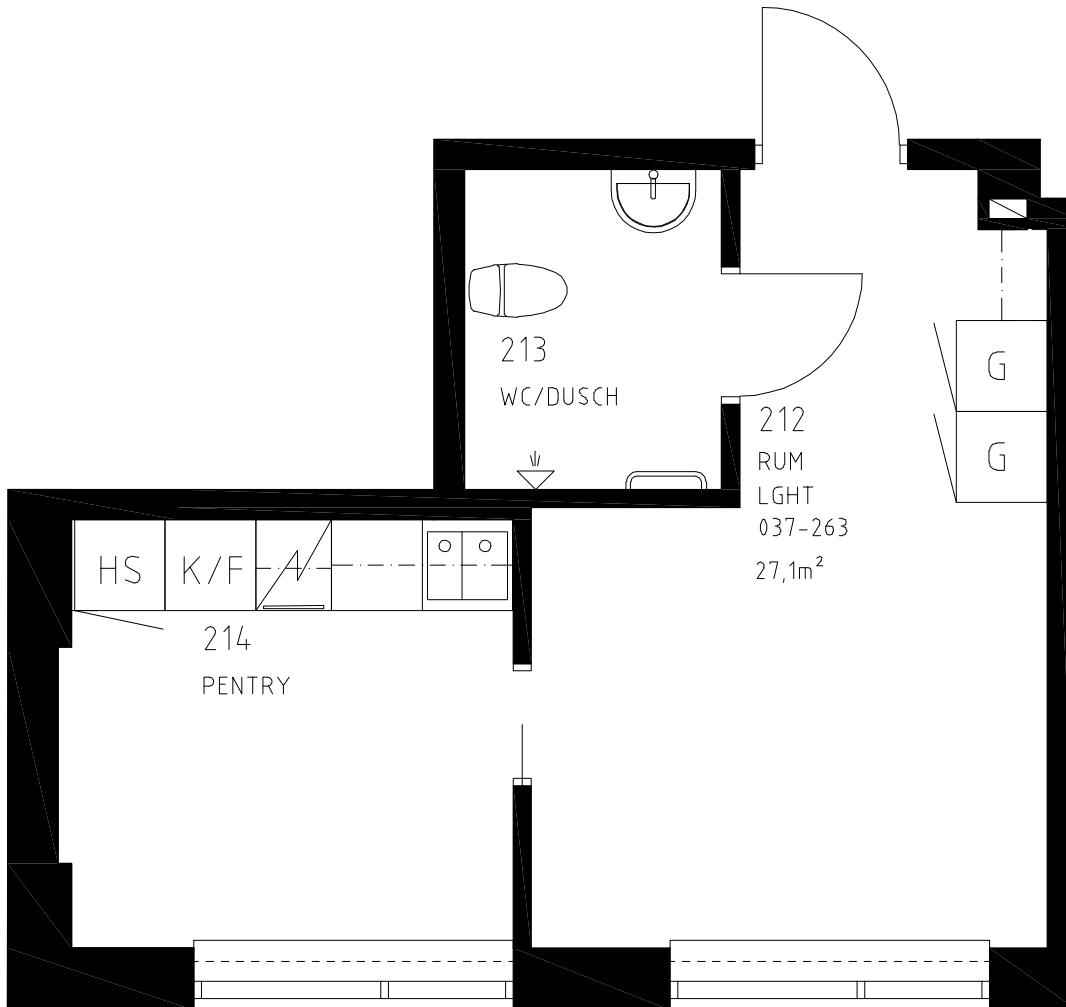

KV Elefanten

27,1 m²

Våning 2

LGH nr 037-263

1 RoK

Gårdhemsvägen 26

K/F: Kyl/Frys

HS: Högskåp

ST: Städsåp

G: Garderob

 : Spis

SKALA 1:50

Trollhättans Bostadsbolag

KV Elefanten

24,5 m²

Våning 2