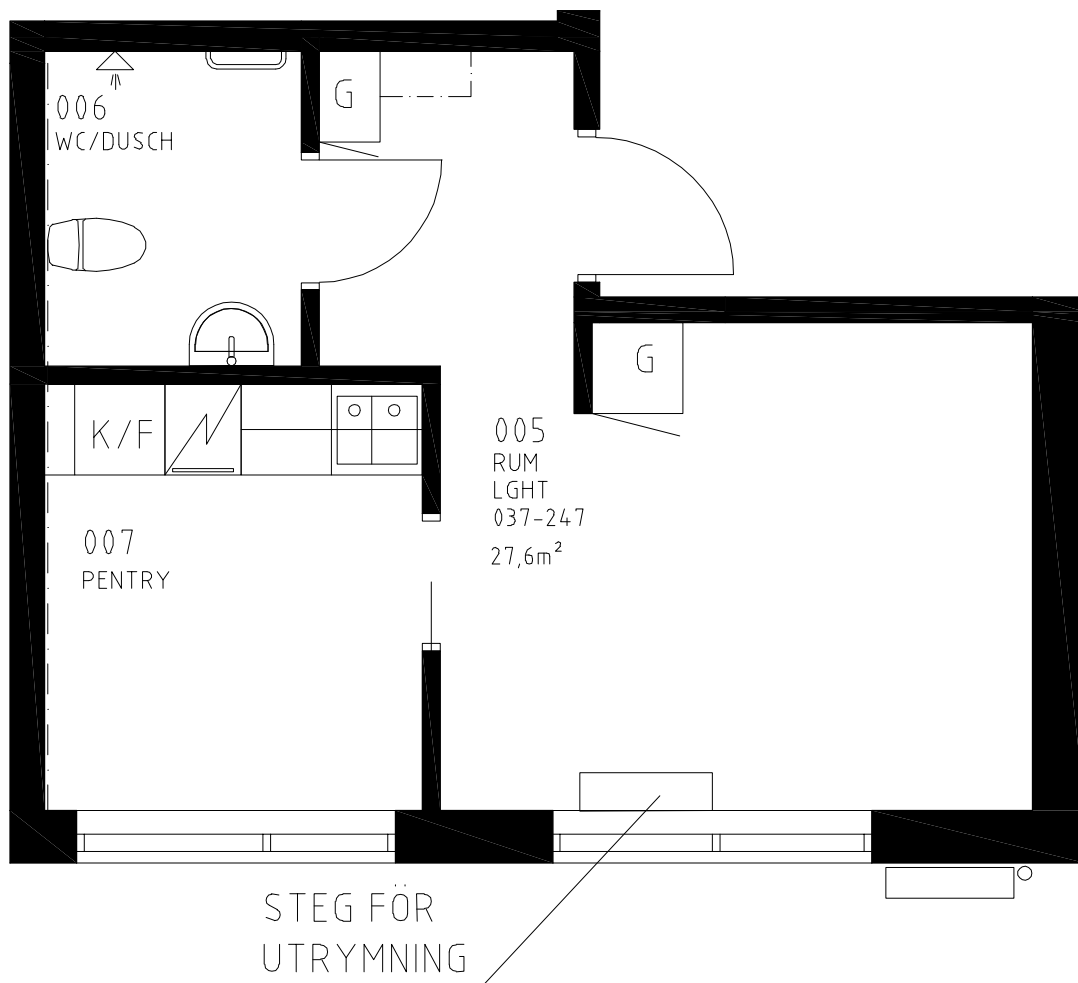

Trollhättans Bostadsbolag

KV Elefanten

27,6 m²

Våning 0

LGH nr 037-247

1 RoK

Gårdhemsvägen 26

K/F: Kyl/Frys
HS: Högsåp
ST: Städskåp
G: Garderob
☒: Spis

26,5 m²

Våning 0

LGH nr 037-249

1 RoK

Gårdhemsvägen 26

STEG FÖR
UTRYMNING

K/F: Kyl/Frys
HS: Högsåp
ST: Städskåp
G: Garderob
: Spis

SKALA 1:50