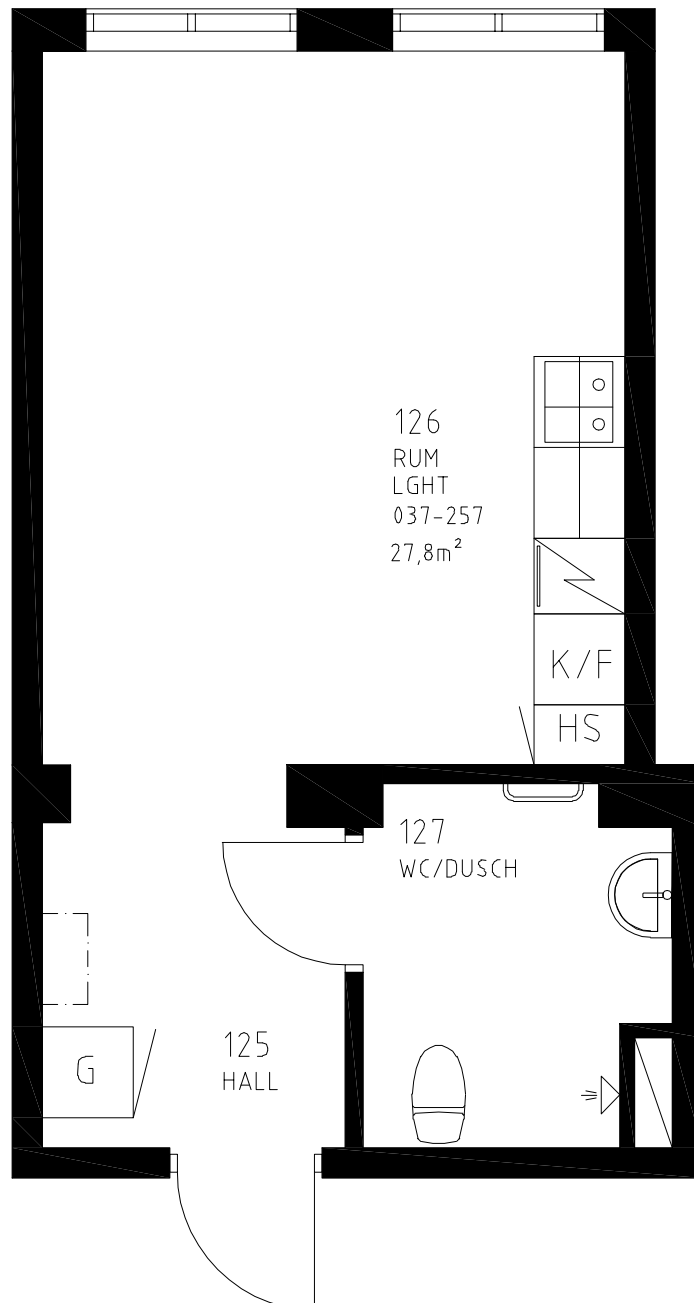

26,5 m²

Våning 0

LGH nr 037-249

1 RoK

Gårdhemsvägen 26

STEG FÖR
UTRYMNING

K/F: Kyl/Frys
HS: Högsåp
ST: Städskåp
G: Garderob
: Spis

SKALA 1:50

Gårdhemsvägen 26

K/F: Kyl/Frys
HS: Högskåp
ST: Städsåp
G: Garderob
: Spis

SKALA 1:50

Trollhättans Bostadsbolag

KV Elefanten

27,8 m²

Våning 1

LGH nr 037-257

1 RoK

Gårdhemsvägen 26

K/F: Kyl/Frys
HS: Högsåp
ST: Stådsåp
G: Garderob
 : Spis

SKALA 1:50

Trollhättans Bostadsbolag

KV Elefanten

23,0 m²

Våning 1