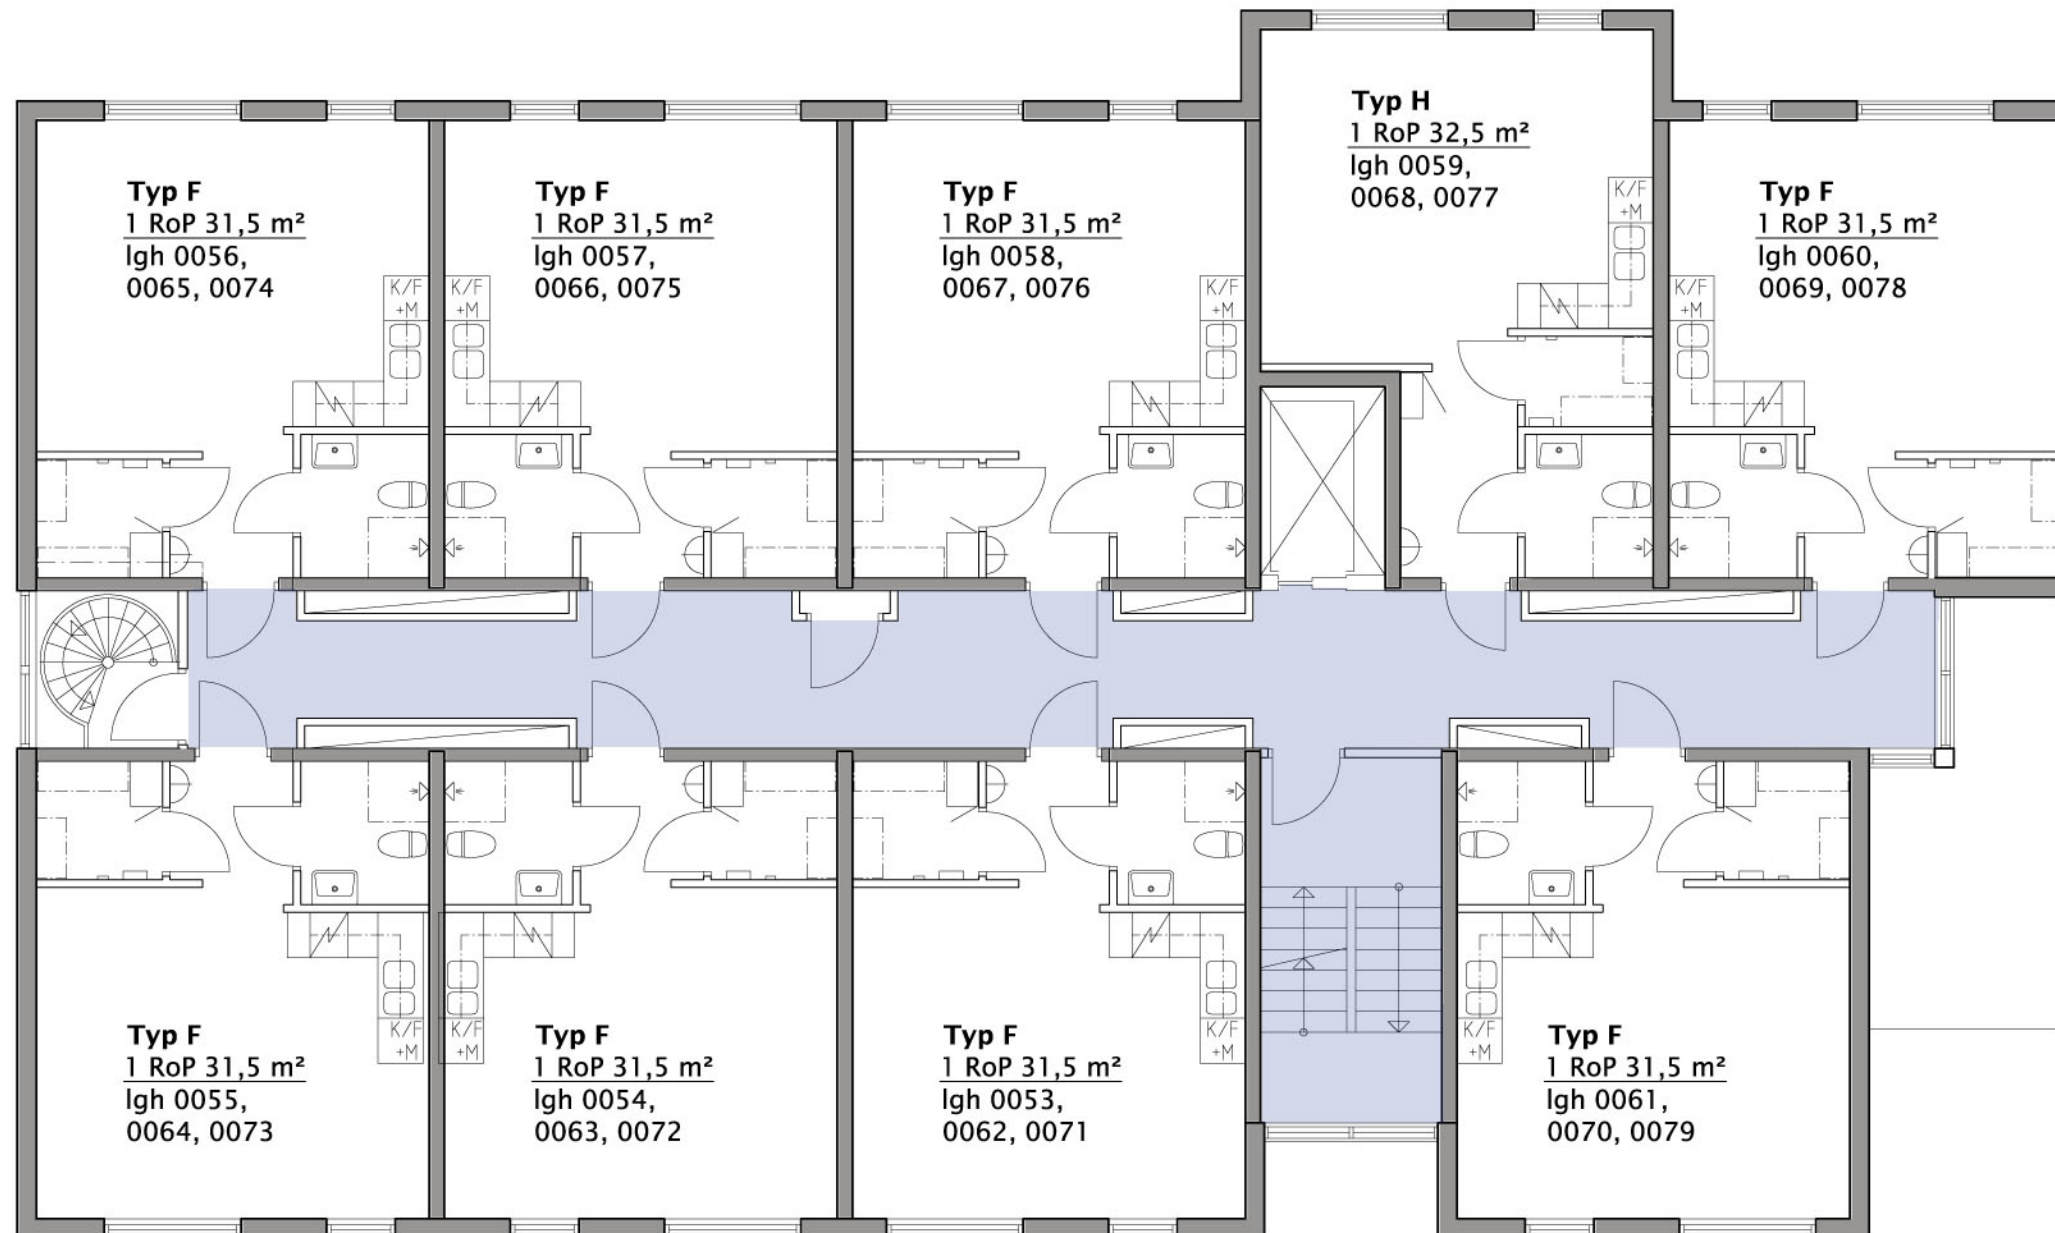

kv ELEFANTEN 6

Mjölnergatan 10

Översikt plan 2-4