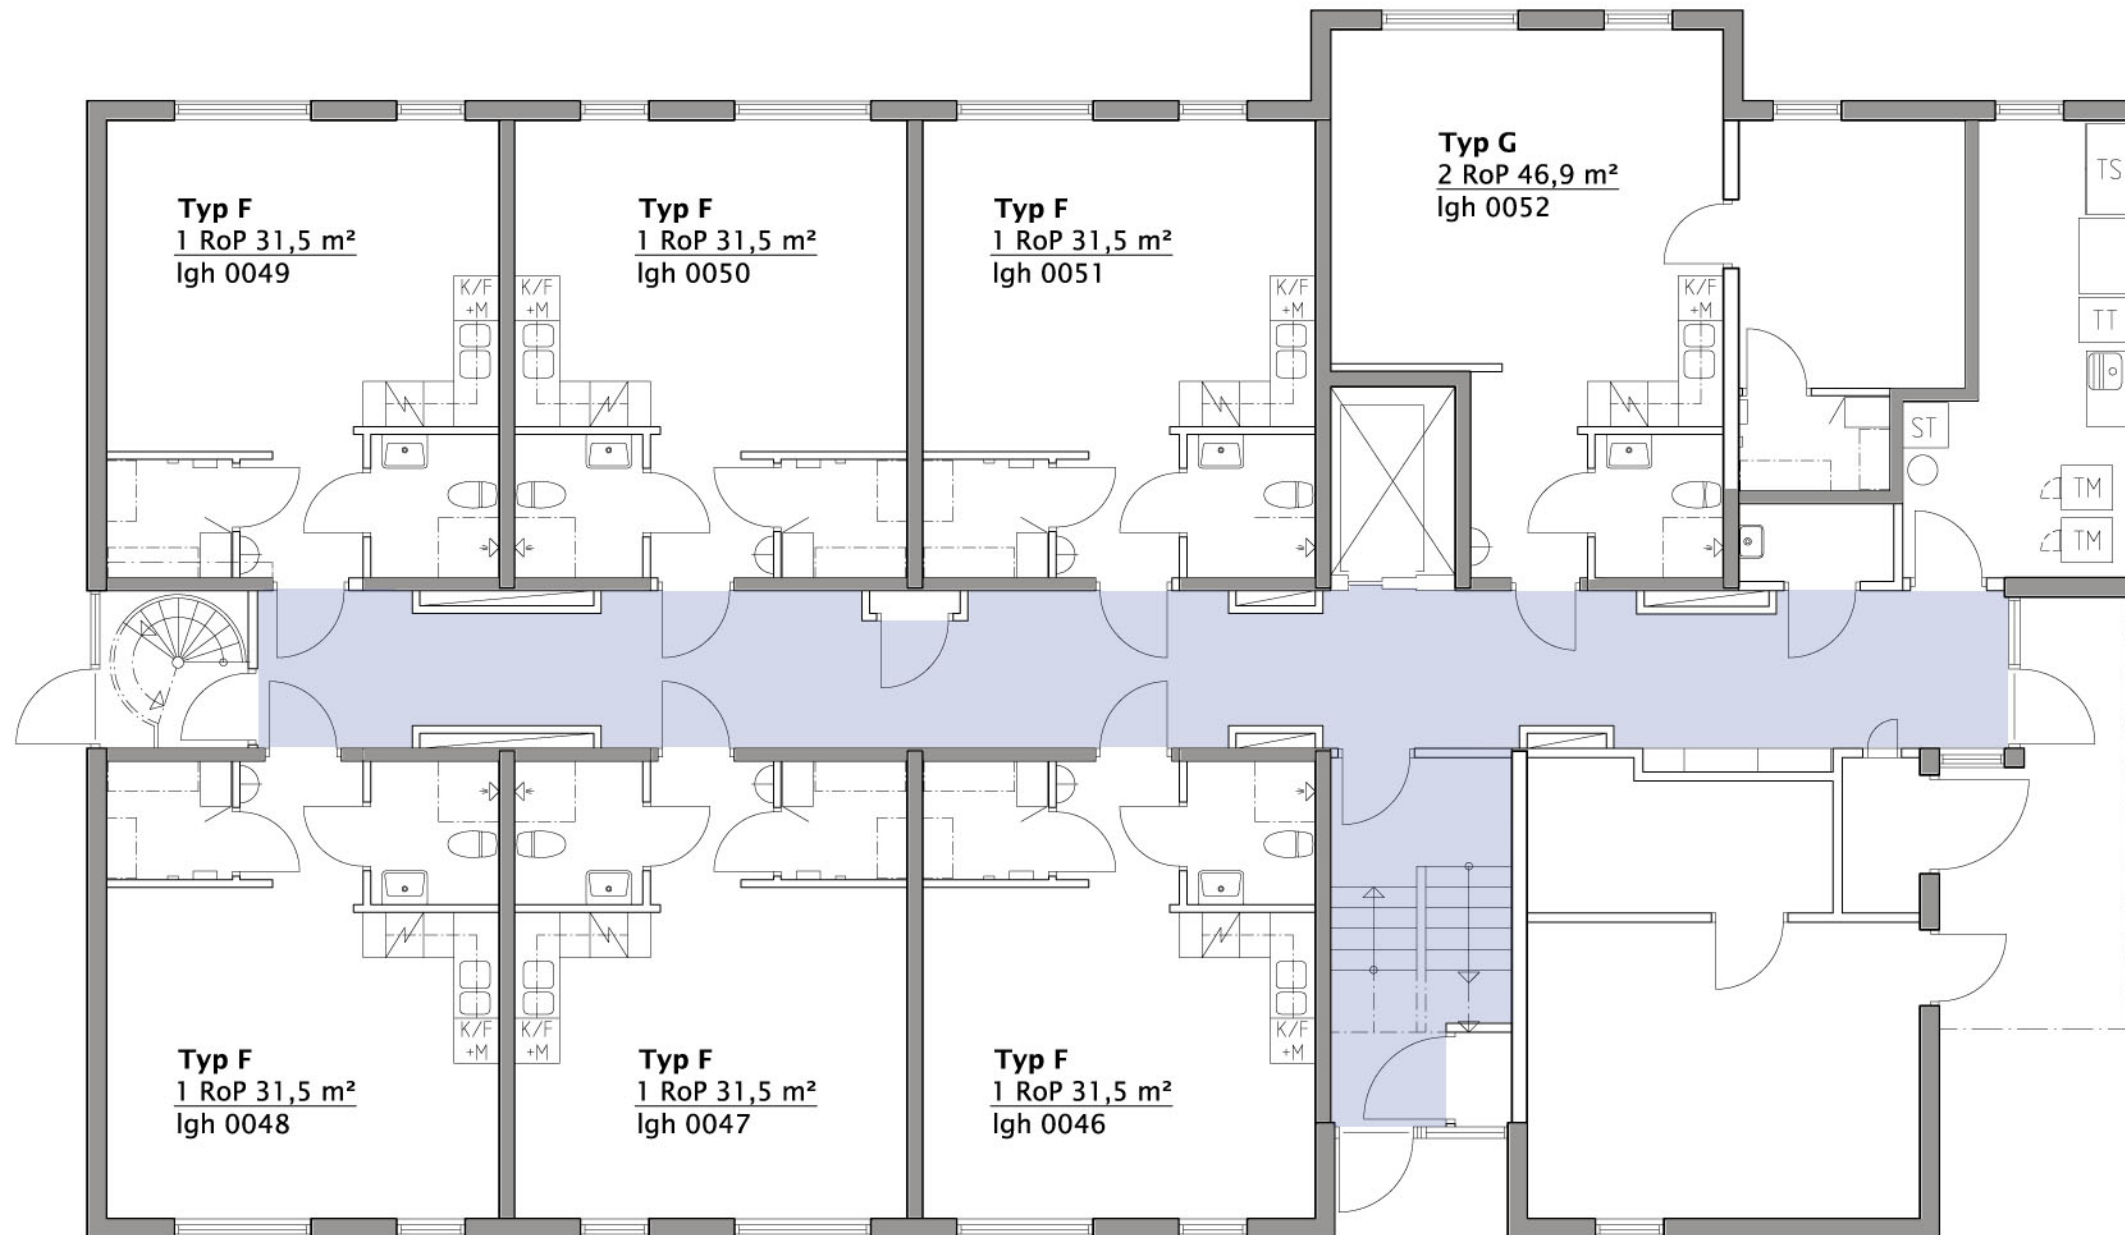

kv ELEFANTEN 6

Mjölnergatan 10

Översikt plan 1