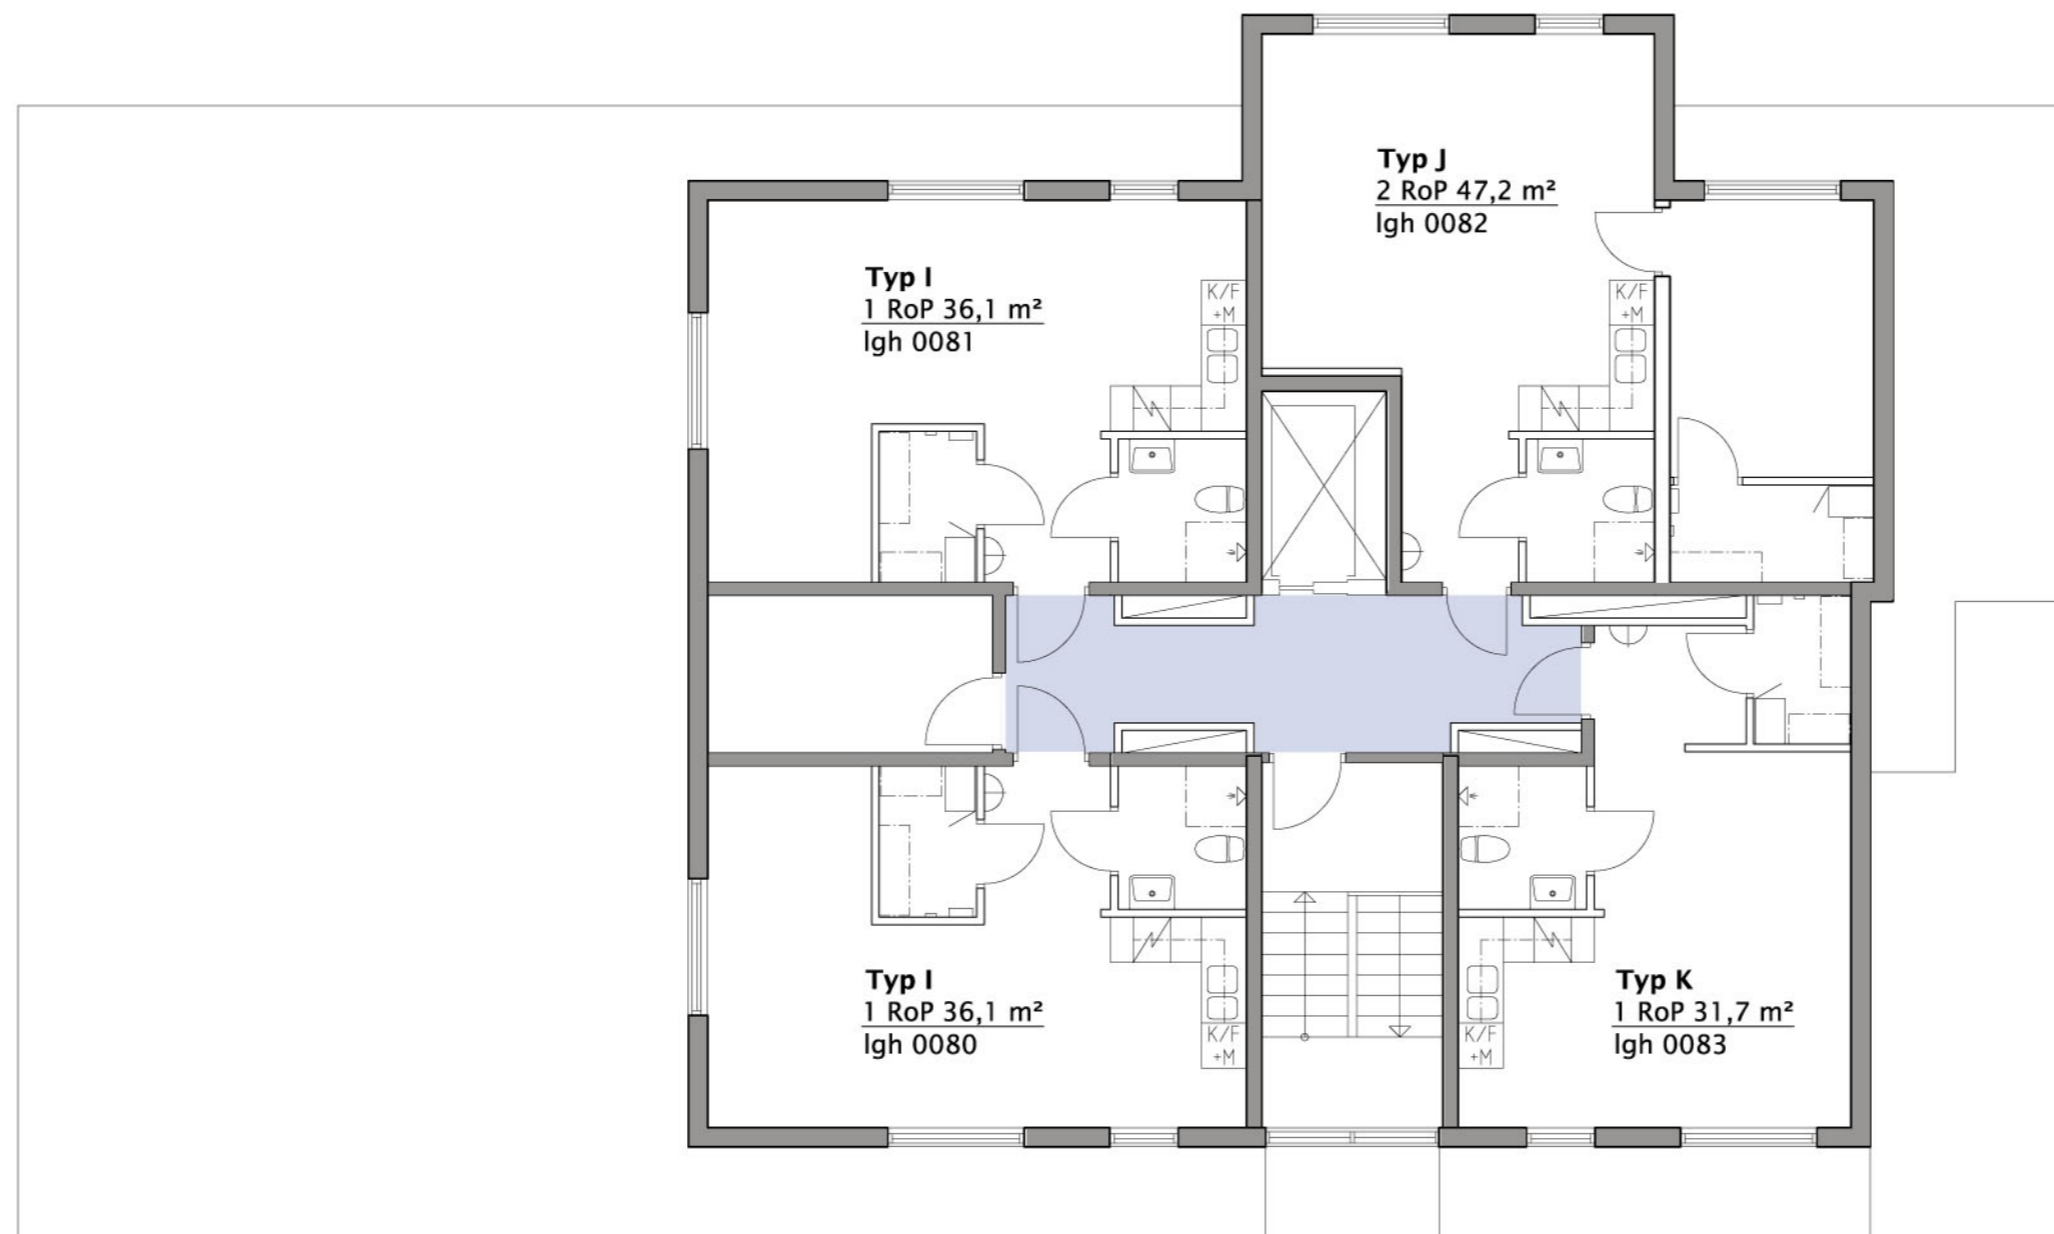

Översikt plan 5

Typ I
1 RoP 36,1 m²
lgh 0081

Typ J
2 RoP 47,2 m²
lgh 0082

Typ I
1 RoP 36,1 m²
lgh 0080

Typ K
1 RoP 31,7 m²
lgh 0083

Eidar