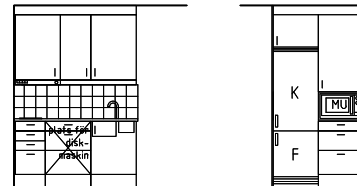

Kv Magnetiten

Torngatan 15 och 17
32 kvm

LGH 17E, 17G

KÖKSVY

TM: Tvättmaskin kombityp

K: Kyl/Frys

H: Hyllskåp

ST: Städskåp

G: Garderob

MU: Micro

SKALA 1:100

Kv Magnetiten

Torngatan 15 och 17
32 kvm

LGH 17D, 17F

TM: Tvättmaskin kombityp

K: Kyl/Frys