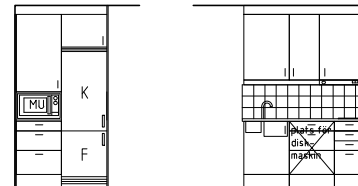

G: Garderob

MU: Micro

SKALA 1:100

Kv Magnetiten

Torngatan 15 och 17
32 kvm

LGH 17D, 17F

TM: Tvättmaskin kombityp

K: Kyl/Frys

H: Hyllskåp

ST: Städskåp

G: Garderob

MU: Micro

SKALA 1:100