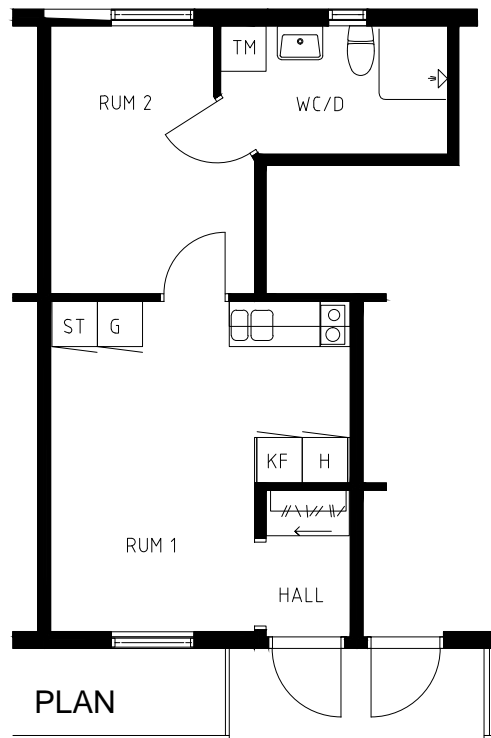

Kv Magnetiten

Torngatan 15 och 17
32 kvm

LGH 17E, 17G

KÖKSVY

TM: Tvättmaskin kombityp

K: Kyl/Frys

H: Hyllskåp

ST: Städskåp

G: Garderob

MU: Micro

SKALA 1:100

Kv Magnetiten

Torngatan 15 och 17
32 kvm

LGH 17D, 17F

TM: Tvättmaskin kombityp

K: Kyl/Frys

H: Hyllskåp

ST: Städskåp

G: Garderob

MU: Micro

SKALA 1:100