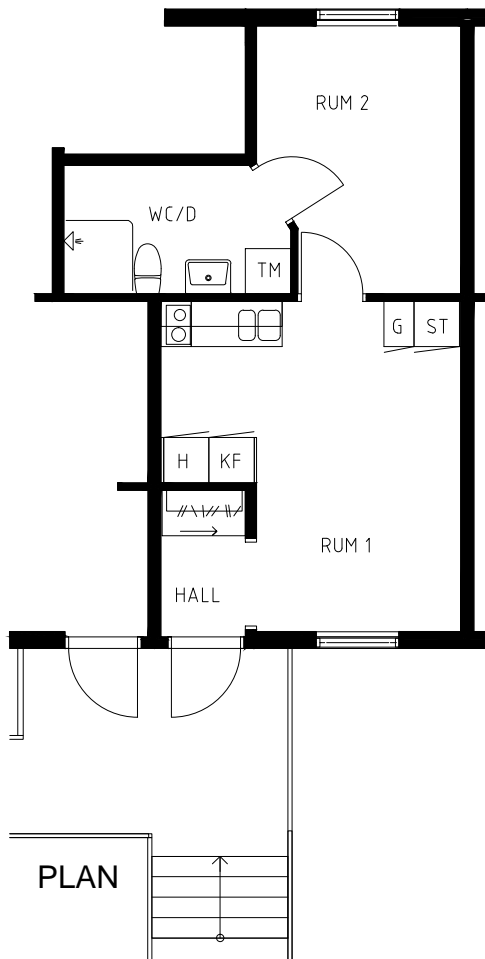

Kv Magnetiten

Torngatan 15 och 17
32 kvm

LGH 17E, 17G

KÖKSVY

TM: Tvättmaskin kombityp

K: Kyl/Frys

H: Hyllskåp

ST: Städskåp

G: Garderob

MU: Micro

SKALA 1:100

Kv Magnetiten

Torngatan 15 och 17
32 kvm

LGH 17D, 17F

TM: Tvättmaskin kombityp

K: Kyl/Frys

H: Hyllskåp

ST: Städskåp

G: Garderob

MU: Micro

SKALA 1:100