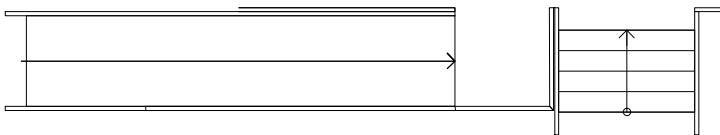

G: Garderob

MU: Micro

SKALA 1:100

Kv Magnetiten

Torngatan 15 och 17
32 kvm

LGH 17D, 17F

TM: Tvättmaskin kombityp

K: Kyl/Frys

H: Hyllskåp

ST: Städskåp

G: Garderob

MU: Micro

SKALA 1:100